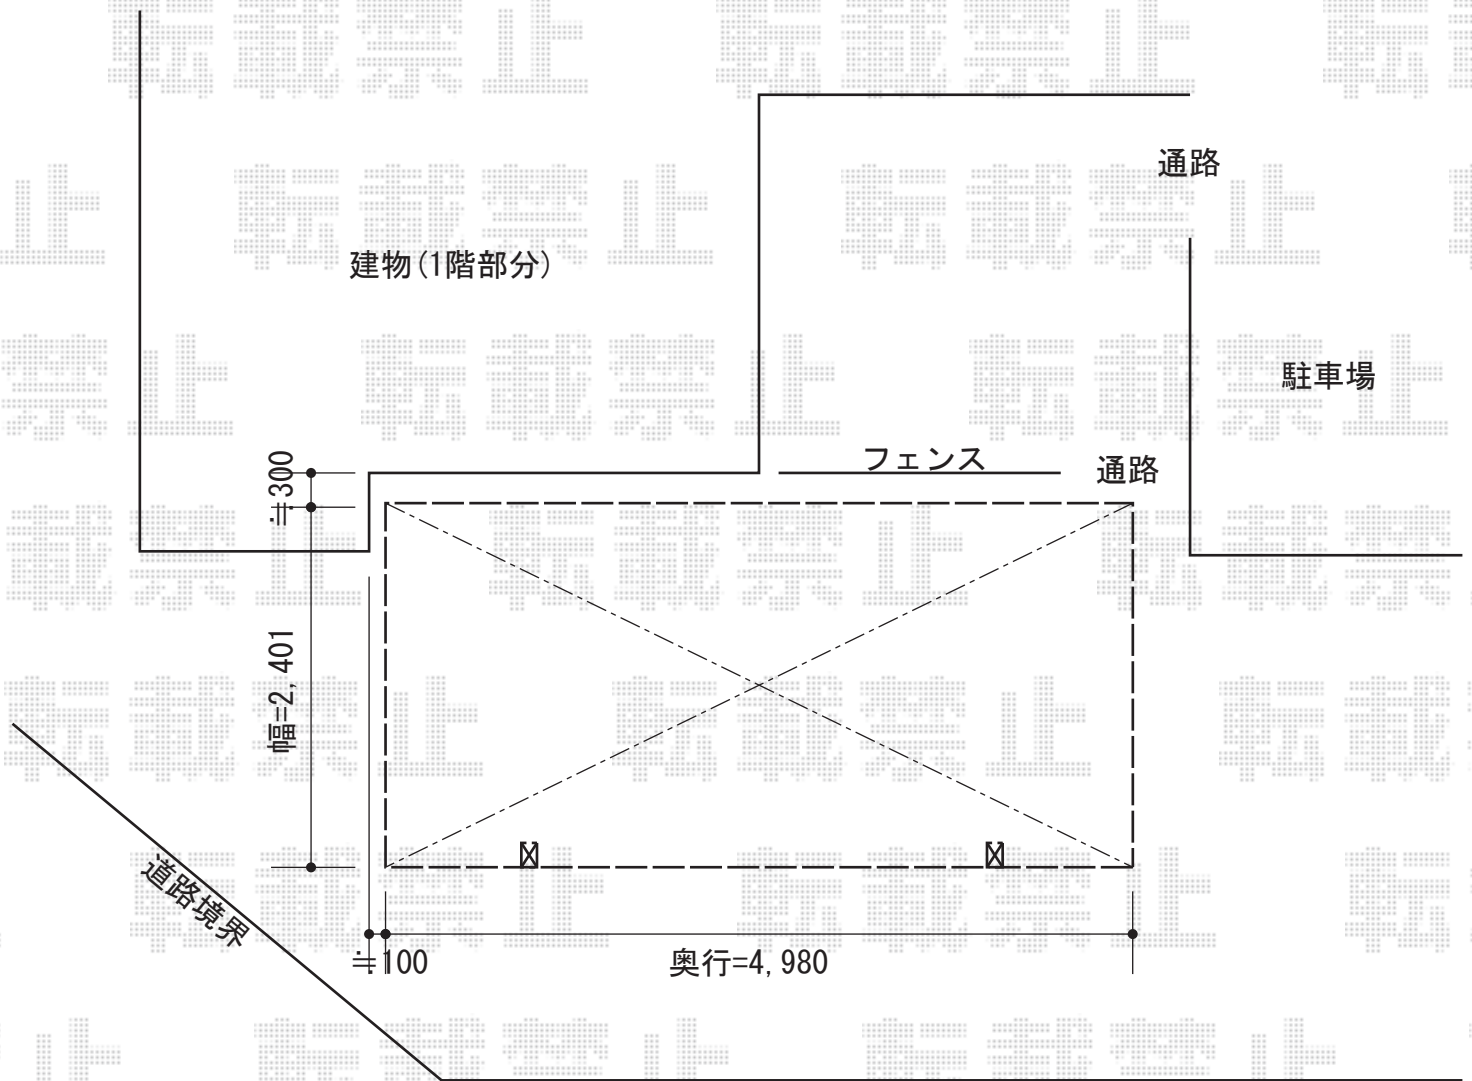

# カーブポートシグマIII 積雪～30cm対応

トステム カーブポートシグマIII 積雪～30cm対応  
幅=2,401mm  
奥行=4,980mm  
色：シャイングレー  
屋根材：ガリレポリカ（クリアマット/すりガラス調）  
柱仕様：標準柱仕様（有効高 約1,800mm）

現場状況や作図制限により概略図の内容と多少の違いが生じることがございます。  
施工時は、現場優先とさせて頂きたく思いますので、お立会い頂き、  
最終のご指示のほど、何卒、宜しくお願い致します。