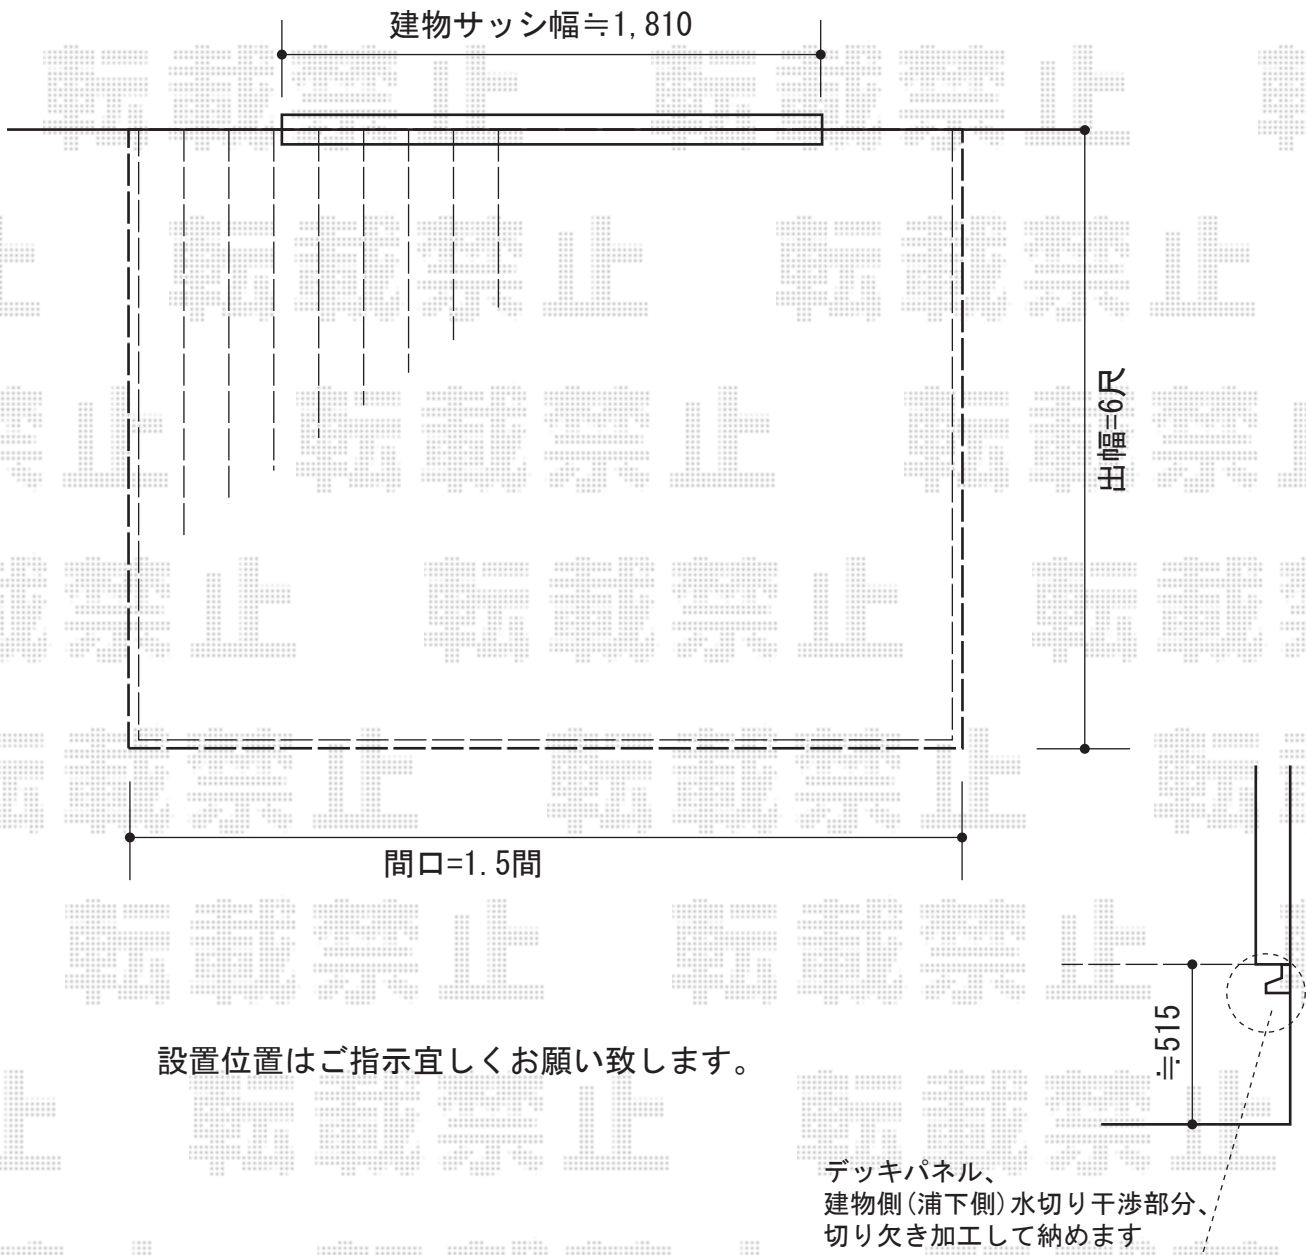

リウッドデッキII 単体

設置位置はご指示宜しくお願い致します。

YKK AP リウッドデッキII 単体
間口=標準1.5間 (2,784mm)
出幅=6尺 (1,850mm)
色：(床板：ウォームグレイ/束柱：プラチナステン)
床板：縦貼り
束柱：KLタイプ(600~700mm)

現場状況や作図制限により概略図の内容と多少の違いが生じることがございます。
施工時は、現場優先とさせて頂きたく思いますので、お立会い頂き、
最終のご指示のほど、何卒、宜しくお願い致します。