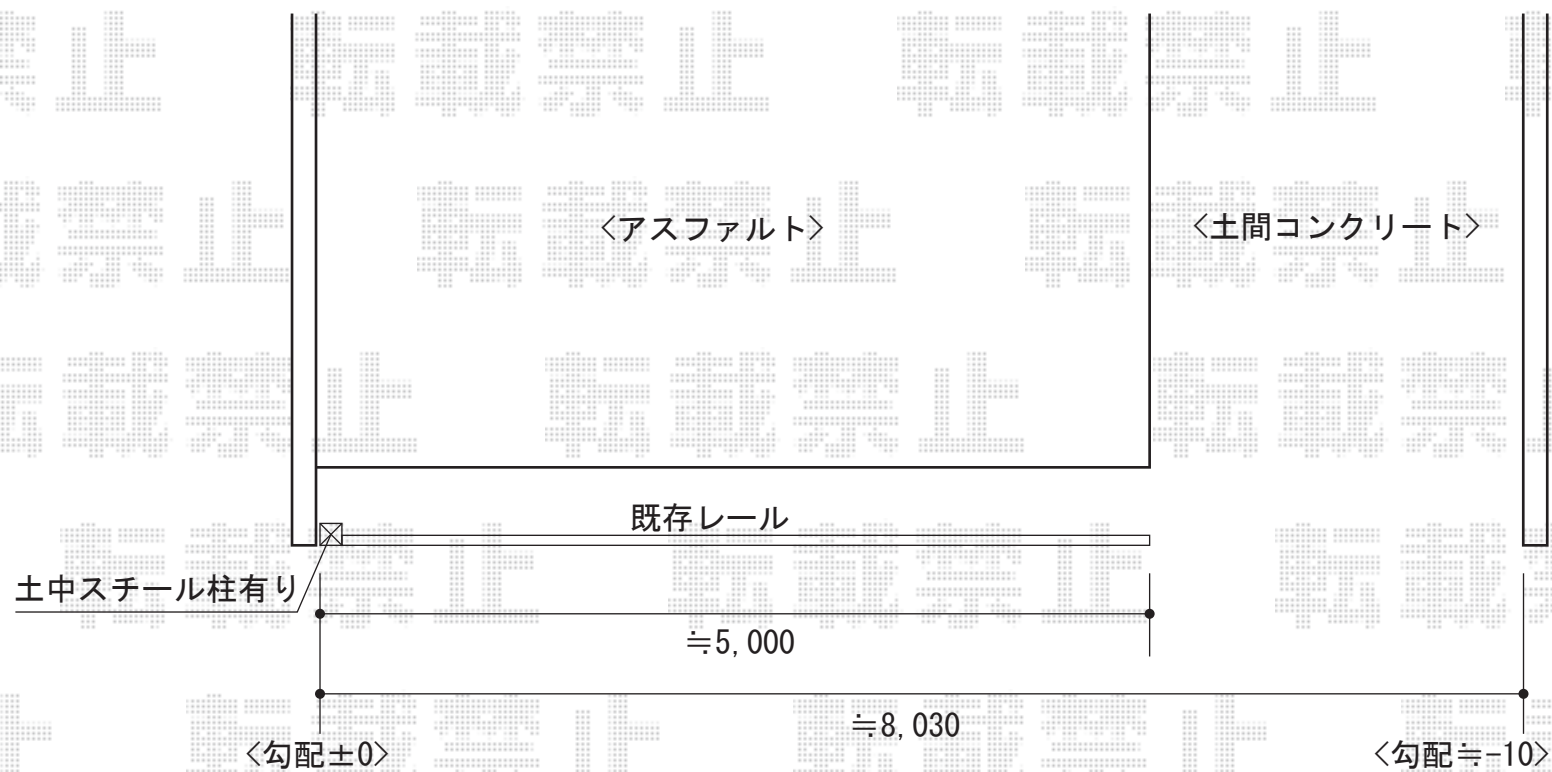

# トリップゲート PB型 ノンレール 両開き

地中既存柱撤去については、  
新設用柱埋め込み寸法確保  
までとさせていただきます。

地面は凸凹でゲード作動時に  
スムーズな開閉が難しくなっております。  
予めご了承くださいませ。

Value Select トリップゲート PB型 ノンレール 両開き  
開口幅=8,068mm 全幅=8,168mm  
たたみ幅=453mm×2 高さ=1,200mm  
色:ステンカラー  
キャスター数:6 落棒数:4