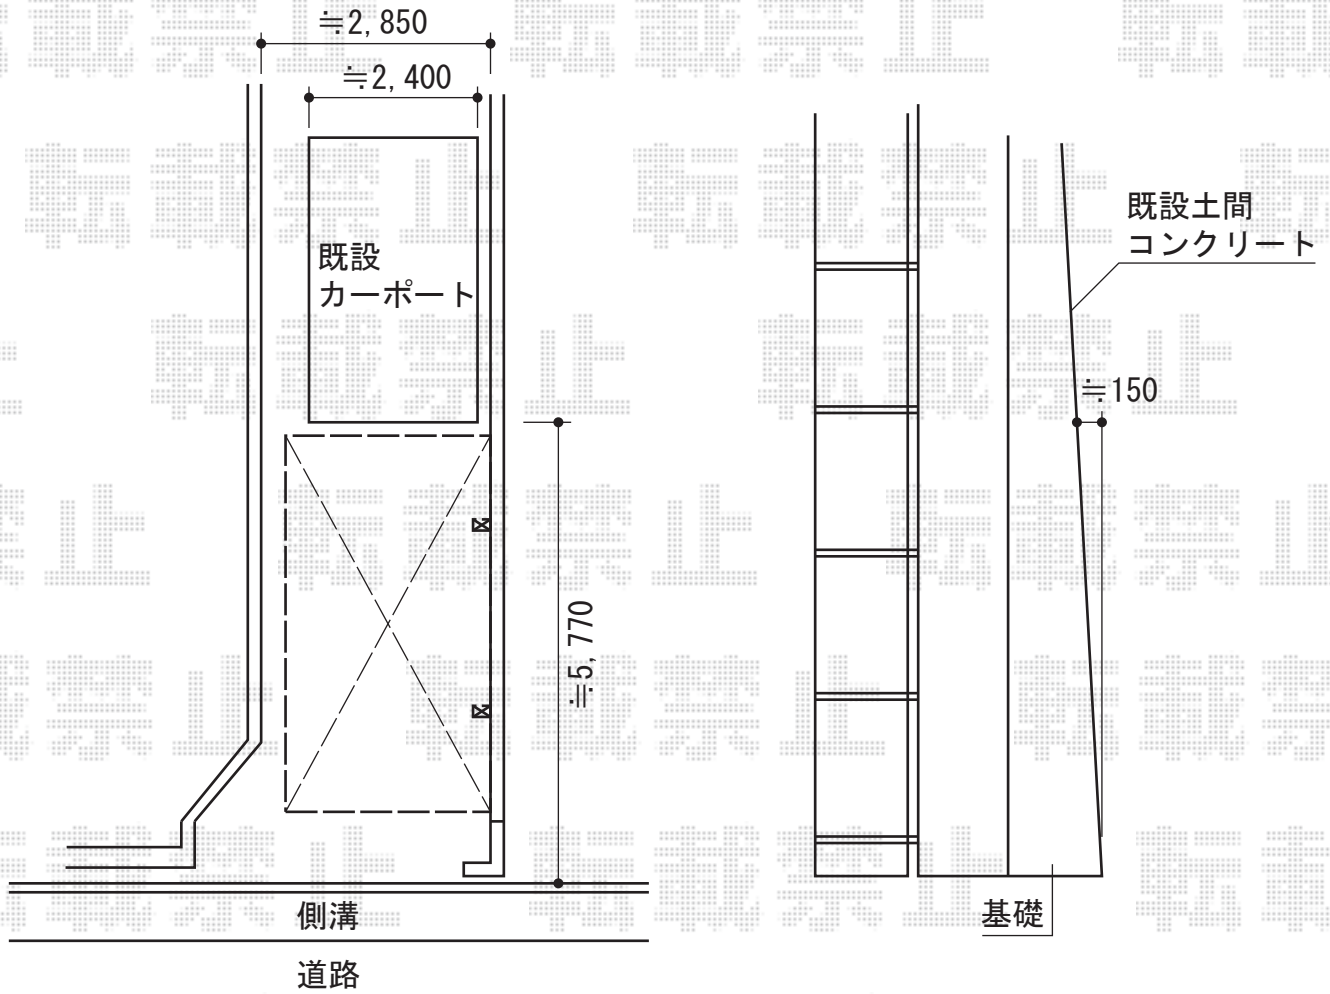

カーブポートシグマIII 積雪～30cm対応

トステム カーブポートシグマIII 積雪～30cm対応  
 幅=2,701mm  
 奥行=5,686mm  
 色：ブラック  
 屋根材：ポリカーボネート（ブルースモーク）  
 柱仕様：ロング柱23仕様（有効高 約2,300mm）

現場状況や作図制限により概略図の内容と多少の違いが生じることがございます。  
 施工時は、現場優先とさせて頂きたく思いますので、お会い頂き、  
 最終のご指示のほど、何卒、宜しくお願い致します。