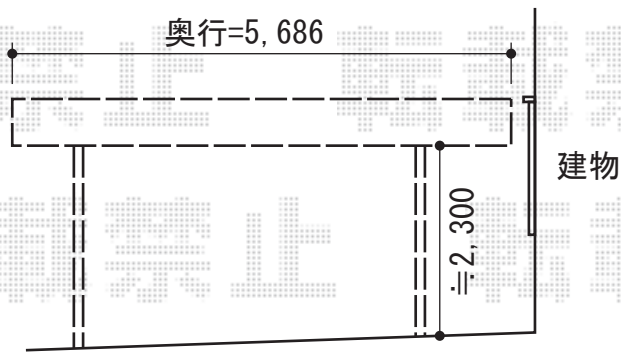

カーブポートシグマIII ワイド 積雪～30cm対応

トステム カーブポートシグマIII ワイド 積雪～30cm対応
 幅=6,060mm
 奥行=5,686mm
 色：シャイングレー
 屋根材：ガリレポリカ（クリアマット・すりガラス調）
 柱仕様：ロング柱23仕様（有効高 約2,303mm）

現場状況や作図制限により概略図の内容と多少の違いが生じることがございます。
 施工時は、現場優先とさせて頂きたく思いますので、お立会い頂き、
 最終のご指示のほど、何卒、宜しくお願い致します。