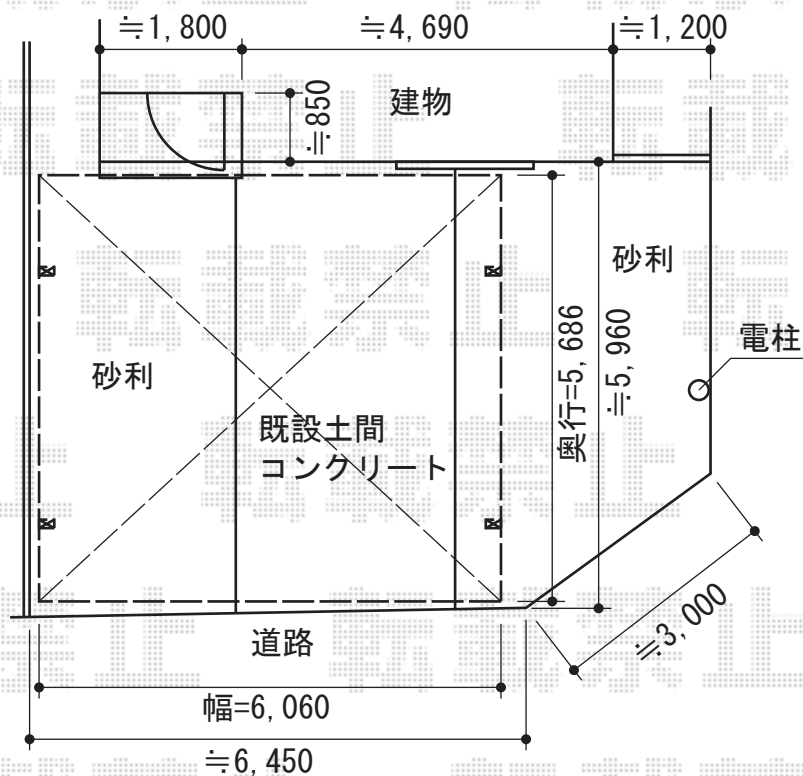

カーブポートシグマIII ワイド 積雪～30cm対応

トステム カーブポートシグマIII ワイド 積雪～30cm対応
 幅=6,060mm
 奥行=5,686mm
 色：シャイングレー
 屋根材：ガリレポリカ（クリアマット・すりガラス調）
 柱仕様：ロング柱23仕様（有効高 約2,303mm）

現場状況や作図制限により概略図の内容と多少の違いが生じることがございます。
 施工時は、現場優先とさせて頂きたく思いますので、お立会い頂き、
 最終のご指示のほど、何卒、宜しくお願い致します。