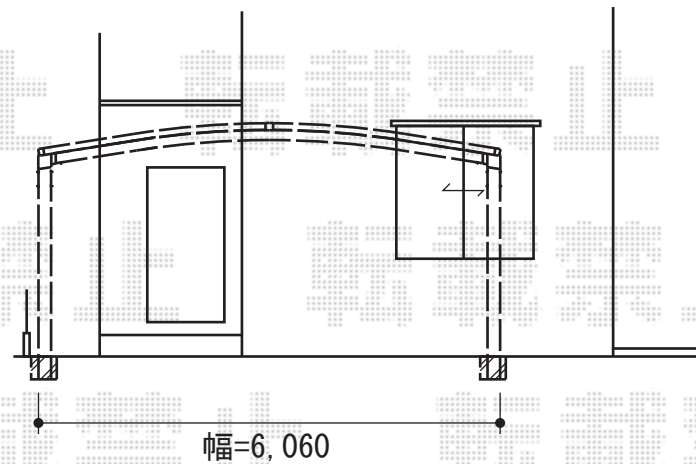

カーブポートシグマIII ワイド 積雪～30cm対応

トステム カーブポートシグマIII ワイド 積雪～30cm対応
 幅=6,060mm
 奥行=5,686mm
 色：シャイングレー
 屋根材：ガリレポリカ（クリアマット・すりガラス調）
 柱仕様：ロング柱23仕様（有効高 約2,303mm）

現場状況や作図制限により概略図の内容と多少の違いが生じることがございます。
 施工時は、現場優先とさせて頂きたく思いますので、お立会い頂き、
 最終のご指示のほど、何卒、宜しくお願い致します。