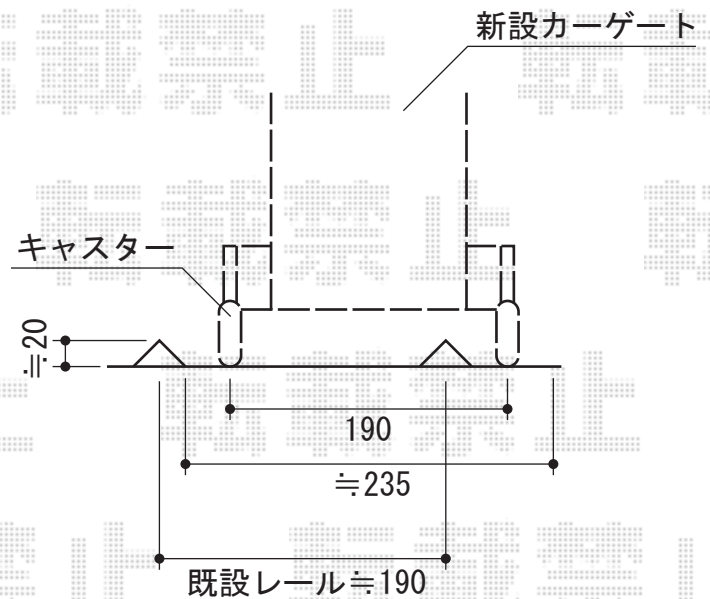

トリップゲート PB型 ノンレール 両開き 積雪~20cm対応

Value Select トリップゲート PB型 ノンレール 両開き 積雪~20cm対応  
 開口幅=6,940mm  
 全幅=7,040mm  
 たたみ幅=400mm+400mm  
 高さ=1,200mm  
 色：ダークブロンズ  
 キャスター数：4  
 落棒数：4

現場状況や作図制限により概略図の内容と多少の違いが生じることがございます。  
 施工時は、現場優先とさせて頂きたく思いますので、お立会い頂き、  
 最終のご指示のほど、何卒、宜しくお願い致します。