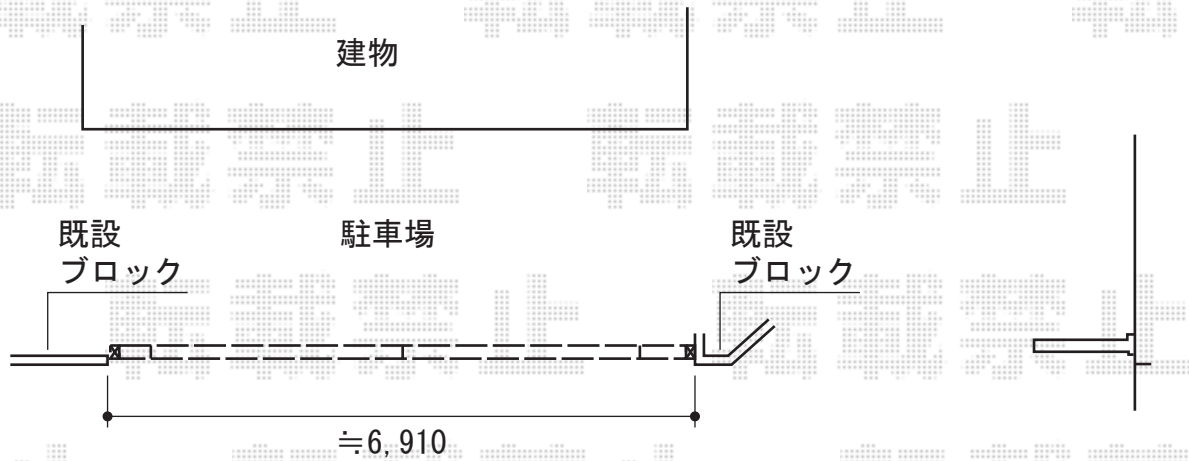

トリップゲート PB型 ノンレール 両開き 積雪~20cm対応

Value Select トリップゲート PB型 ノンレール 両開き 積雪~20cm対応  
 開口幅=6,940mm  
 全幅=7,040mm  
 たたみ幅=400mm+400mm  
 高さ=1,200mm  
 色：ダークブロンズ  
 キャスター数：4  
 落棒数：4

現場状況や作図制限により概略図の内容と多少の違いが生じることがございます。  
 施工時は、現場優先とさせて頂きたく思いますので、お立会い頂き、  
 最終のご指示のほど、何卒、宜しくお願い致します。