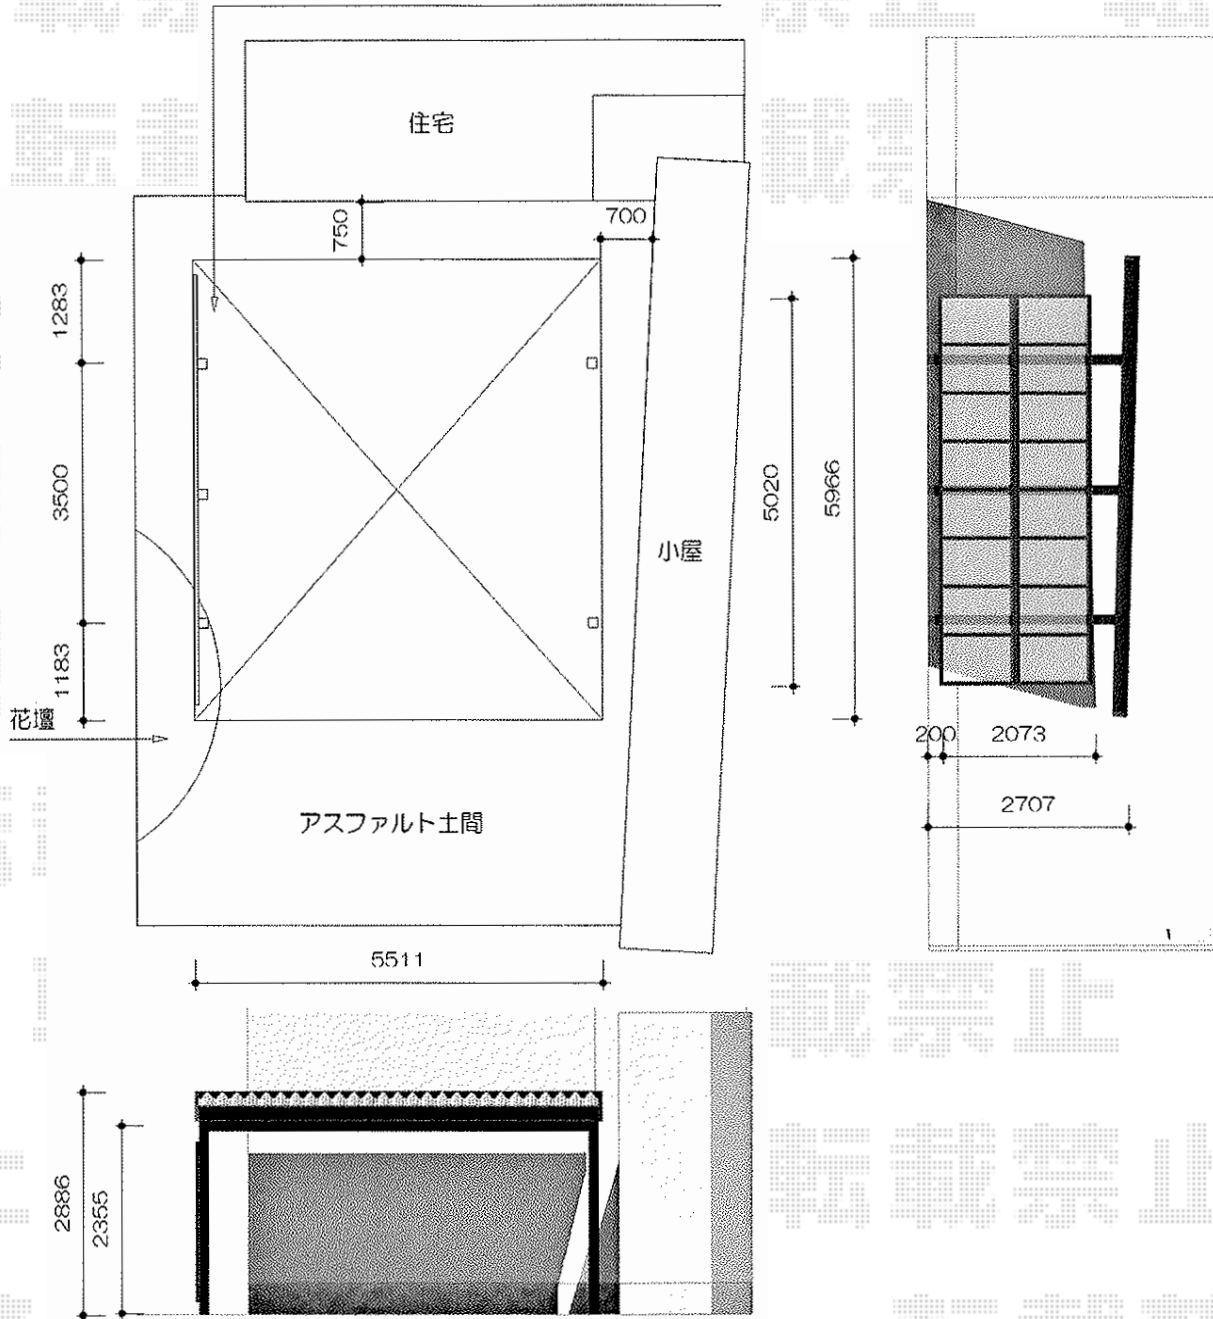

ジーポートneo Aタイプ 2台用 積雪～100cm対応

YKK AP ジーポートneo Aタイプ 2台用 積雪～100cm対応  
 幅=5,511mm  
 奥行=5,966mm  
 色：カームブラック  
 屋根材：スチール折板（ペフ無）  
 柱仕様：角柱4本/標準柱仕様（有効高 約2,355mm）  
 横材：あり

YKK AP サイドパネル 台形枠なし<平板タイプ>  
 仕様：長さ55用・標準柱用・2段タイプ・角柱用  
 色：カームブラック  
 パネル材：ポリカーボネート（アースブルー）