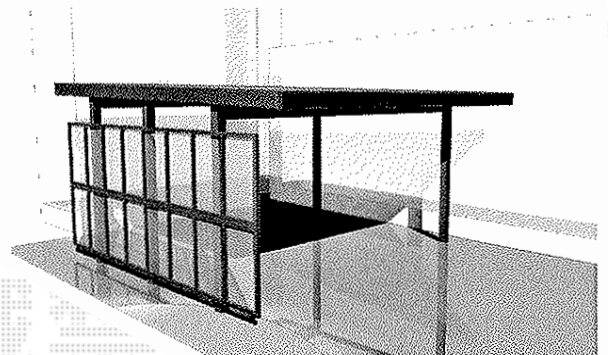

ジーポートneo Aタイプ 2台用 積雪～100cm対応

YKK AP ジーポートneo Aタイプ 2台用 積雪～100cm対応  
 幅=5,511mm  
 奥行=5,966mm  
 色：カームブラック  
 屋根材：スチール折板（ペフ無）  
 柱仕様：角柱4本/標準柱仕様（有効高 約2,355mm）  
 横材：あり

YKK AP サイドパネル 台形枠なし<平板タイプ>  
 仕様：長さ55用・標準柱用・2段タイプ・角柱用  
 色：カームブラック  
 パネル材：ポリカーボネート（アースブルー）