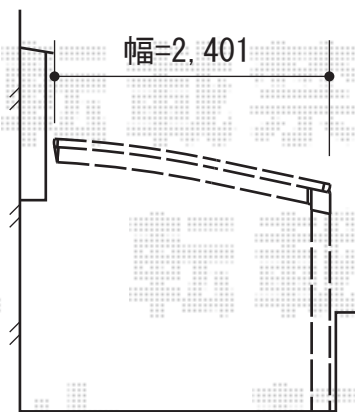

カーブポートシグマIII 積雪～30cm対応

トステム カーブポートシグマIII 積雪～30cm対応
 幅=2,401mm
 奥行=4,980mm
 色：ブロンズ
 屋根材：ポリカーボネート（ブルースモーク）
 柱仕様：前：ロング23柱仕様／後：標準柱仕様

現場状況や作図制限により概略図の内容と多少の違いが生じることがございます。
 施工時は、現場優先とさせて頂きたく思いますので、お立会い頂き、
 最終のご指示のほど、何卒、宜しくお願い致します。