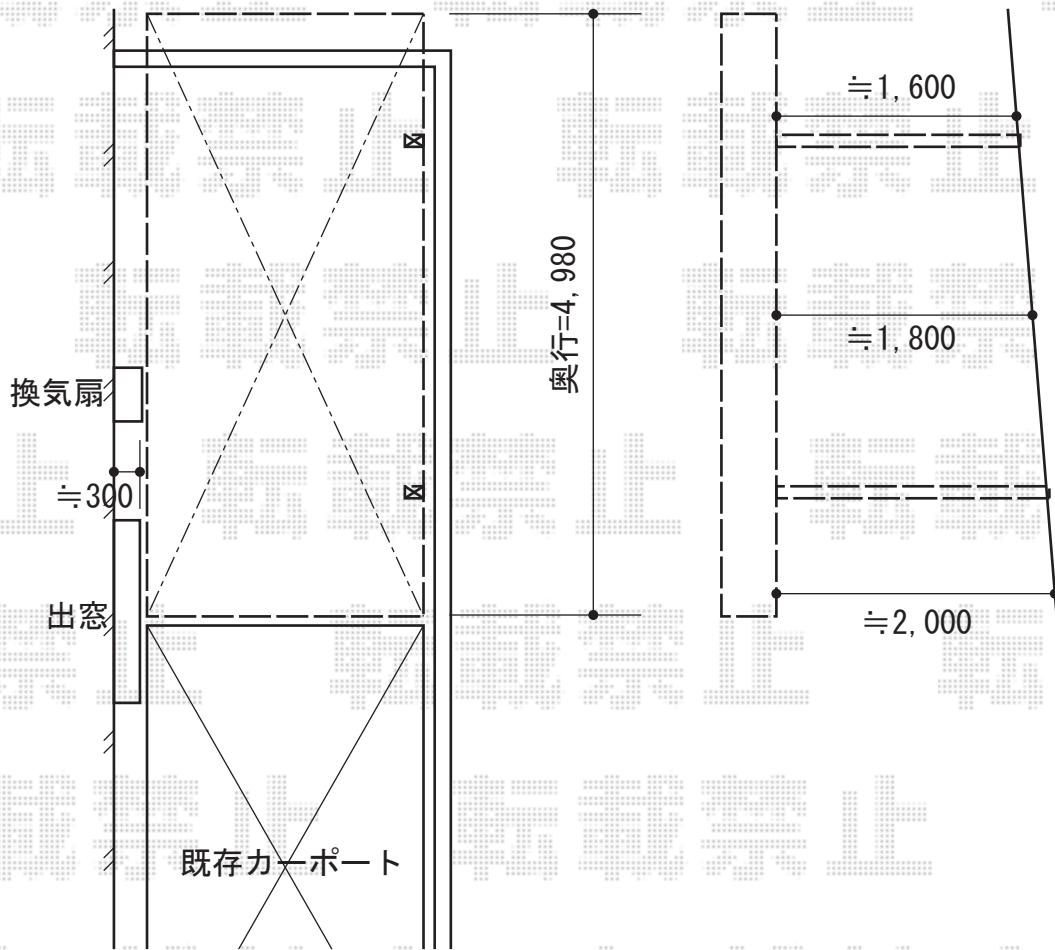

カーブポートシグマIII 積雪～30cm対応

トステム カーブポートシグマIII 積雪～30cm対応
 幅=2,401mm
 奥行=4,980mm
 色：ブロンズ
 屋根材：ポリカーボネート（ブルースモーク）
 柱仕様：前：ロング23柱仕様／後：標準柱仕様

現場状況や作図制限により概略図の内容と多少の違いが生じることがございます。
 施工時は、現場優先とさせて頂きたく思いますので、お立会い頂き、
 最終のご指示のほど、何卒、宜しくお願い致します。