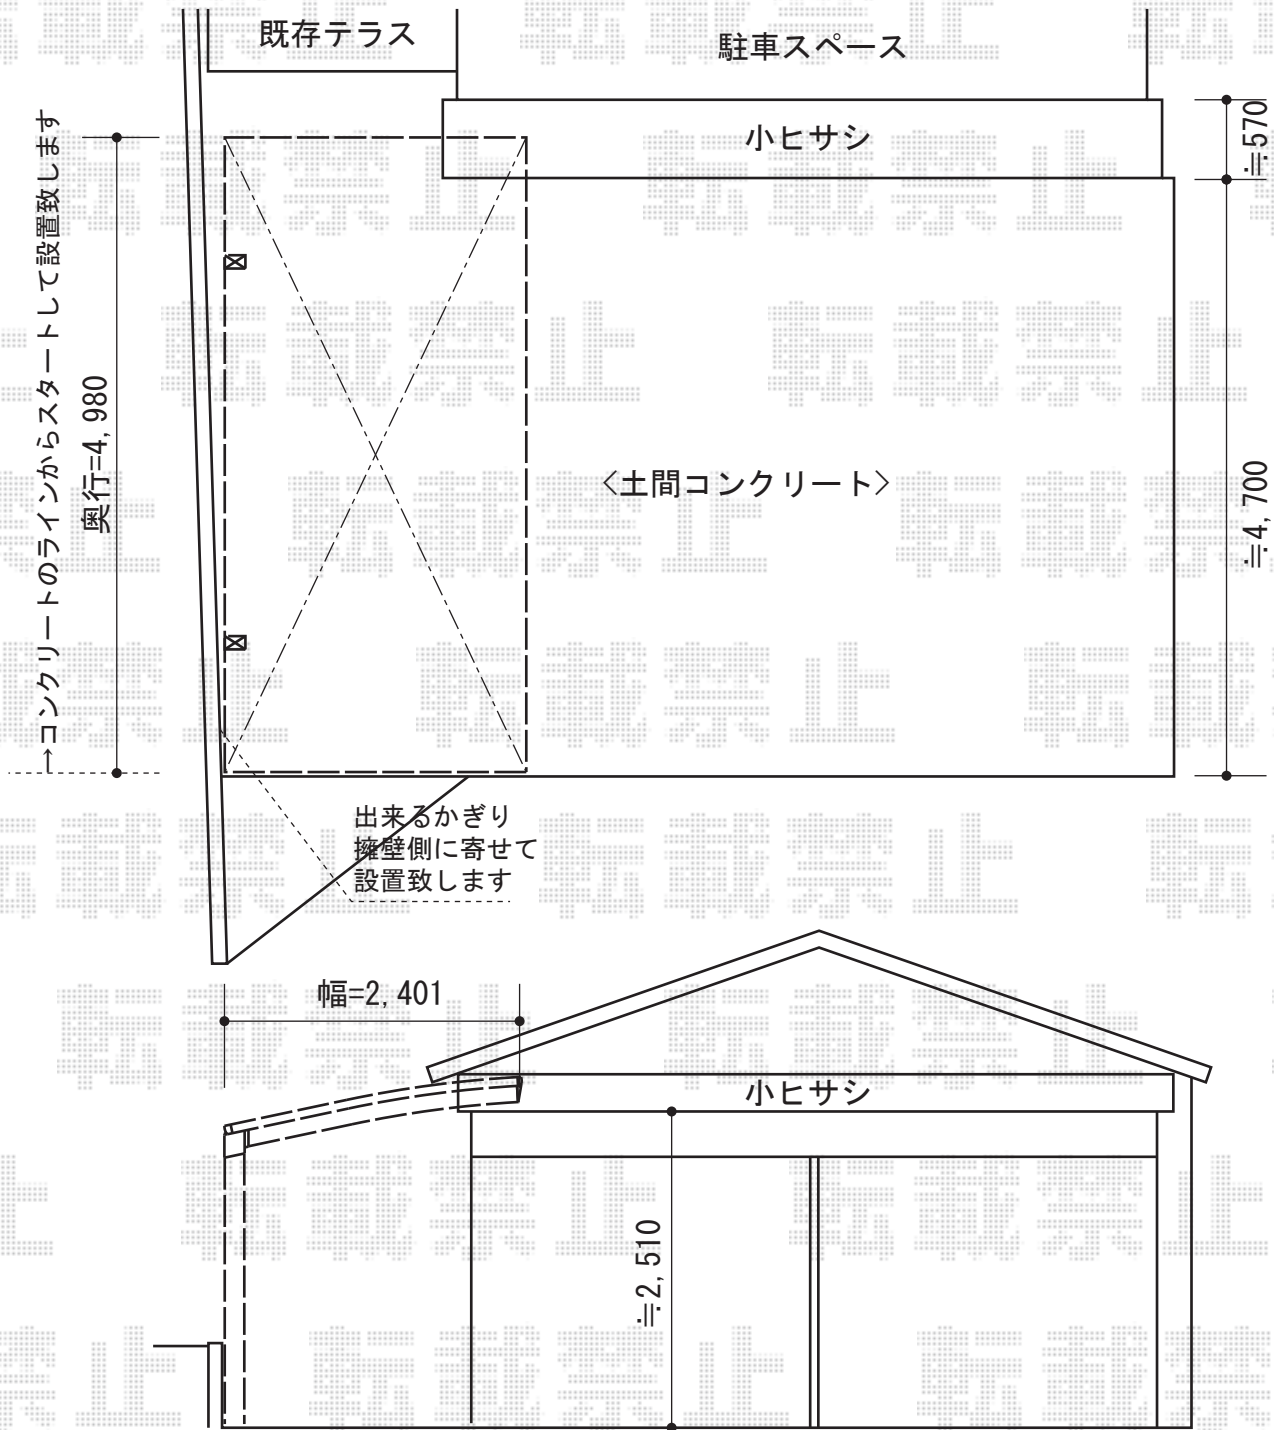

カーブポートシグマIII 積雪～30cm対応

トステム カーブポートシグマIII 積雪～30cm対応

幅=2,401mm

奥行=4,980mm

色：シャイングレー

屋根材：熱線吸収アクアポリカーボネート（ライトブルー）

柱仕様：ロング柱23仕様（有効高 約2,300mm）

現場状況や作図制限により概略図の内容と多少の違いが生じることがございます。
施工時は、現場優先とさせて頂きたく思いますので、お立会い頂き、
最終のご指示のほど、何卒、宜しくお願い致します。