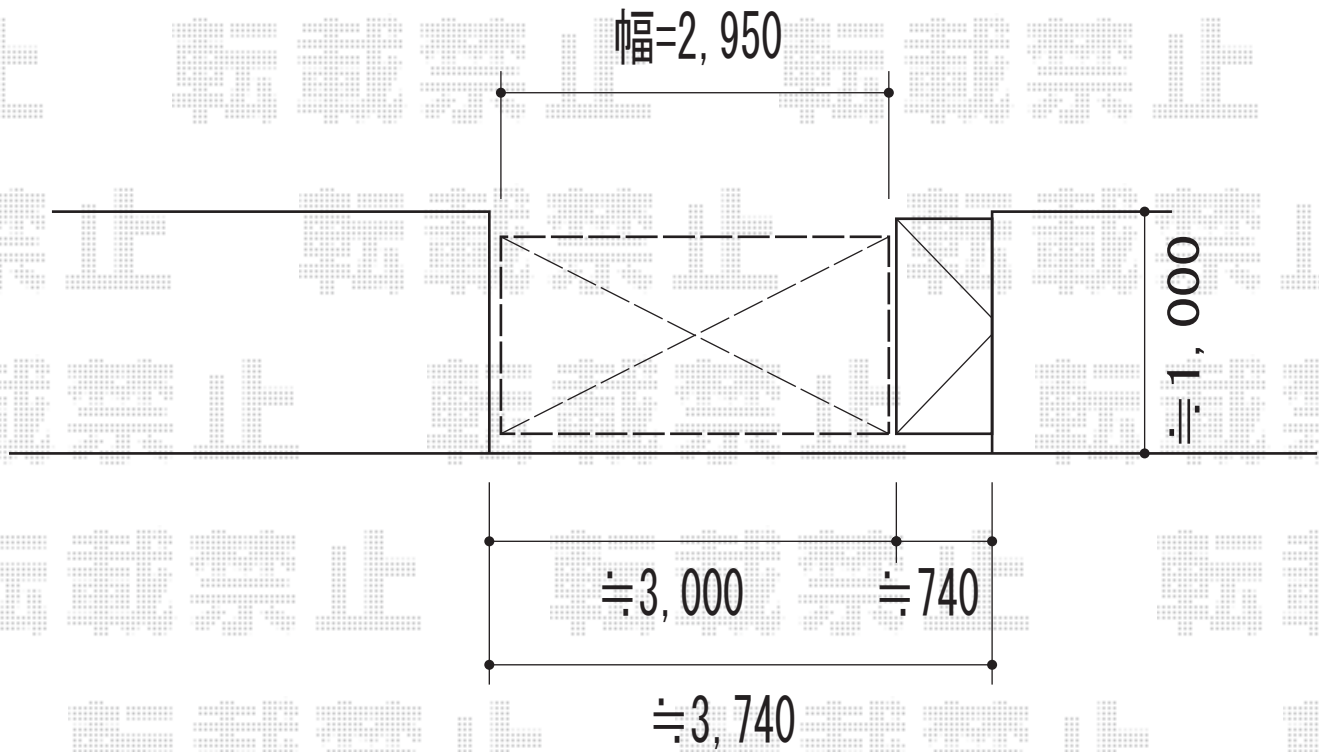

オーバードアR1型 手動式

TOEX オーバードアR1型 手動式

本体 (W×H) = (2,950mm×1,200mm)

色：オータムブラウン

柱仕様：1200mm(標準仕様 有効通過高 1,850mm)

駆動：手動式

現場状況や作図制限により概略図の内容と多少の違いが生じることがございます。
施工時は、現場優先とさせて頂きたく思いますので、お立会い頂き、
最終のご指示のほど、何卒、宜しくお願い致します。

EX-SHOP
HTTP://WWW.EX-SHOP.NET