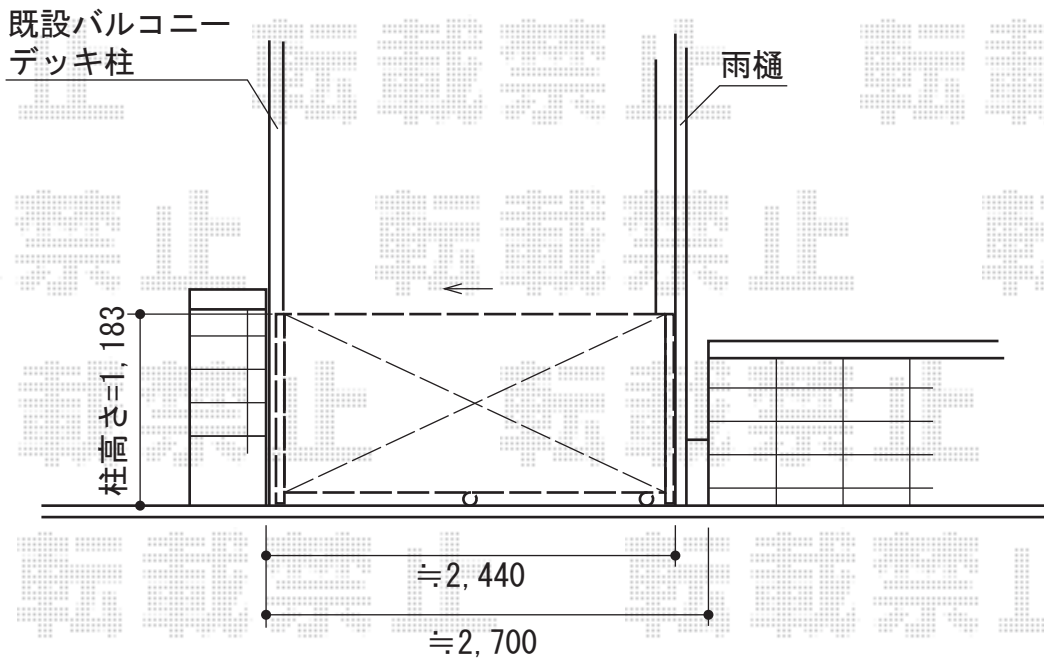

トリップゲート PA型 ノンレール 片開き

Value Select トリップゲート
PA型 ノンレール 片開き
開口幅=2,344mm
全幅=2,444mm
たたみ幅=275mm
高さ=1,182mm
色：ダークブロンズ
キャスター数：2
落棒数：1

現場状況や作図制限により概略図の内容と多少の違いが生じることがございます。
施工時は、現場優先とさせていただきますので、お立会い頂き、
最終のご指示のほど、何卒、宜しくお願い致します。