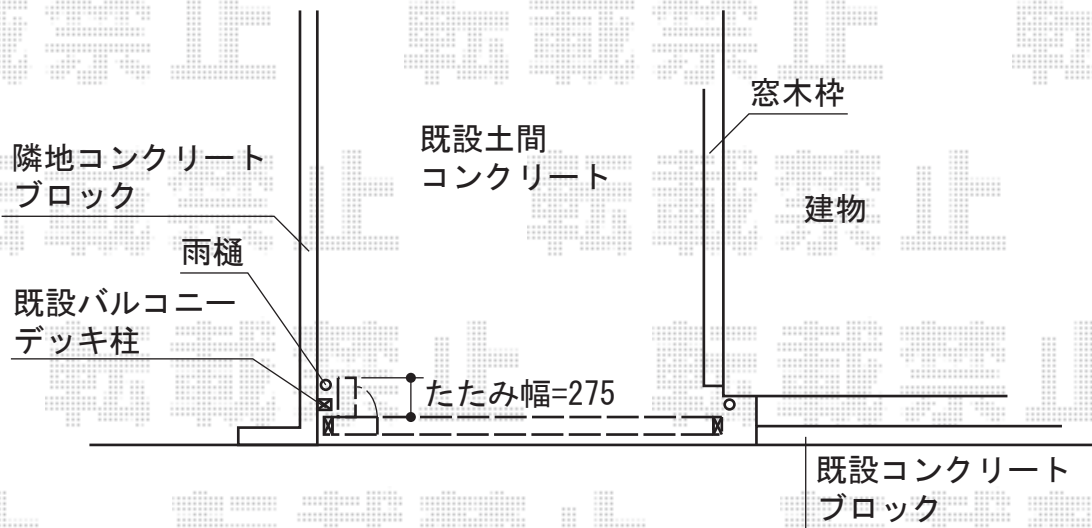

トリップゲート PA型 ノンレール 片開き

Value Select トリップゲート
PA型 ノンレール 片開き
開口幅=2,344mm
全幅=2,444mm
たたみ幅=275mm
高さ=1,182mm
色：ダークブロンズ
キャスター数：2
落棒数：1

現場状況や作図制限により概略図の内容と多少の違いが生じることがございます。
施工時は、現場優先とさせていただきますので、お立会い頂き、
最終のご指示のほど、何卒、宜しくお願い致します。