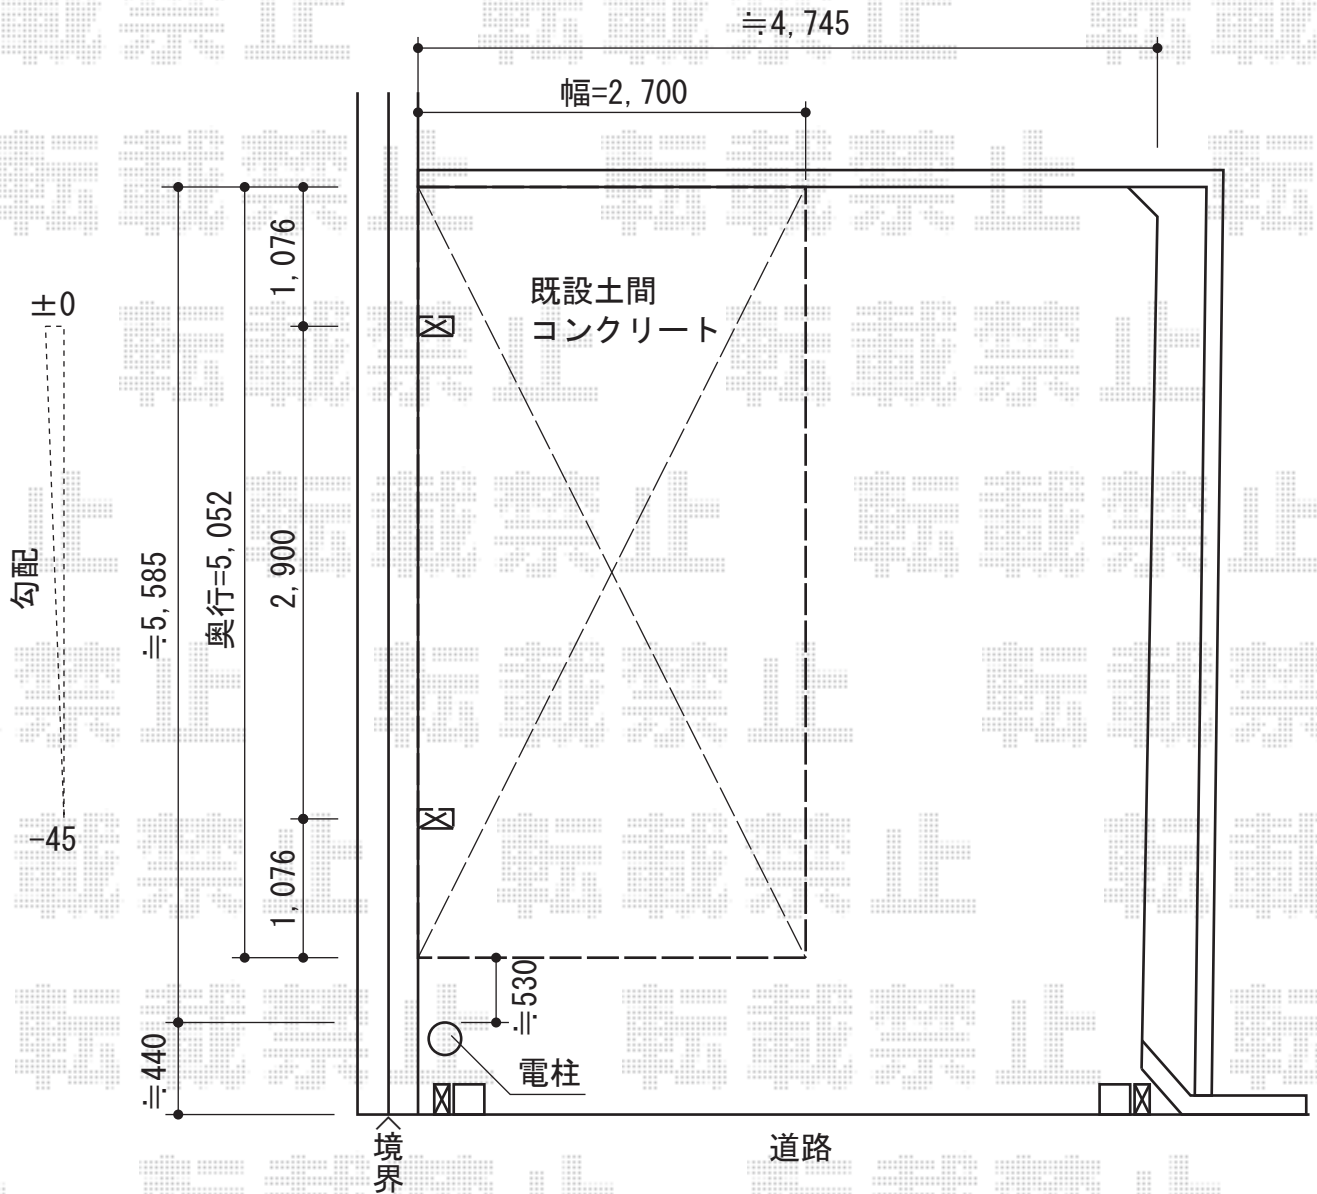

プレシオスポート 積雪～20cm対応

上記設置場所は仮ですので、
施工当日にご指示くださいませ。

Value Select プレシオスポート 積雪～20cm対応
幅=2,700mm
奥行=5,052mm
色：ノーブルステン
屋根材：ポリカーボネート（スカイブルー）

Value Select 収納式物干しセット2型 2本入り
色：ノーブルステン

現場状況や作図制限により概略図の内容と多少の違いが生じることがございます。
施工時は、現場優先とさせて頂きたく思いますので、お会い頂き、
最終のご指示のほど、何卒、宜しくお願い致します。