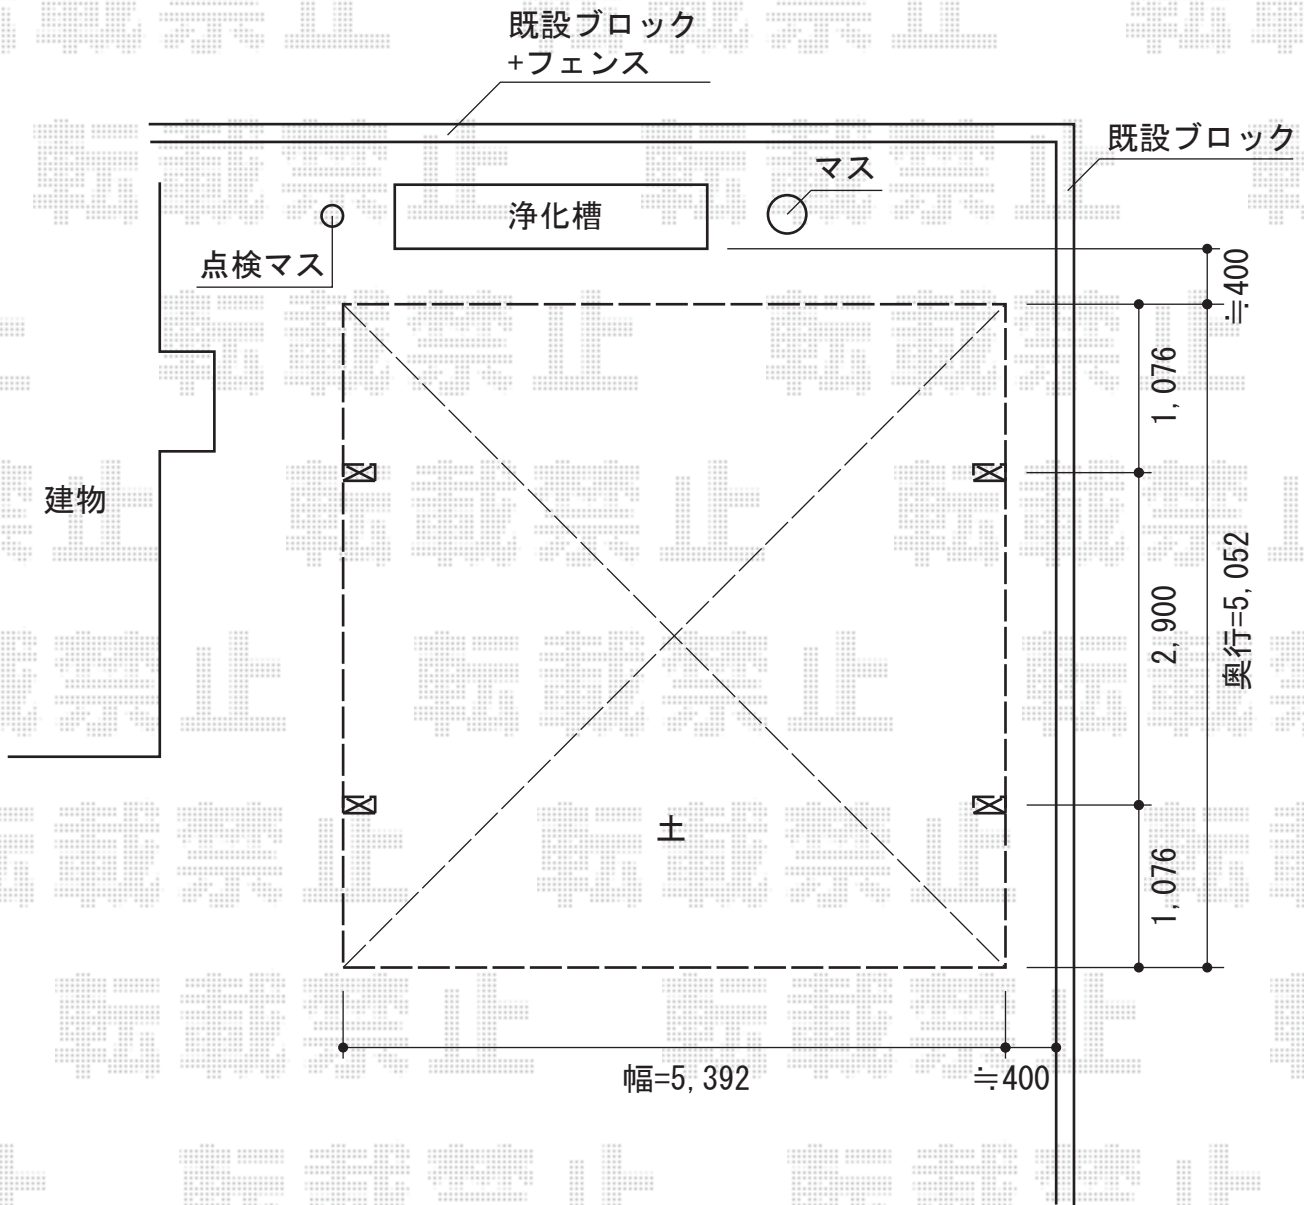

プレシオSPORT ワイド 積雪~20cm対応

Value Select プレシオSPORT ワイド 積雪~20cm対応
幅=5,392mm
奥行=5,052mm
色：ノーブルステン
屋根材：ポリカーボネート（スカイブルー）
柱仕様：ハイルーフ仕様（有効高 約2,250mm）

現場状況や作図制限により概略図の内容と多少の違いが生じることがございます。
施工時は、現場優先とさせて頂きたく思いますので、お立会い頂き、
最終のご指示のほど、何卒、宜しくお願い致します。