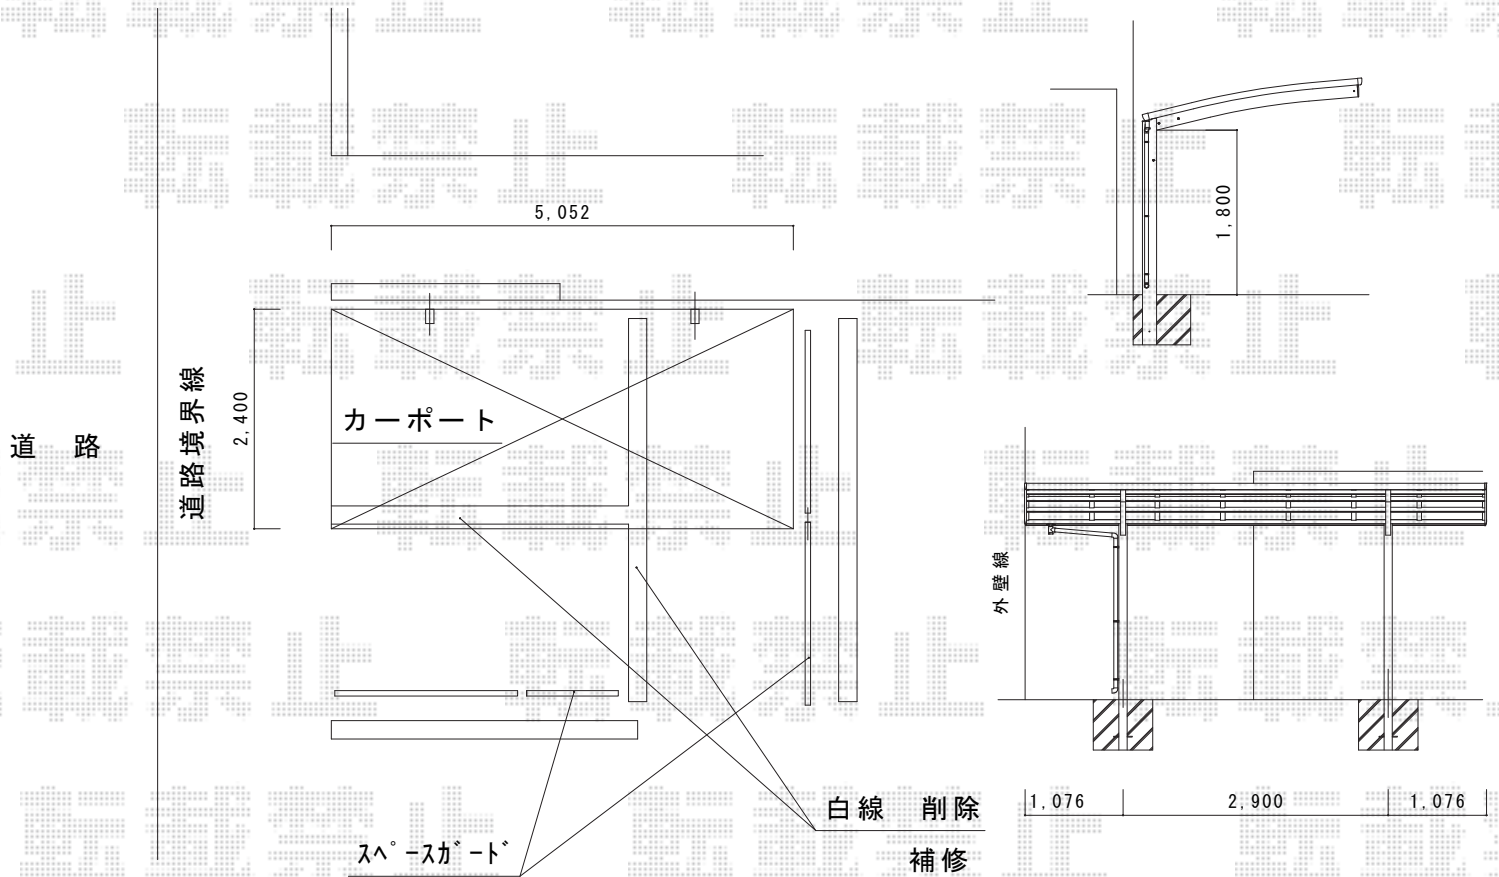

# カーポート・車止め

Value Select プレシオサポート 積雪~20cm対応  
 幅=2,400mm  
 奥行=5,052mm  
 色：グレースブラウン  
 屋根材：ポリカーボネート（スカイブルー）  
 柱仕様：標準柱仕様（有効高 約1,800mm）

TOEX スペースガード（車止め） D60型 スチール 黄色タイプ  
 固定式：（W1,000×H650mm）×1本

現場状況や作図制限により概略図の内容と多少の違いが生じることがございます。  
 施工時は、現場優先とさせて頂きたく思いますので、お立会い頂き、  
 最終のご指示のほど、何卒、宜しくお願い致します。