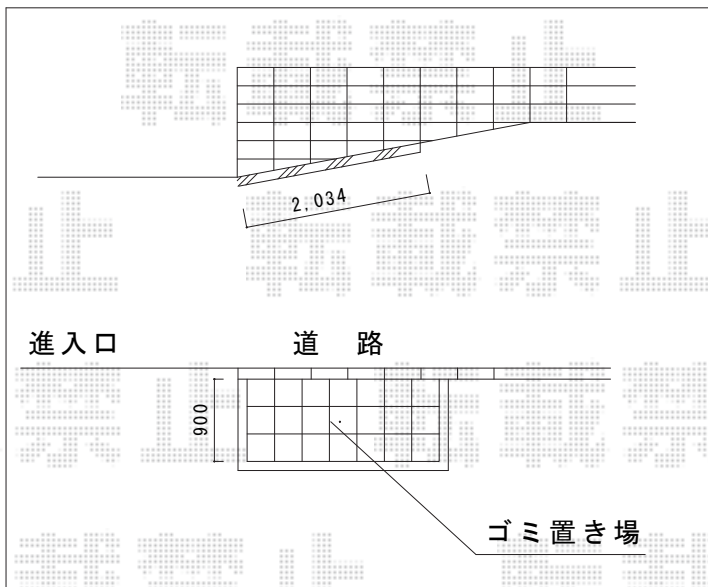

# カーポート・車止め

Value Select プレシオサポート 積雪~20cm対応  
 幅=2,400mm  
 奥行=5,052mm  
 色：グレースブラウン  
 屋根材：ポリカーボネート（スカイブルー）  
 柱仕様：標準柱仕様（有効高 約1,800mm）

TOEX スペースガード（車止め） D60型 スチール 黄色タイプ  
 固定式：（W1,000×H650mm）×1本

現場状況や作図制限により概略図の内容と多少の違いが生じることがございます。  
 施工時は、現場優先とさせて頂きたく思いますので、お立会い頂き、  
 最終のご指示のほど、何卒、宜しくお願い致します。