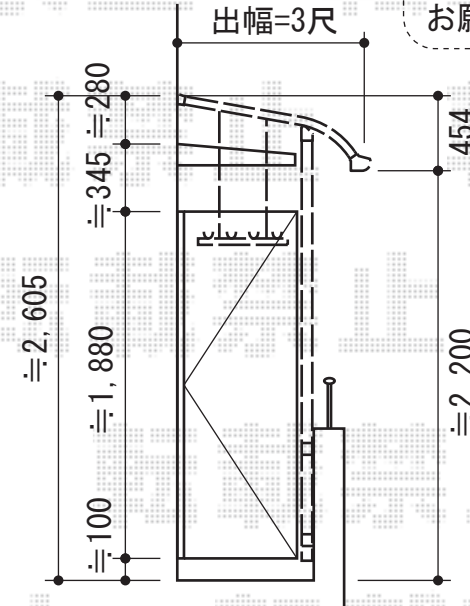

ライザーテラスII R型 屋根タイプ 単体 積雪~20cm対応

バルコニー屋根

トステム ライザーテラスII R型 屋根タイプ 単体 積雪~20cm対応
 間口=関東2.5間 (柱芯々4,350mm 屋根幅4,570mm) 出幅=3尺 (885mm)
 色: シャイングレー
 屋根材: ポリカーボネート (クリアマット/すりガラス調)
 柱仕様: 柱奥行移動タイプ 施工方法: 下止め
 オプション: 吊り下げ物干し 標準 2本入

施工に際して、
 オプション: 物干しの
 取付位置・高さの
 ご確認を頂きますよう、
 お願い致します

現場状況や作図制限により概略図の内容と多少の違いが生じることがございます。
 施工時は、現場優先とさせて頂きたく思いますので、お立会い頂き、
 最終のご指示のほど、何卒、宜しくお願い致します。