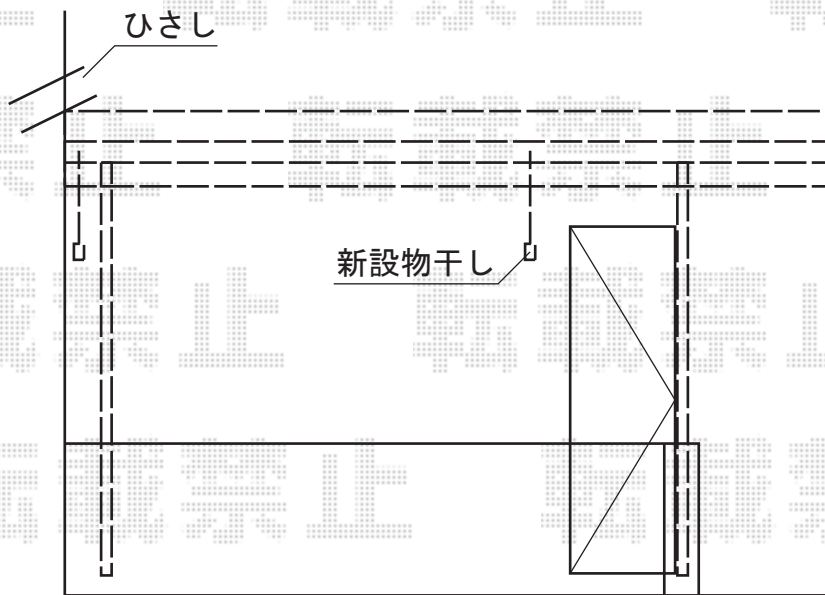

ライザーテラスII R型 屋根タイプ 単体 積雪~20cm対応

バルコニー屋根

トステム ライザーテラスII R型 屋根タイプ 単体 積雪~20cm対応
 間口=関東2.5間 (柱芯々4,350mm 屋根幅4,570mm) 出幅=3尺 (885mm)
 色: シャイングレー
 屋根材: ポリカーボネート (クリアマット/すりガラス調)
 柱仕様: 柱奥行移動タイプ 施工方法: 下止め
 オプション: 吊り下げ物干し 標準 2本入

施工に際して、
 オプション: 物干しの
 取付位置・高さの
 ご確認を頂きますよう、
 お願い致します

現場状況や作図制限により概略図の内容と多少の違いが生じることがございます。
 施工時は、現場優先とさせて頂きたく思いますので、お立会い頂き、
 最終のご指示のほど、何卒、宜しくお願い致します。