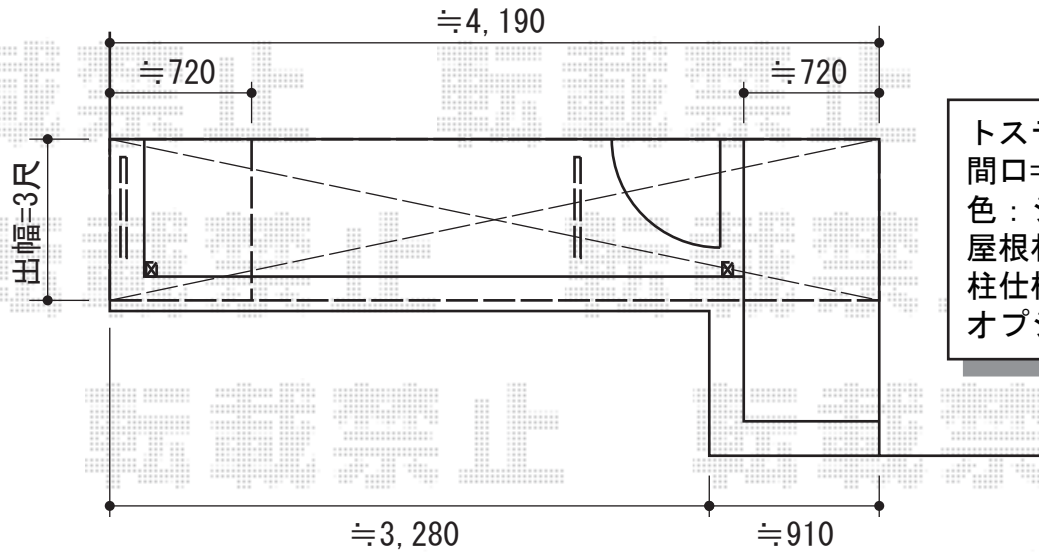

ライザーテラスII R型 屋根タイプ 単体 積雪~20cm対応

バルコニー屋根

トステム ライザーテラスII R型 屋根タイプ 単体 積雪~20cm対応
 間口=関東2.5間 (柱芯々4,350mm 屋根幅4,570mm) 出幅=3尺 (885mm)
 色: シャイングレー
 屋根材: ポリカーボネート (クリアマット/すりガラス調)
 柱仕様: 柱奥行移動タイプ 施工方法: 下止め
 オプション: 吊り下げ物干し 標準 2本入