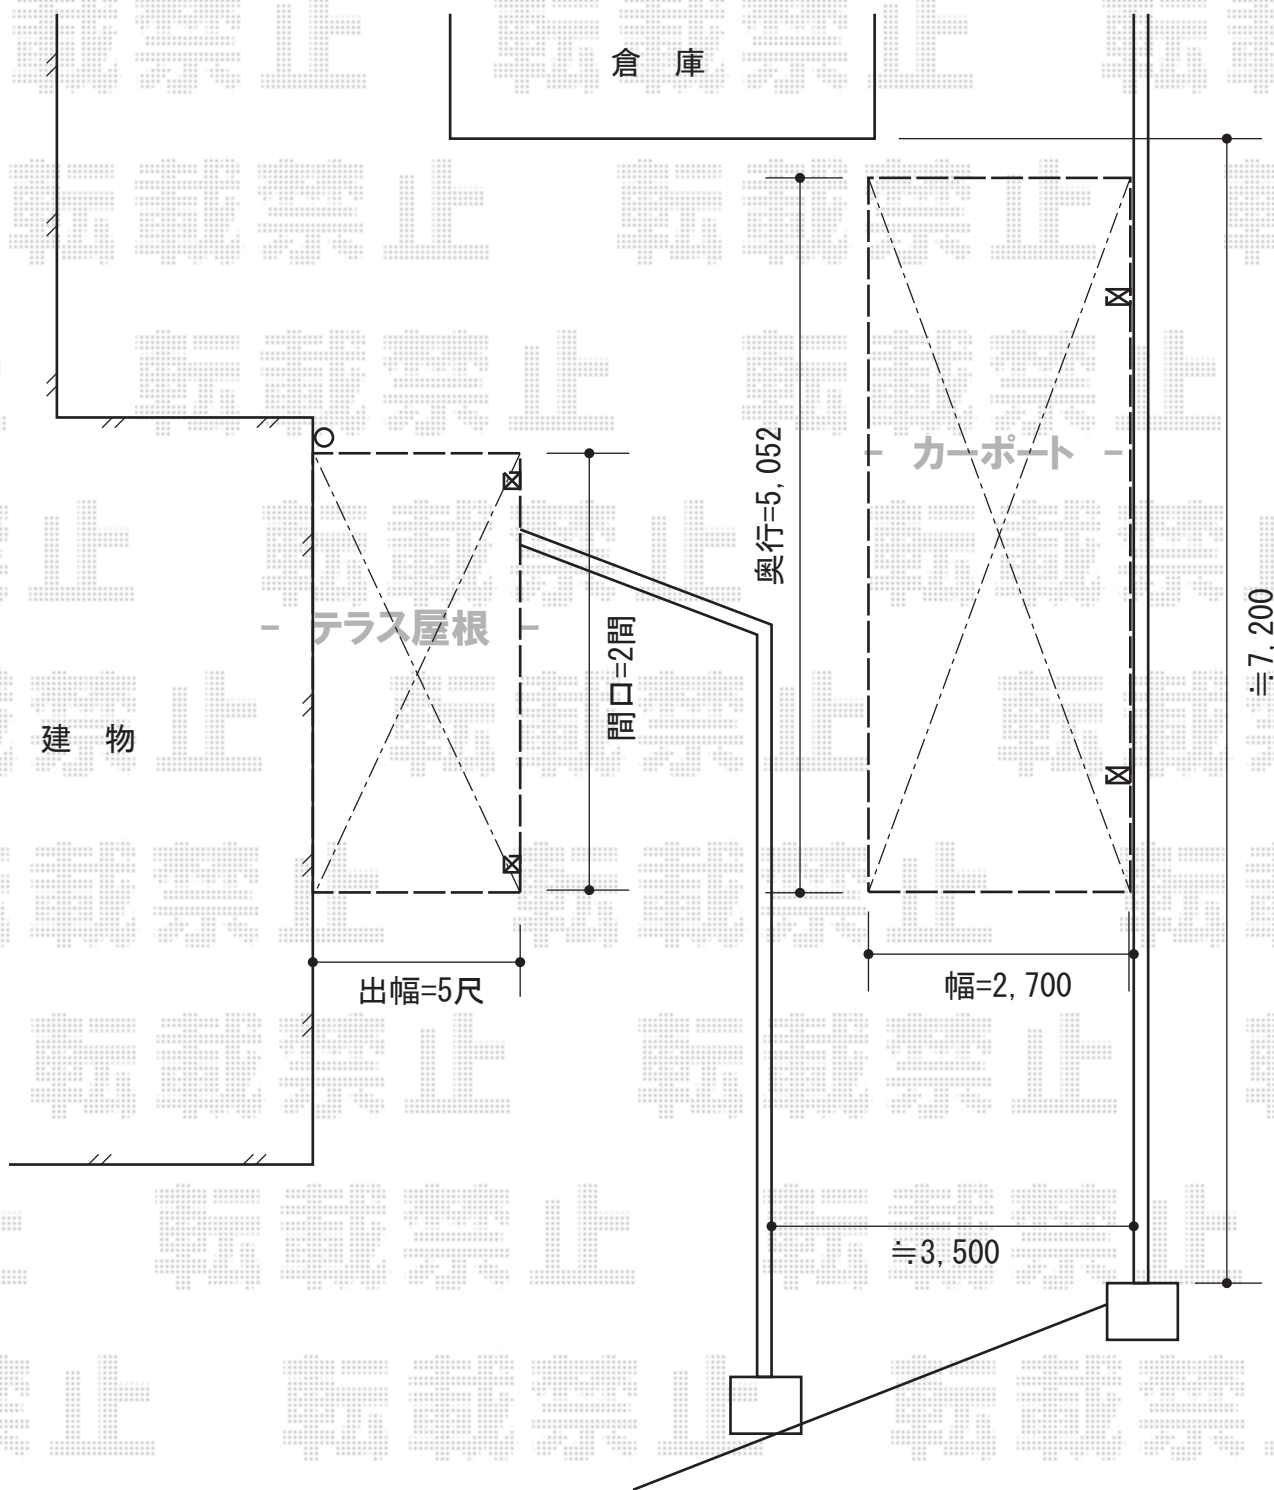

# カーポート・テラス屋根

Value Select プレシオスポート 積雪~20cm対応  
 幅=2,700mm  
 奥行=5,052mm  
 色：グレースブラウン  
 屋根材：ポリカーボネート（スカイブルー）  
 柱仕様：ハイルーフ仕様（有効高 約2,250mm）

YKK AP ヴェクターテラス R型 テラスタイプ 積雪~20cm対応  
 間口=関東間2.0間（柱芯々mm 屋根幅3,670mm）  
 出幅=5尺（1,470mm）  
 色：ブラウン  
 屋根材：ポリカーボネート（スモークブラウン）  
 柱仕様：標準柱仕様（有効高 約2,000mm）  
 施工方法：上止め  
 オプション：吊り下げ物干し 標準 2本入