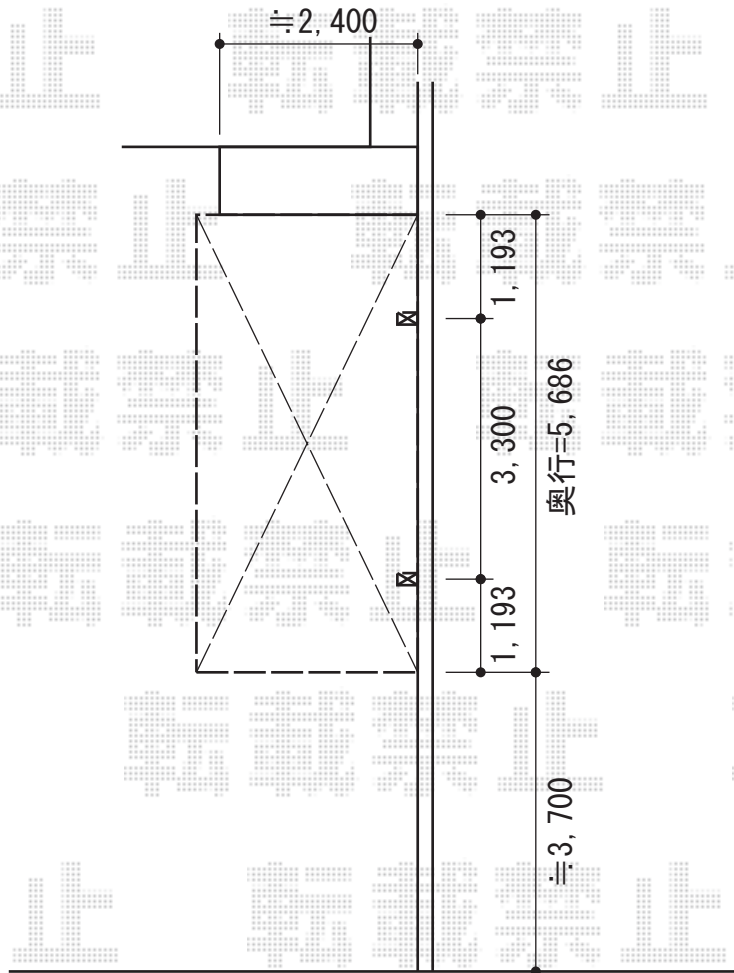

カーブポートシグマIII 積雪～30cm対応

トステム カーブポートシグマIII 積雪～30cm対応
幅=2,701mm
奥行=5,686mm
色：シャイングレー
屋根材：ポリカーボネート（ブルースモーク）
柱仕様：ロング柱28仕様（有効高 約2,800mm）

現場状況や作図制限により概略図の内容と多少の違いが生じることがございます。
施工時は、現場優先とさせて頂きたく思いますので、お立会い頂き、
最終のご指示のほど、何卒、宜しくお願い致します。