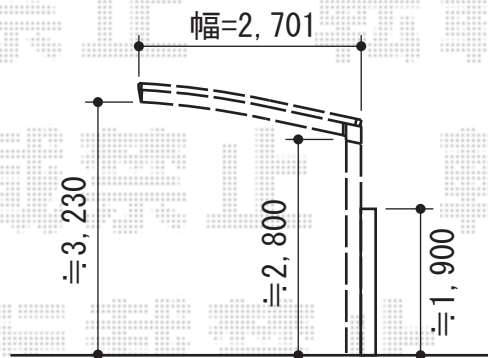

カーブポートシグマIII 積雪～30cm対応

トステム カーブポートシグマIII 積雪～30cm対応
幅=2,701mm
奥行=5,686mm
色：シャイングレー
屋根材：ポリカーボネート（ブルースモーク）
柱仕様：ロング柱28仕様（有効高 約2,800mm）

現場状況や作図制限により概略図の内容と多少の違いが生じることがございます。
施工時は、現場優先とさせて頂きたく思いますので、お立会い頂き、
最終のご指示のほど、何卒、宜しくお願い致します。