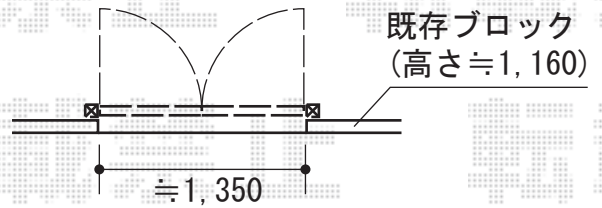

門扉・フェンス

TOEX フェスタ B型 片開き 柱使用
 扉1枚 (W×H) = (700×1,000mm)
 色：オータムブラウン
 錠：鋳物アーム錠
 開き：内開き

TOEX フェスタ B型 両開き 柱使用
 扉1枚 (W×H) = (700・700×1,000mm)
 色：オータムブラウン
 錠：鋳物アーム錠
 開き：内開き

TOEX ステイウッドフェンスM1型
 本体1枚 (W×H) = (1,200×800mm) × 3枚
 SWM柱：T-8×3本
 SWMコーナー柱：T-8×2本
 端部部材：T-8×1セット
 色：S-オールナット