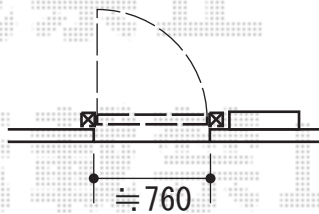

門扉・フェンス

TOEX フェスタ B型 片開き 柱使用
 扉1枚 (W×H) = (700×1,000mm)
 色：オータムブラウン
 錠：鋳物アーム錠
 開き：内開き

TOEX フェスタ B型 両開き 柱使用
 扉1枚 (W×H) = (700・700×1,000mm)
 色：オータムブラウン
 錠：鋳物アーム錠
 開き：内開き

TOEX ステイウッドフェンスM1型
 本体1枚 (W×H) = (1,200×800mm) × 3枚
 SWM柱：T-8×3本
 SWMコーナー柱：T-8×2本
 端部部材：T-8×1セット
 色：S-オールナット