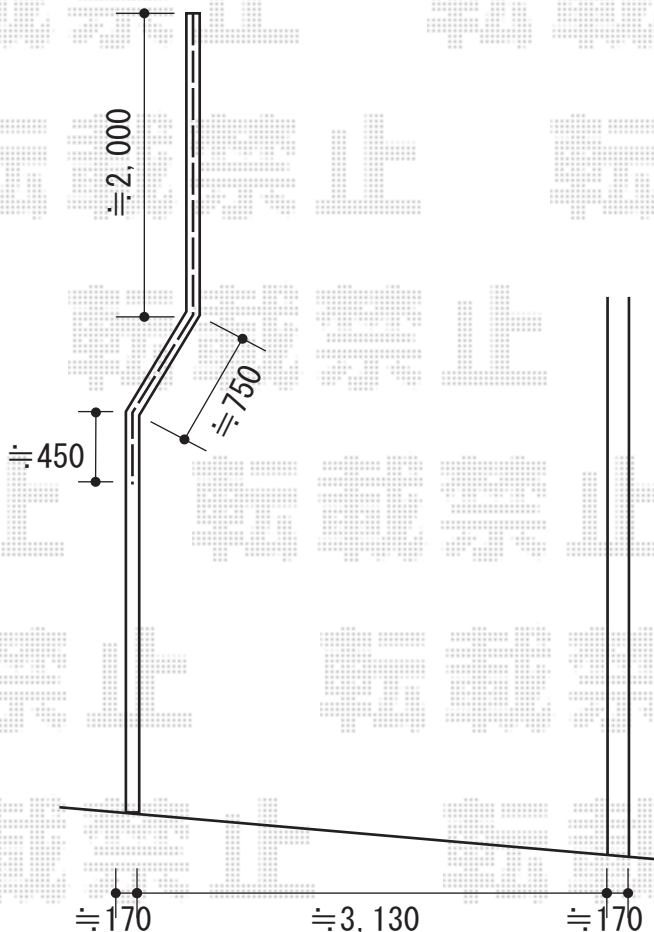

門扉・フェンス

TOEX フェスタ B型 片開き 柱使用
 扉1枚 (W×H) = (700×1,000mm)
 色：オータムブラウン
 錠：鋳物アーム錠
 開き：内開き

TOEX フェスタ B型 両開き 柱使用
 扉1枚 (W×H) = (700・700×1,000mm)
 色：オータムブラウン
 錠：鋳物アーム錠
 開き：内開き

TOEX ステイウッドフェンスM1型
 本体1枚 (W×H) = (1,200×800mm) × 3枚
 SWM柱：T-8×3本
 SWMコーナー柱：T-8×2本
 端部部材：T-8×1セット
 色：S-オールナット