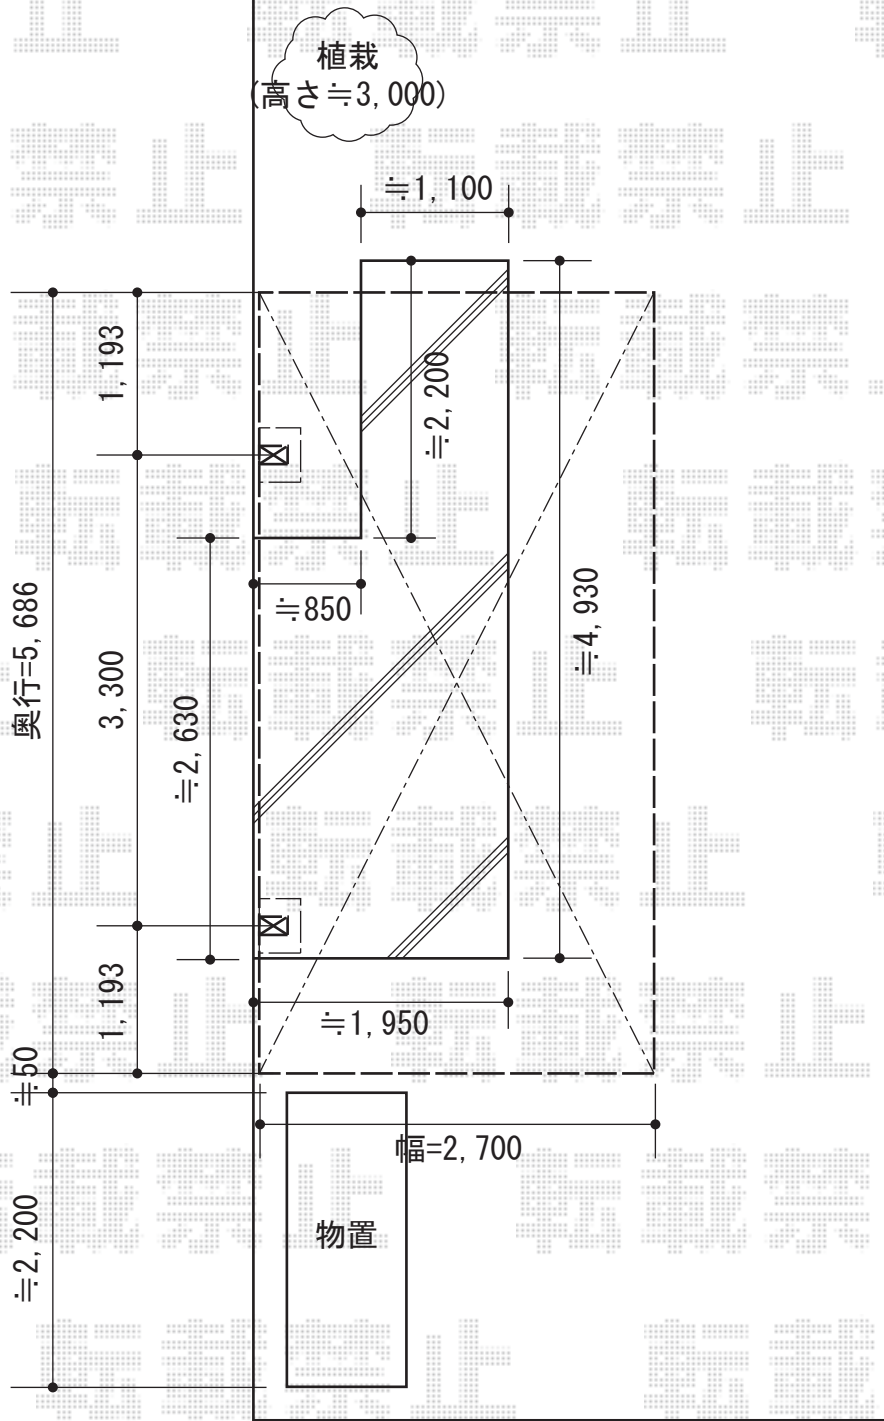

カーブポートシグマIII 積雪～30cm対応

トステム カーブポートシグマIII 積雪～30cm対応
 幅=2,701mm
 奥行=5,686mm
 色：ホワイト
 屋根材：ガリレポリカ（クリアマット/すりガラス調）
 柱仕様：ロング柱23仕様（有効高 約2,300mm）

現場状況や作図制限により概略図の内容と多少の違いが生じることがございます。
 施工時は、現場優先とさせていただきますので、お立会い頂き、
 最終のご指示のほど、何卒、宜しくお願い致します。