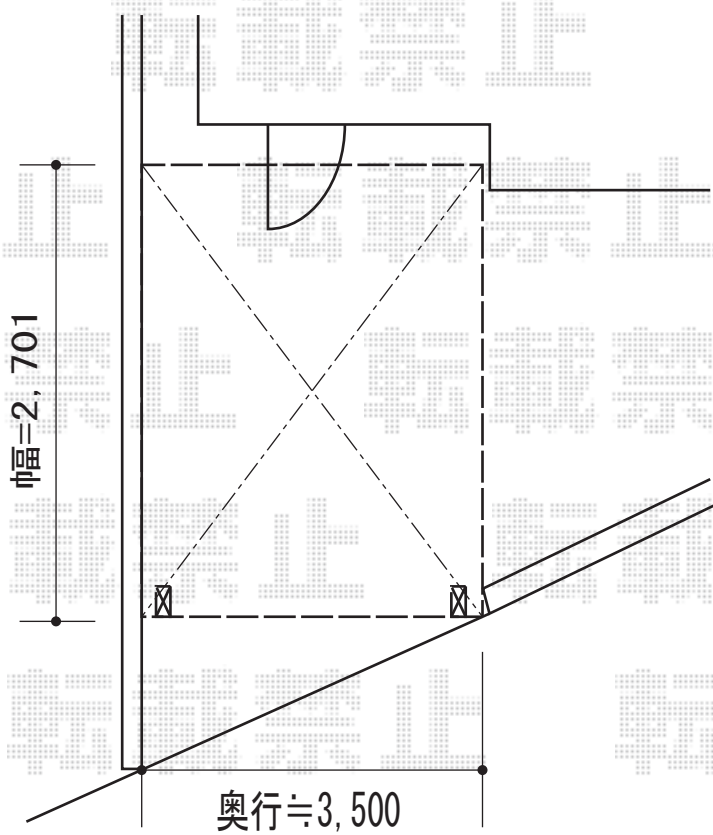

# カーブポートシグマIII 積雪~30cm対応

トステム カーブポートシグマIII 積雪~30cm対応

幅=2,701mm

奥行=4,980mm

色：シャイングレー

屋根材：熱線吸収ポリカーボネート（ライトブルーマット調）

柱仕様：ロング柱28仕様（有効高 約2,800mm）

現場状況や作図制限により概略図の内容と多少の違いが生じることがございます。  
施工時は、現場優先とさせて頂きたく思いますので、お立会い頂き、  
最終のご指示のほど、何卒、宜しくお願い致します。