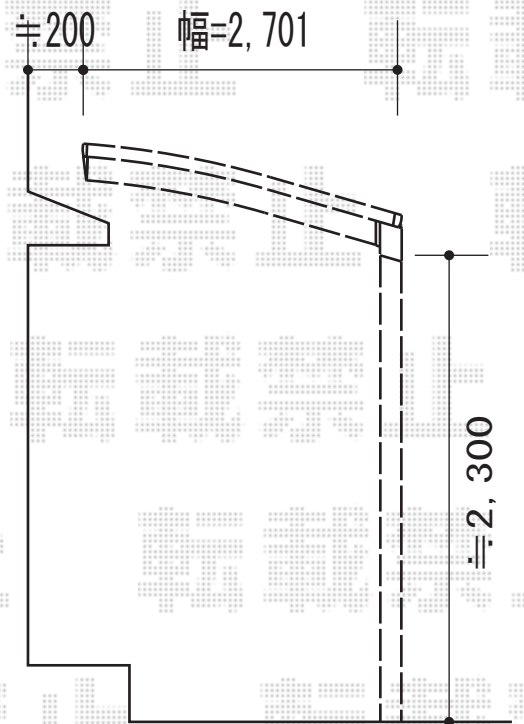

# カーブポートシグマIII 積雪~30cm対応

トステム カーブポートシグマIII 積雪~30cm対応

幅=2,701mm

奥行=4,980mm

色：シャイングレー

屋根材：熱線吸収ポリカーボネート（ライトブルーマット調）

柱仕様：ロング柱28仕様（有効高 約2,800mm）

現場状況や作図制限により概略図の内容と多少の違いが生じることがございます。  
施工時は、現場優先とさせて頂きたく思いますので、お立会い頂き、  
最終のご指示のほど、何卒、宜しくお願い致します。