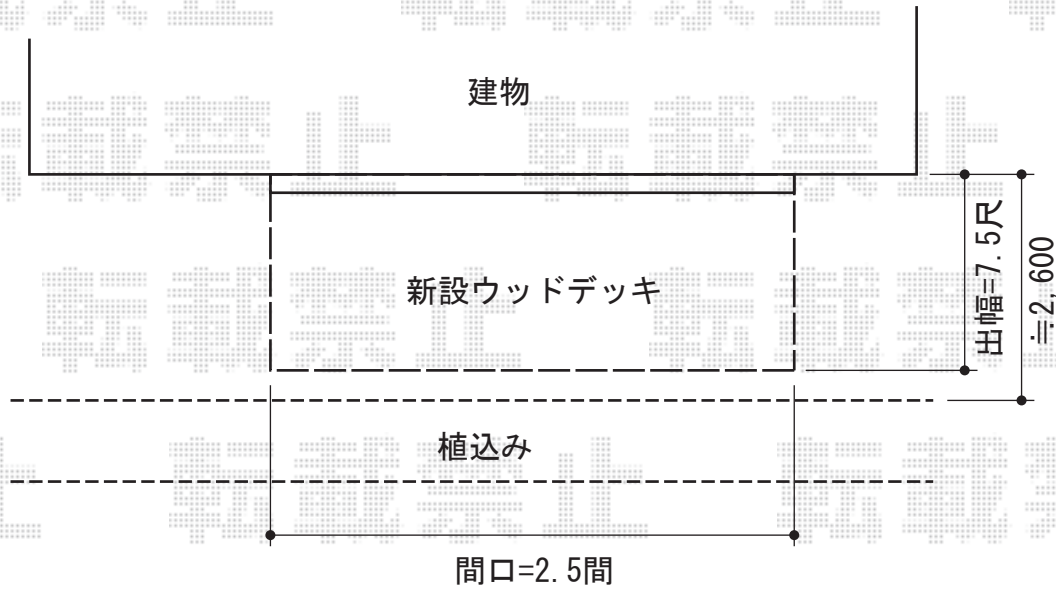

リウッドデッキII 単体

YKK AP リウッドデッキII 単体

間口=標準2.5間 (4,604mm)

出幅=7.5尺 (2,305mm)

色：(床板：ウォームグレイ/束柱：プラチナステン)

床板：縦貼り

束柱：Sタイプ (450mm)

現場状況や作図制限により概略図の内容と多少の違いが生じることがございます。
施工時は、現場優先とさせて頂きたく思いますので、お立会い頂き、
最終のご指示のほど、何卒、宜しくお願い致します。