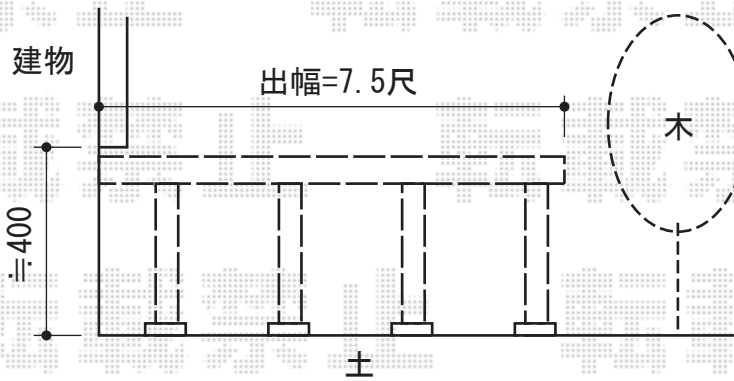

リウッドデッキII 単体

YKK AP リウッドデッキII 単体

間口=標準2.5間 (4,604mm)

出幅=7.5尺 (2,305mm)

色：(床板：ウォームグレイ/束柱：プラチナステン)

床板：縦貼り

束柱：Sタイプ (450mm)

現場状況や作図制限により概略図の内容と多少の違いが生じることがございます。
施工時は、現場優先とさせて頂きたく思いますので、お立会い頂き、
最終のご指示のほど、何卒、宜しくお願い致します。