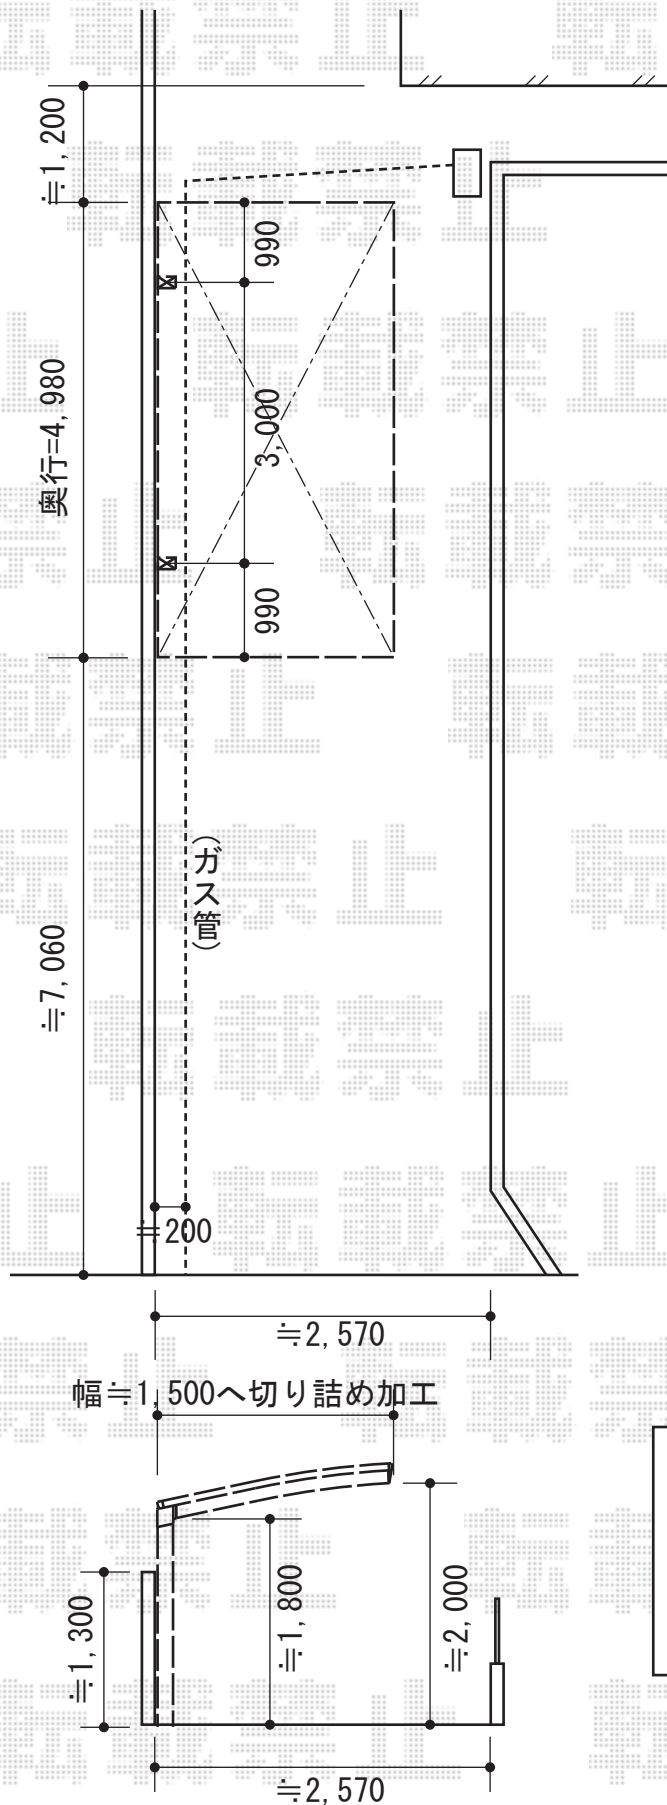

カーブポートシグマIII ミニ 積雪~30cm対応

トステム カーブポートシグマIII ミニ 積雪~30cm対応
 幅=1,801mm
 奥行=4,980mm
 色：シャイングレー
 屋根材：ガリレポリカ（クリアマット/すりガラス調）
 柱仕様：標準柱仕様（有効高 約1,812mm）

現場状況や作図制限により概略図の内容と多少の違いが生じることがございます。
 施工時は、現場優先とさせて頂きたく思いますので、お立会い頂き、
 最終のご指示のほど、何卒、宜しくお願い致します。