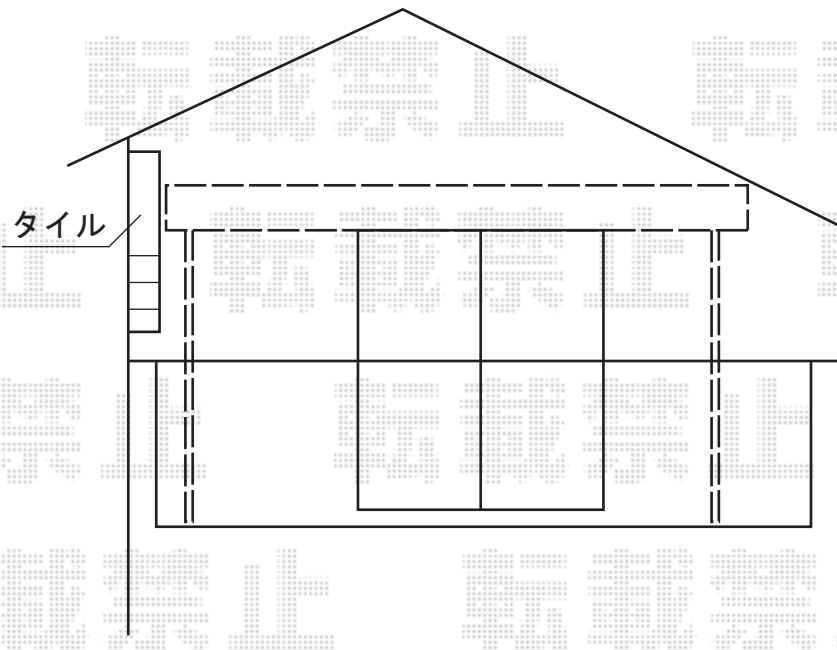

# ライザーテラスII F型 屋根タイプ 単体 積雪~20cm対応

# バルコニー屋根

トステム ライザーテラスII F型 屋根タイプ 単体 積雪~20cm対応  
間口=関東間2.5間通し (柱芯々4,350mm 屋根幅4,570mm) 出幅=5尺 (1,485mm)  
色: オータムブラウン  
屋根材: ポリカーボネート (ブラウン)  
柱仕様: 柱奥行移動タイプ  
施工方法: 下止め  
オプション: 吊り下げ物干し 標準 2本入

現場状況や作図制限により概略図の内容と多少の違いが生じることがございます。  
施工時は、現場優先とさせて頂きたく思いますので、お立会い頂き、  
最終のご指示のほど、何卒、宜しくお願い致します。