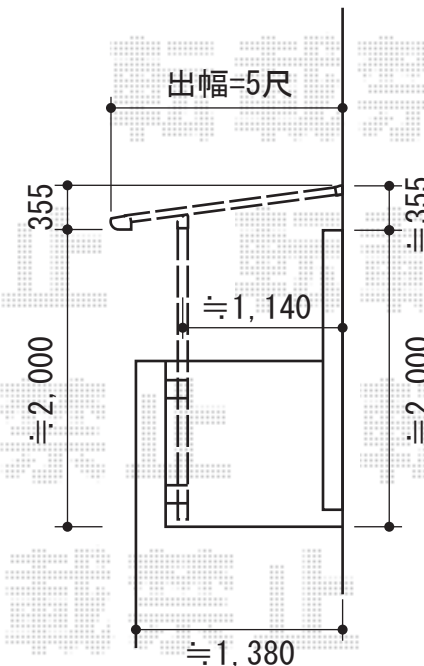

# ライザーテラスII F型 屋根タイプ 単体 積雪~20cm対応

# バルコニー屋根

トステム ライザーテラスII F型 屋根タイプ 単体 積雪~20cm対応  
間口=関東間2.5間通し (柱芯々4,350mm 屋根幅4,570mm) 出幅=5尺 (1,485mm)  
色: オータムブラウン  
屋根材: ポリカーボネート (ブラウン)  
柱仕様: 柱奥行移動タイプ  
施工方法: 下止め  
オプション: 吊り下げ物干し 標準 2本入

現場状況や作図制限により概略図の内容と多少の違いが生じることがございます。  
施工時は、現場優先とさせて頂きたく思いますので、お立会い頂き、  
最終のご指示のほど、何卒、宜しくお願い致します。