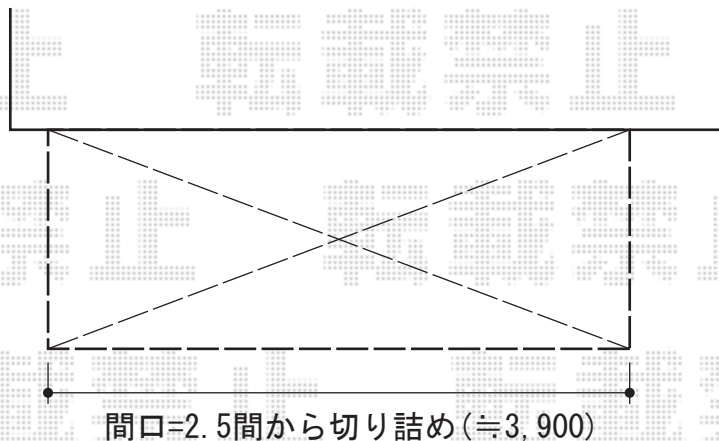

# ライザーテラスII F型 屋根タイプ 単体 積雪~20cm対応

# バルコニー屋根

トステム ライザーテラスII F型 屋根タイプ 単体 積雪~20cm対応  
間口=関東間2.5間通し (柱芯々4,350mm 屋根幅4,570mm) 出幅=5尺 (1,485mm)  
色: オータムブラウン  
屋根材: ポリカーボネート (ブラウン)  
柱仕様: 柱奥行移動タイプ  
施工方法: 下止め  
オプション: 吊り下げ物干し 標準 2本入

現場状況や作図制限により概略図の内容と多少の違いが生じることがございます。  
施工時は、現場優先とさせて頂きたく思いますので、お立会い頂き、  
最終のご指示のほど、何卒、宜しくお願い致します。