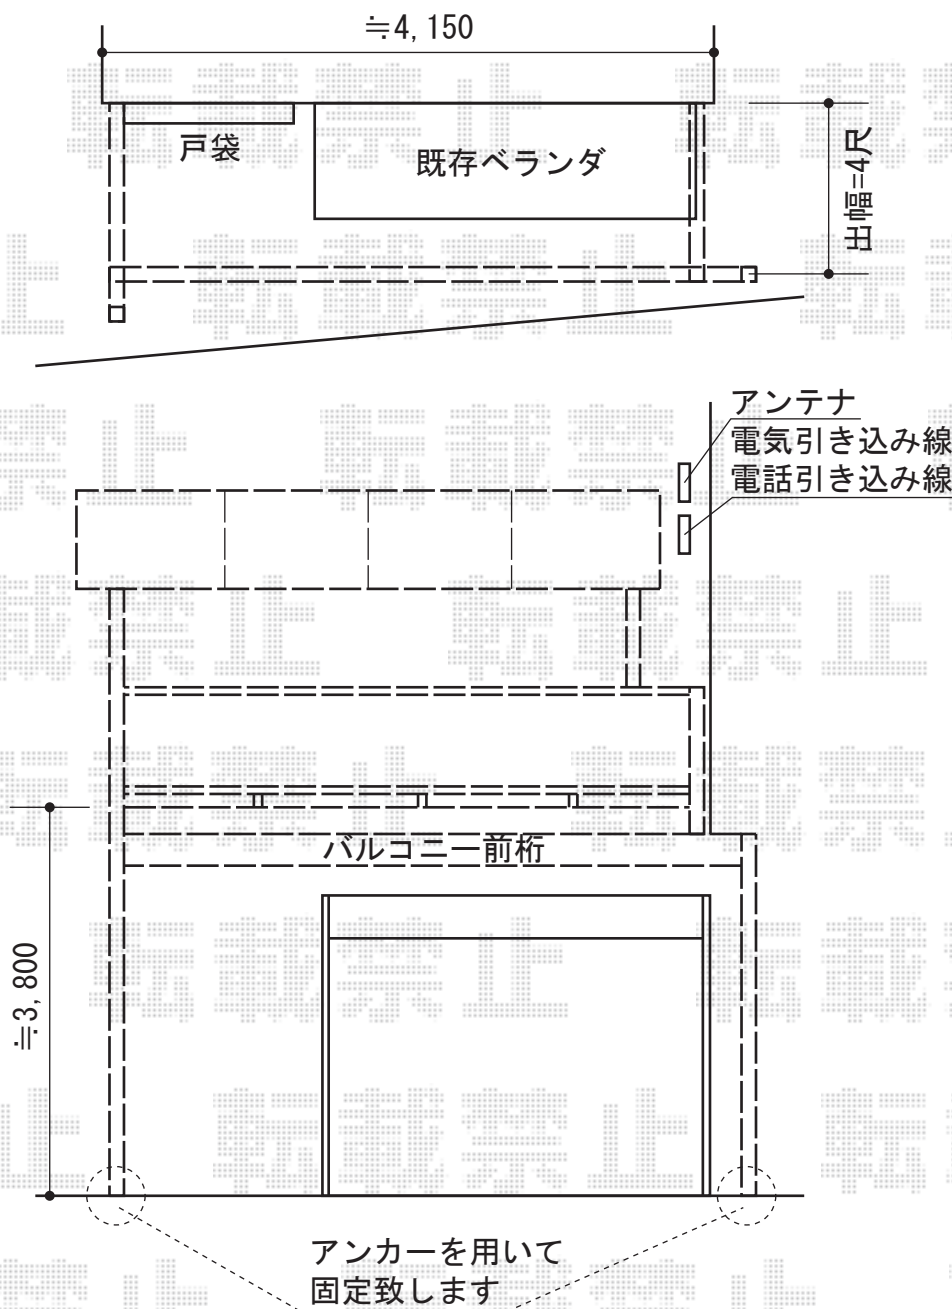

バルコニー・バルコニー屋根

施工に際して、
オプション：物干しの
取付け位置・高さの
ご確認を頂きますよう、
お願い致します。

YKK AP バルコニー BC-X型 縦格子 単体 柱建て式
間口=関東間2.5間 (4,567mm)
出幅=4尺 (1,170mm)
色：ブラウン
床材：硬質塩化ビニル (ベージュイエロー)
柱仕様：柱立て式
追加部材：柱移動用補強材

YKK AP ヴェクターテラス R型 BC-X専用タイプ 単体 積雪~20cm対応
間口=関東間2.5間 (柱芯々4,580mm 屋根幅4,395mm)
出幅=4尺 (1,170mm)
色：ブラウン
屋根材：ポリカーボネート (スモークブラウン)
柱仕様：柱奥行移動タイプ
施工方法：下止め
オプション：吊り下げ物干し 標準 2本入