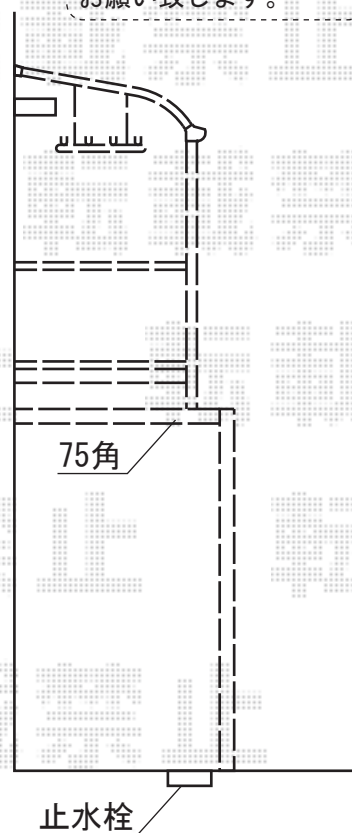

バルコニー・バルコニー屋根

施工に際して、
オプション：物干しの
取付け位置・高さの
ご確認を頂きますよう、
お願い致します。

YKK AP バルコニー BC-X型 縦格子 単体 柱建て式
間口=関東間2.5間 (4,567mm)
出幅=4尺 (1,170mm)
色：ブラウン
床材：硬質塩化ビニル (ベージュイエロー)
柱仕様：柱立て式
追加部材：柱移動用補強材

YKK AP ヴェクターテラス R型 BC-X専用タイプ 単体 積雪~20cm対応
間口=関東間2.5間 (柱芯々4,580mm 屋根幅4,395mm)
出幅=4尺 (1,170mm)
色：ブラウン
屋根材：ポリカーボネート (スモークブラウン)
柱仕様：柱奥行移動タイプ
施工方法：下止め
オプション：吊り下げ物干し 標準 2本入

現場状況や作図制限により概略図の内容と多少の違いが生じることがございます。
施工時は、現場優先とさせて頂きたく思いますので、お立会い頂き、
最終のご指示のほど、何卒、宜しくお願い致します。

EX-SHOP
HTTP://WWW.EX-SHOP.NET

担当：山田

全ての著作権は、エクスショップに帰属します。当社とのお取引目的外の使用・複製・転載禁止となっております。