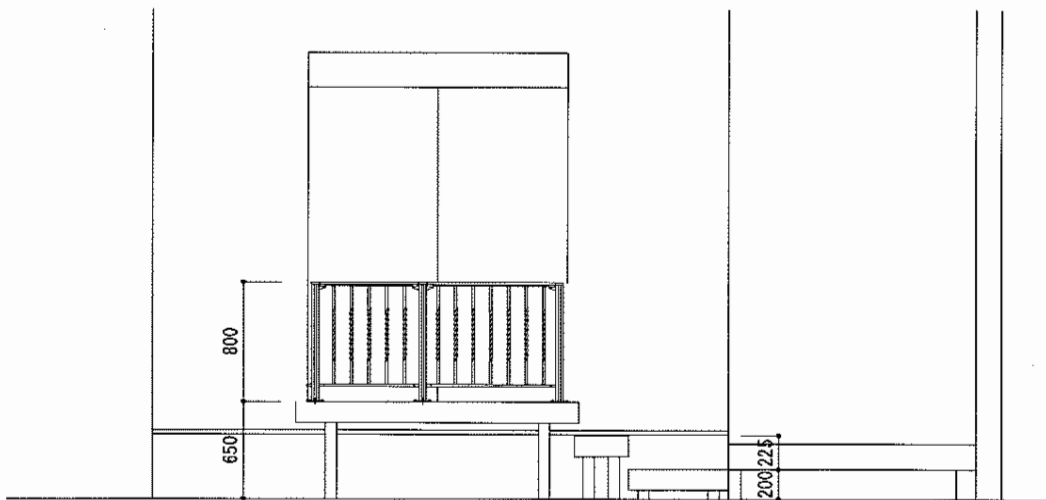

### YKK AP リウッドデッキII 単体

間口=標準1.0間 (1,874mm)

出幅=3尺 (940mm)

色：レッドブラウン

床板：縦張り

束柱：KLタイプ (600~700mm) (カームブラック)

オプション：独立式リウッドステップ

オプション：段床下段 (出幅切詰)

### YKK AP トラディションデッキフェンス 1型 (ねじり)

本体1枚 (W×H) =07用T80 (654×700mm) ×2枚

本体1枚 (W×H) =09用T80 (854×700mm) ×1枚

中柱：T80×1本

端柱：T80×2本

90°専用角柱：T80×1本

色：カームブラック

現場状況や作図制限により概略図の内容と多少の違いが生じることがございます。  
 施工時は、現場優先とさせていただきますので、お立会い頂き、  
 最終のご指示のほど、何卒、宜しくお願い致します。