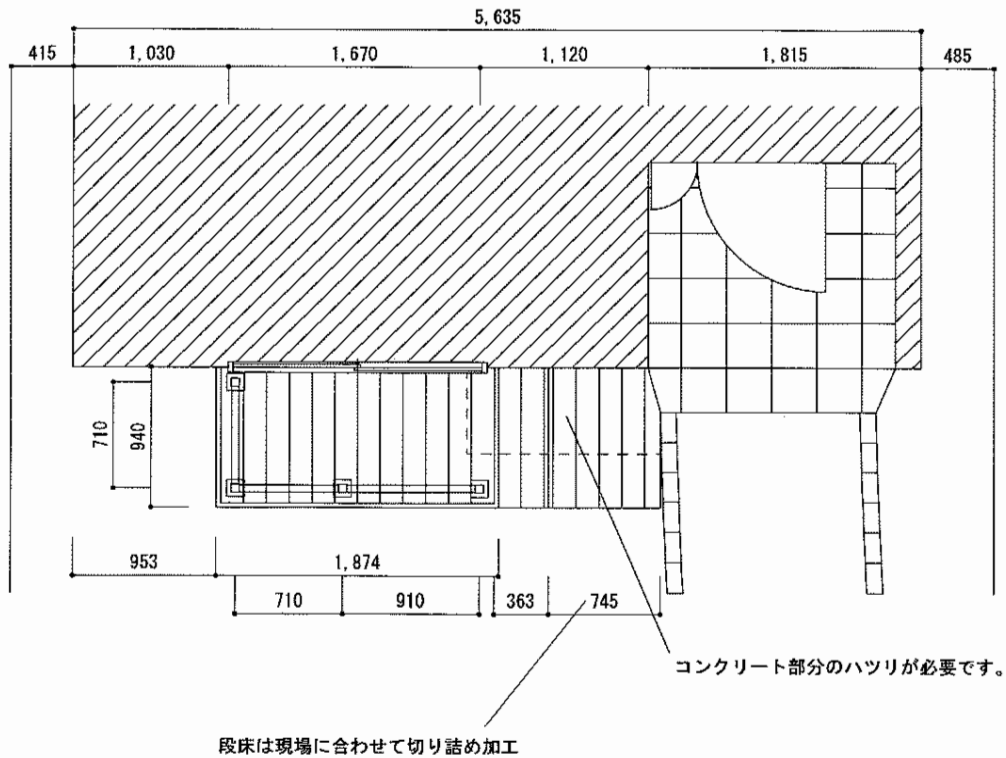

### YKK AP リウッドデッキII 単体

間口=標準1.0間 (1,874mm)

出幅=3尺 (940mm)

色：レッドブラウン

床板：縦張り

束柱：KLタイプ (600~700mm) (カームブラック)

オプション：独立式リウッドステップ

オプション：段床下段 (出幅切詰)

### YKK AP トラディションデッキフェンス 1型 (ねじり)

本体1枚 (W×H) =07用T80 (654×700mm) ×2枚

本体1枚 (W×H) =09用T80 (854×700mm) ×1枚

中柱：T80×1本

端柱：T80×2本

90°専用角柱：T80×1本

色：カームブラック

現場状況や作図制限により概略図の内容と多少の違いが生じることがございます。  
 施工時は、現場優先とさせていただきますので、お立会い頂き、  
 最終のご指示のほど、何卒、宜しくお願い致します。