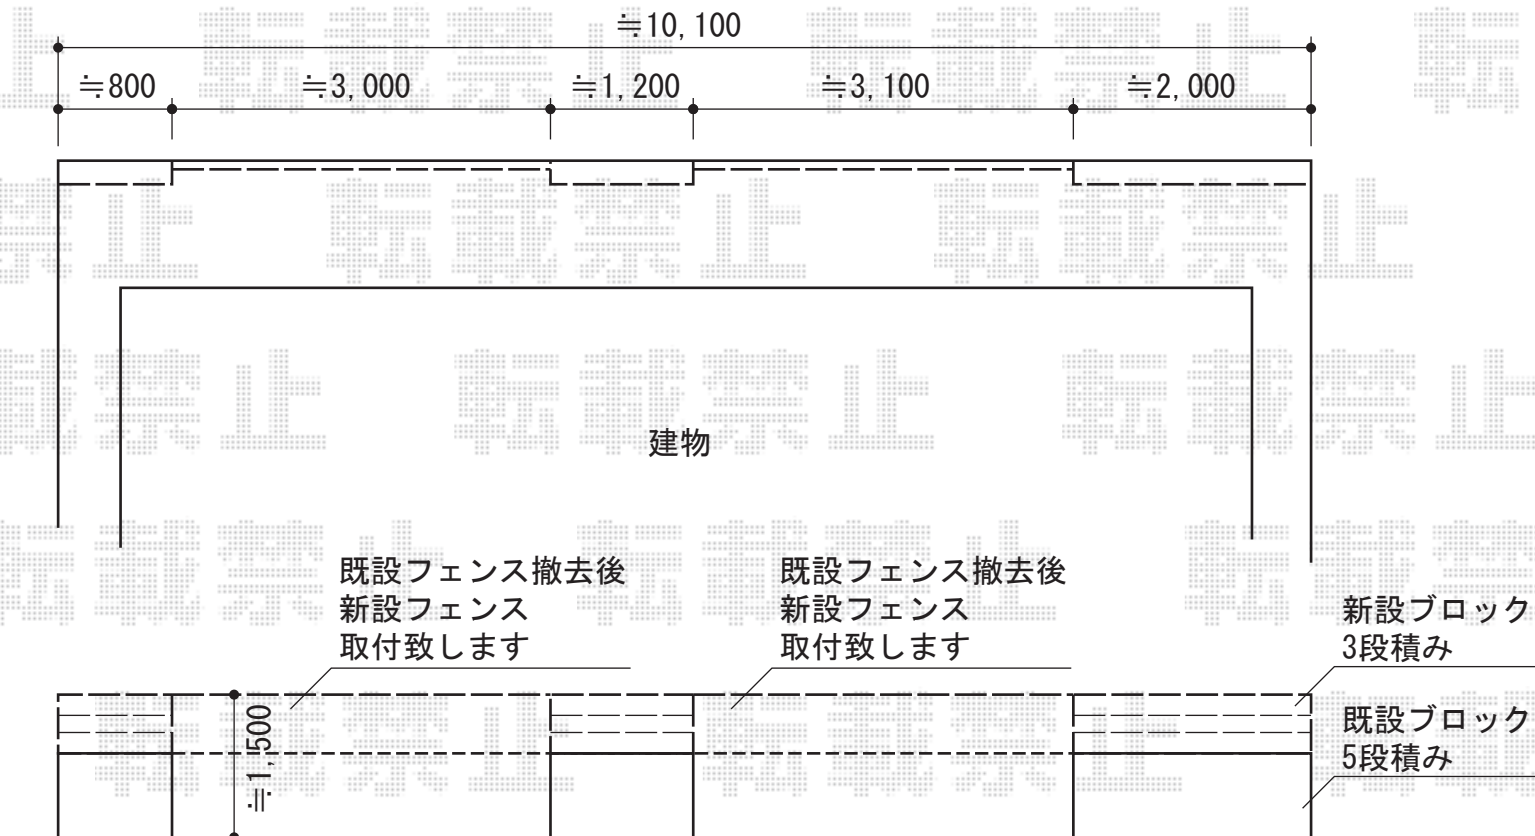

## イーネットフェンス 1F型

YKK AP イーネットフェンス 1F型  
本体1枚 (W×H) = (1,990×1,500mm) × 3枚  
スチール支柱: 6本  
端部キャップ: 2セット  
色: ダークブラウン

現場状況や作図制限により概略図の内容と多少の違いが生じることがございます。  
施工時は、現場優先とさせて頂きたく思いますので、お立会い頂き、  
最終のご指示のほど、何卒、宜しくお願い致します。