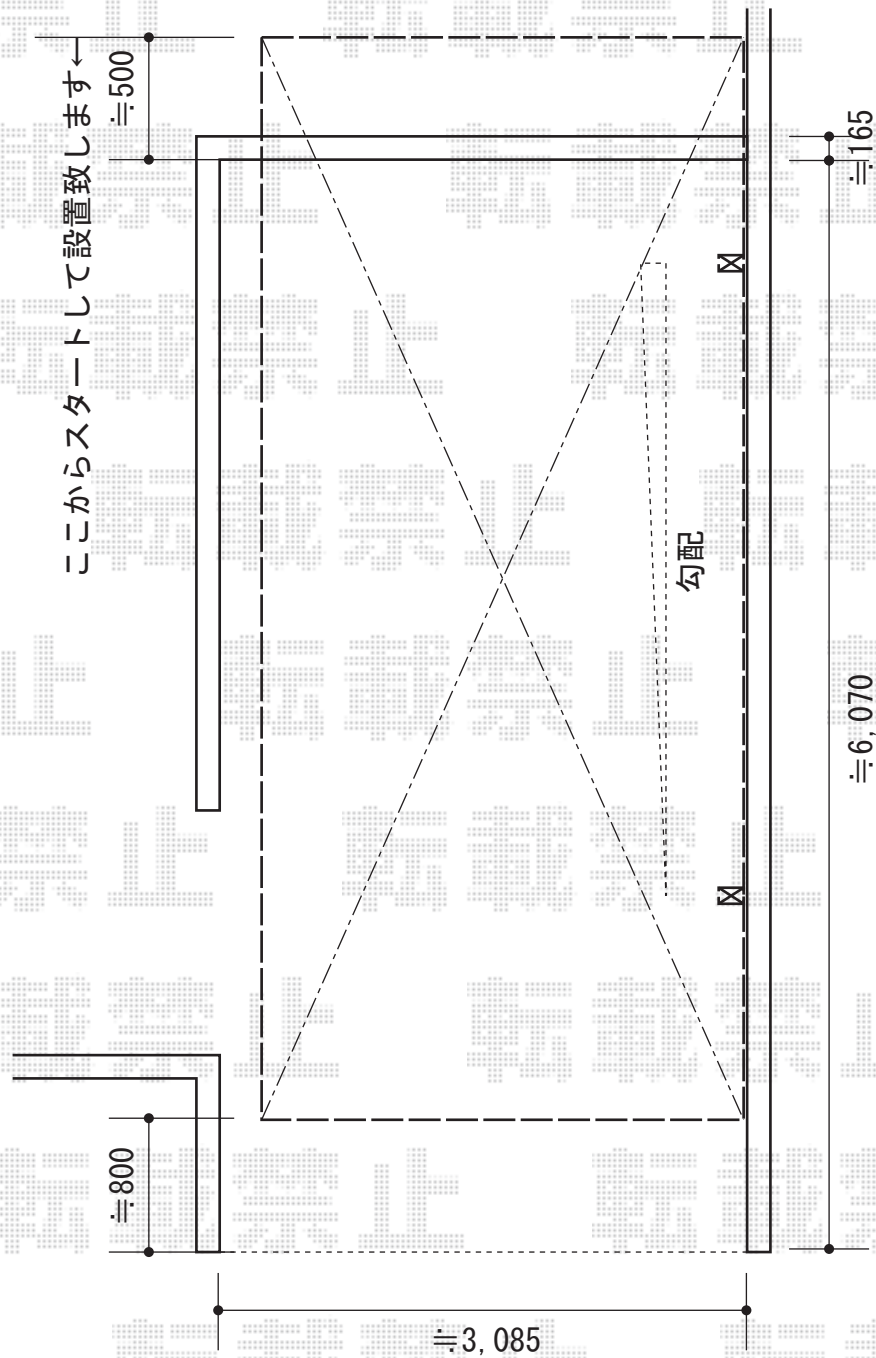

レイナキャップポート 積雪～20cm対応

YKK AP レイナキャップポート 積雪～20cm対応
幅=3,002mm
奥行=5,768mm
色：プラチナステン
屋根材：ポリカーボネート（アースブルー）
柱仕様：ハイルフ仕様（有効高 約2,355mm）

現場状況や作図制限により概略図の内容と多少の違いが生じることがございます。
施工時は、現場優先とさせて頂きたく思いますので、お立会い頂き、
最終のご指示のほど、何卒、宜しくお願い致します。