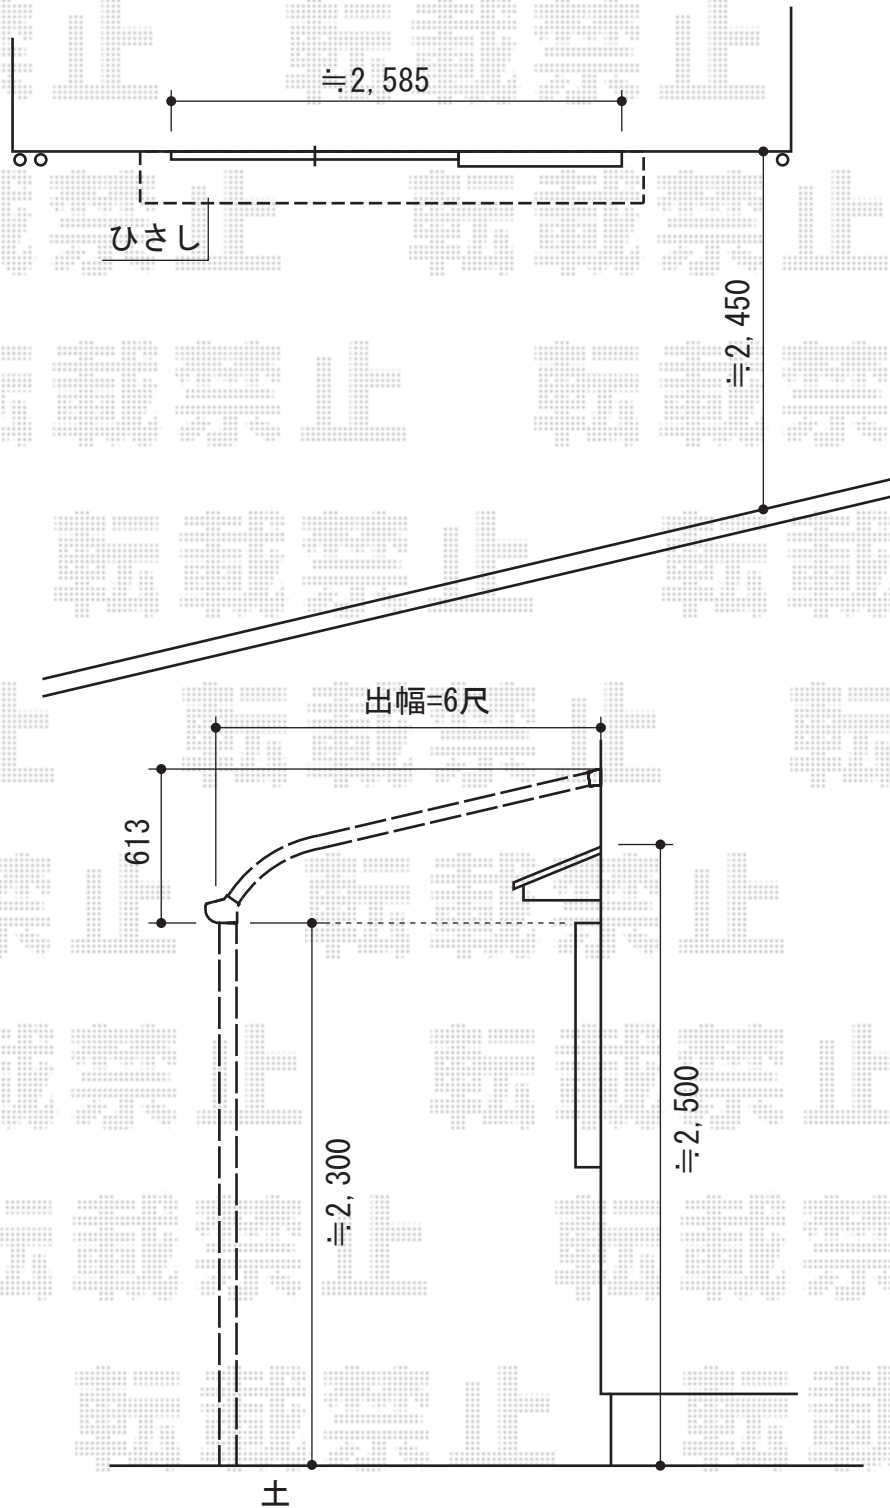

# ライザーテラスII R型 テラスタイプ 単体 積雪~20cm対応

トステム ライザーテラスII R型 テラスタイプ 単体 積雪~20cm対応  
間口=関東間2.0間 (柱芯々3,440mm 屋根幅3,660mm)  
出幅=6尺 (1,785mm)  
色: オータムブラウン  
屋根材: ポリカーボネート (クリアマット/すりガラス調)  
柱仕様: 柱位置固定タイプ  
施工方法: 上止め  
オプション: 吊り下げ物干し 標準 ワイド 2本入