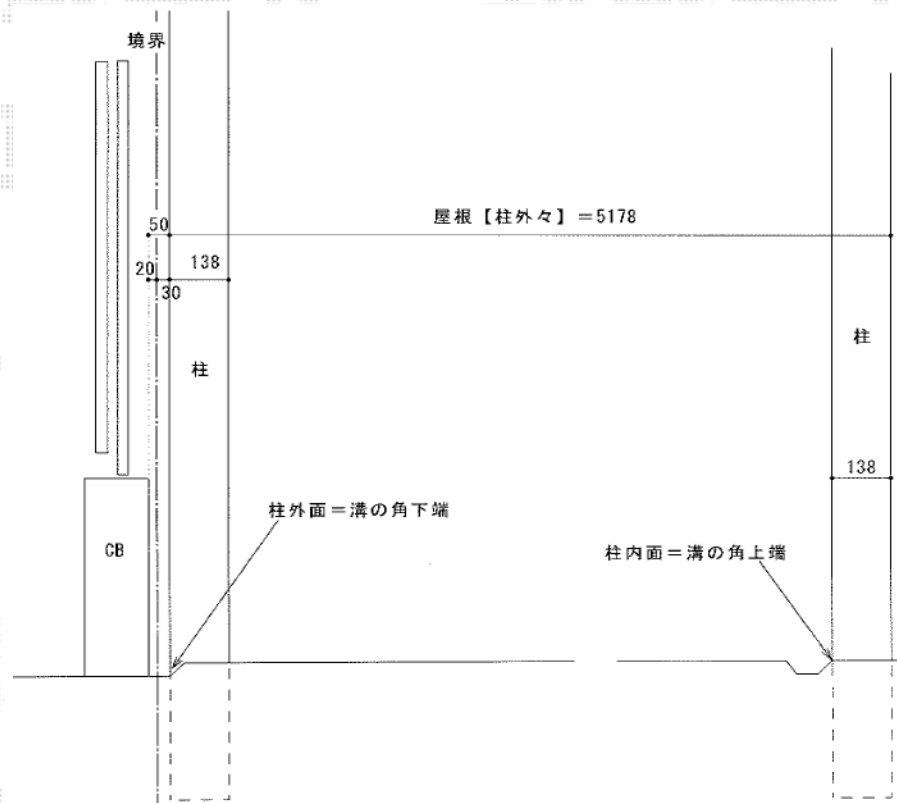

エクスルーフ ワイド 積雪～30cm対応

トステム エクスルーフ ワイド 積雪～30cm対応
 幅=5,532mm
 奥行=4,971mm
 色:シャイングレー
 屋根材:ガリレポリカ(クリアマット/すりガラス調)
 柱仕様:ロング柱24仕様(有効高 約2,400mm)

現場状況や作図制限により概略図の内容と多少の違いが生じることがございます。
 施工時は、現場優先とさせて頂きたく思いますので、お立会い頂き、
 最終のご指示のほど、何卒、宜しくお願い致します。