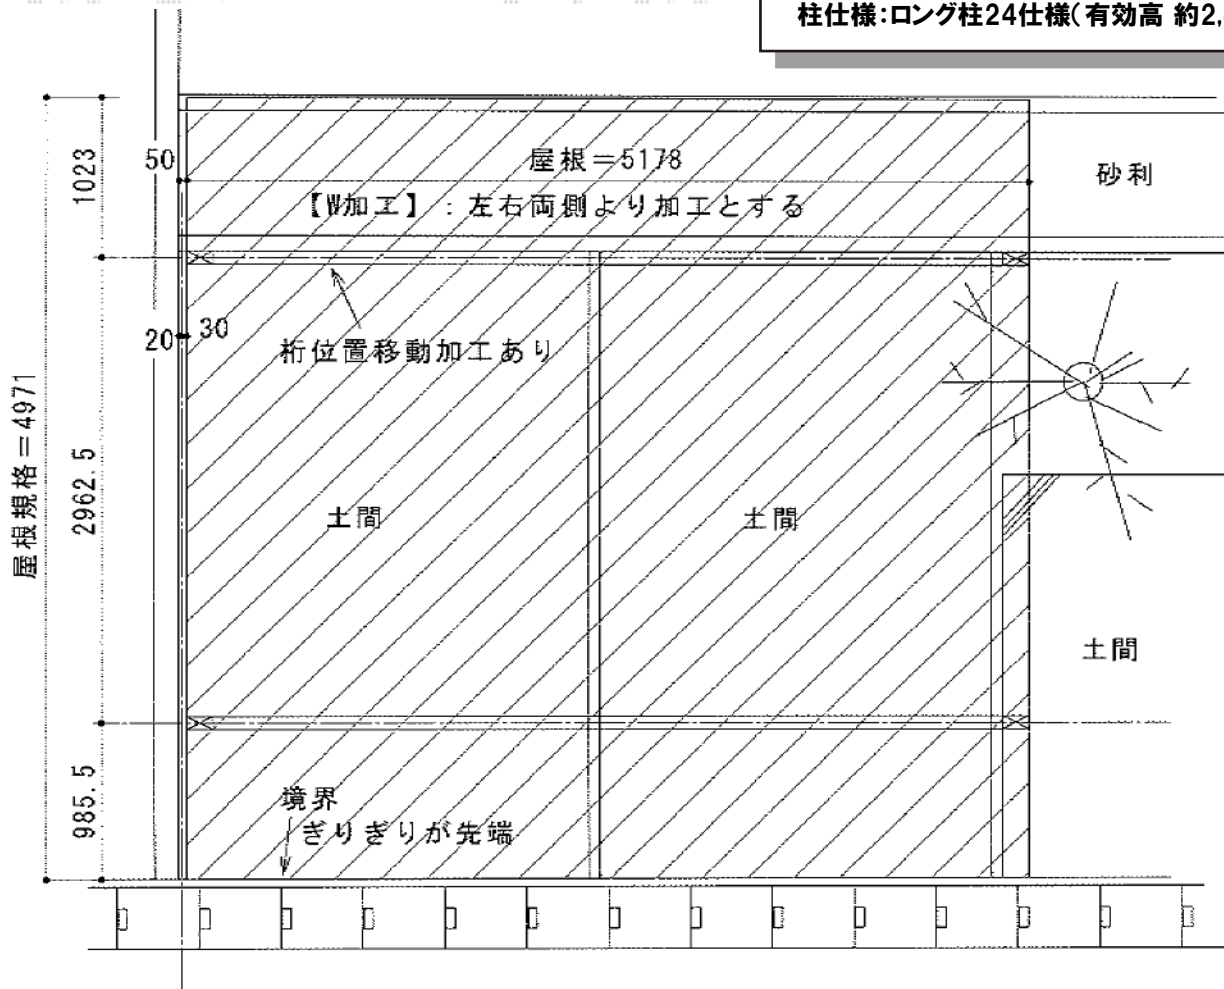

エクスルーフ ワイド 積雪～30cm対応

トステム エクスルーフ ワイド 積雪～30cm対応
 幅=5,532mm
 奥行=4,971mm
 色:シャイングレー
 屋根材:ガリレポリカ(クリアマット/すりガラス調)
 柱仕様:ロング柱24仕様(有効高 約2,400mm)

現場状況や作図制限により概略図の内容と多少の違いが生じることがございます。
 施工時は、現場優先とさせて頂きたく思いますので、お立会い頂き、
 最終のご指示のほど、何卒、宜しくお願い致します。