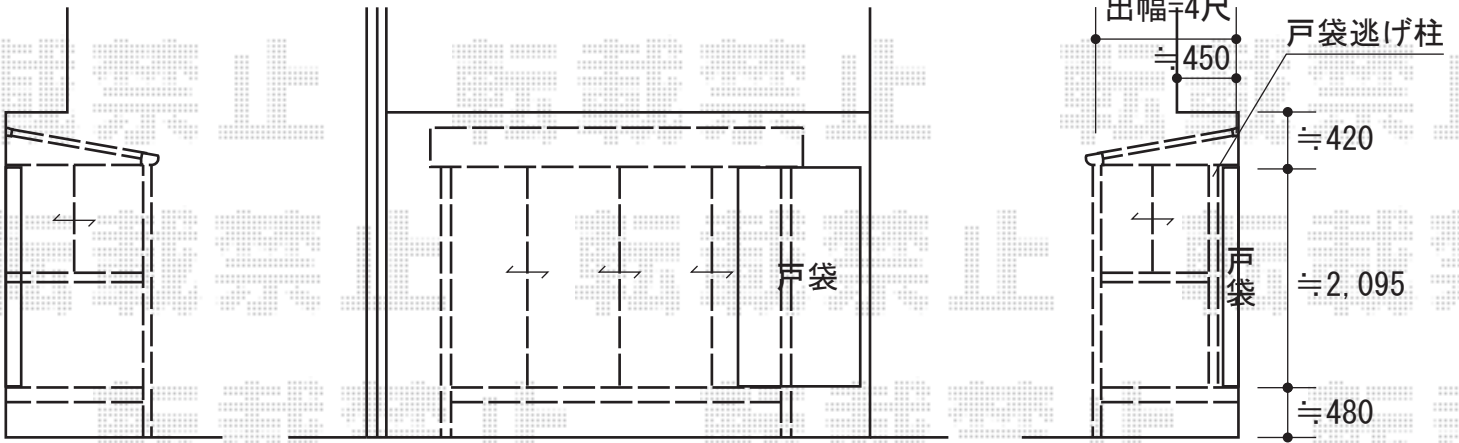

ほせるんですII F型 床納まり ランマ無 積雪~20cm対応

トステム ほせるんですII F型 床納まり ランマ無 積雪~20cm対応
 寸法=関東間1.5間 (2,730mm) × 4尺 (1,185mm)
 正面ユニット：テラス (4枚建) ・網戸・ガラス (透明5mm)
 側面ユニット：[両側面]高窓 (2枚建) ・網戸・ガラス (型4mm)
 色：ブロンズ
 屋根材：熱線吸収ポリカーボネート (ライトブルーマット調)
 床材：フローリング仕様
 追加部材：戸袋逃げ柱