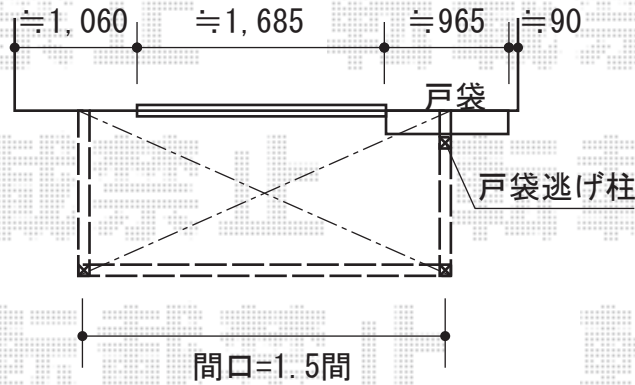

ほせるんですII F型 床納まり ランマ無 積雪~20cm対応

トステム ほせるんですII F型 床納まり ランマ無 積雪~20cm対応
 寸法=関東間1.5間 (2,730mm) × 4尺 (1,185mm)
 正面ユニット：テラス (4枚建) ・網戸・ガラス (透明5mm)
 側面ユニット：[両側面]高窓 (2枚建) ・網戸・ガラス (型4mm)
 色：ブロンズ
 屋根材：熱線吸収ポリカーボネート (ライトブルーマット調)
 床材：フローリング仕様
 追加部材：戸袋逃げ柱

現場状況や作図制限により概略図の内容と多少の違いが生じることがございます。
 施工時は、現場優先とさせて頂きたく思いますので、お立会い頂き、
 最終のご指示のほど、何卒、宜しくお願い致します。

EX-SHOP
[HTTP://WWW.EX-SHOP.NET](http://www.ex-shop.net)

担当：溝口