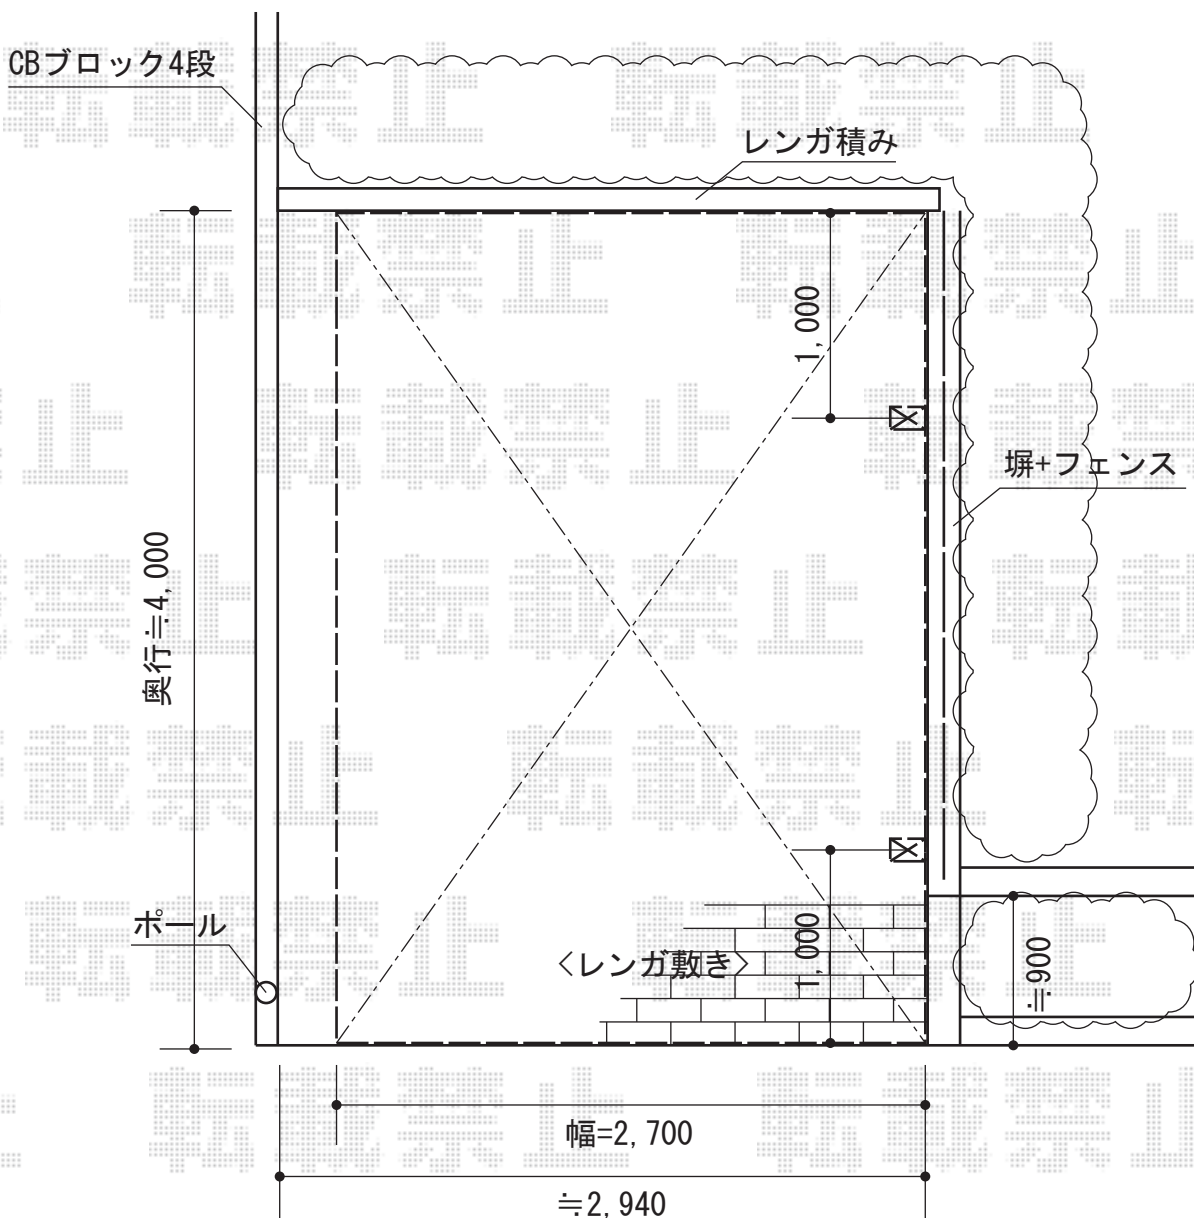

プレシオスポート 積雪～20cm対応

Value Select プレシオスポート 積雪～20cm対応
幅=2,700mm
奥行=5,052mm
色：ノーブルステン
屋根材：ポリカーボネート（スカイブルー）
柱仕様：ハイルーフ仕様（有効高 約2,250mm）

現場状況や作図制限により概略図の内容と多少の違いが生じることがございます。
施工時は、現場優先とさせていただきますので、お立会い頂き、
最終のご指示のほど、何卒、宜しくお願い致します。