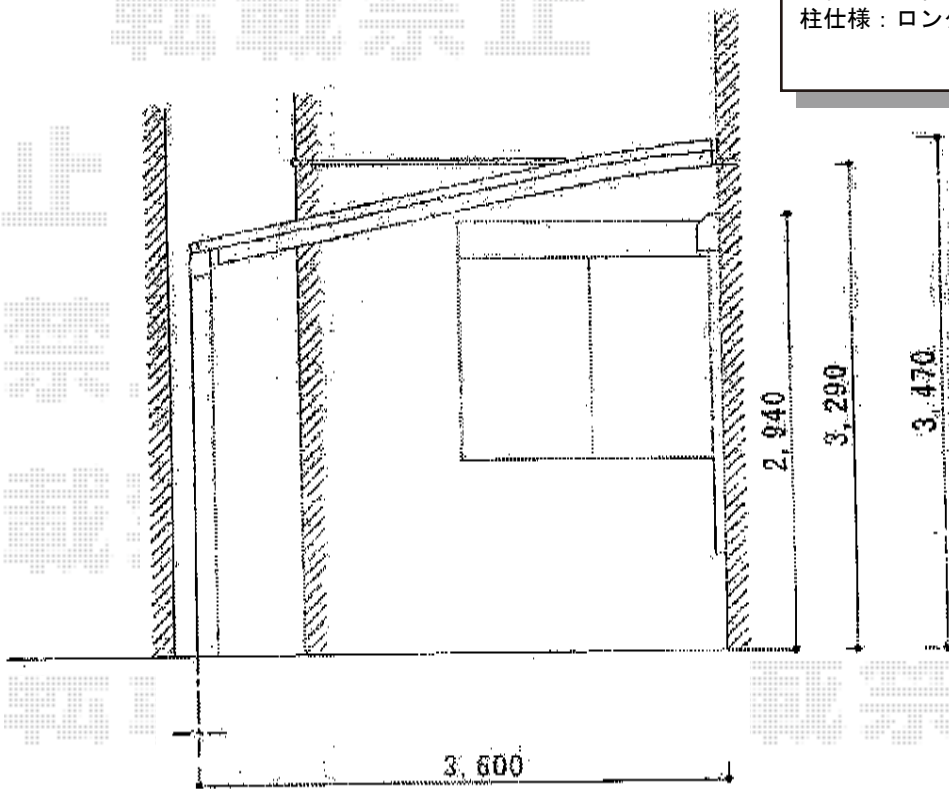

ルーフポートシグマIII 積雪～30cm対応

トステム ルーフポートシグマIII 積雪～30cm対応
 幅=3,899mm
 奥行=4,980mm
 色：シャイングレー
 屋根材：熱線吸収アクアポリカーボネート（ライトブルー）
 柱仕様：ロング柱23仕様（有効高 約2,232mm）

境界

現場状況や作図制限により概略図の内容と多少の違いが生じることがございます。
 施工時は、現場優先とさせて頂きたく思いますので、お立会い頂き、
 最終のご指示のほど、何卒、宜しくお願い致します。