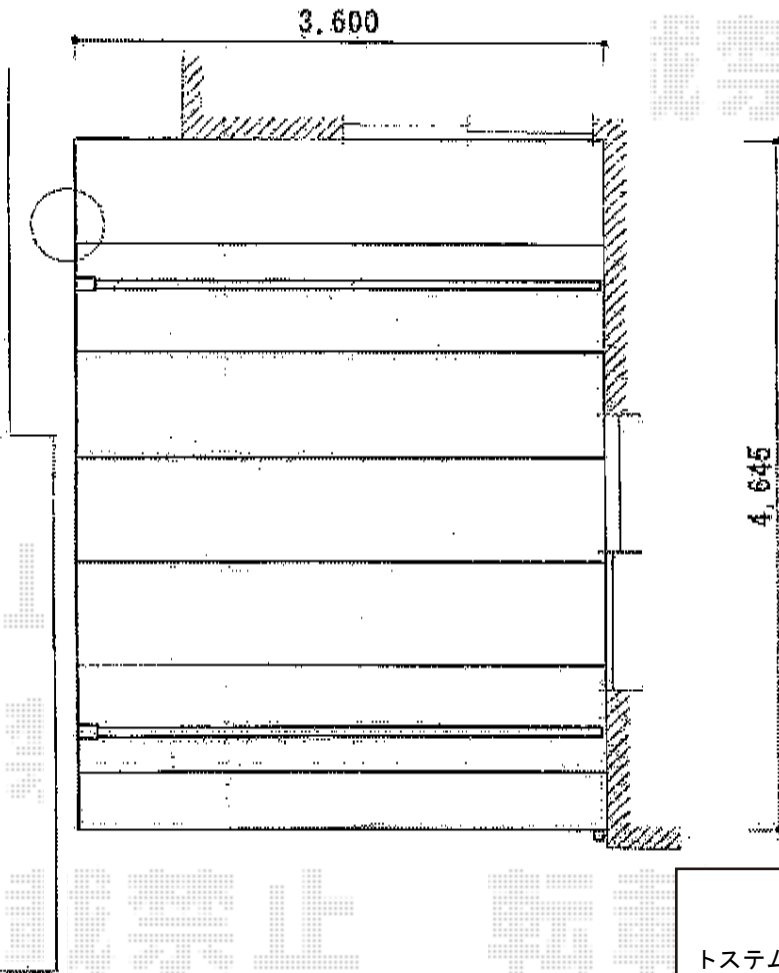

ルーフポートシグマIII 積雪～30cm対応

トステム ルーフポートシグマIII 積雪～30cm対応
 幅=3,899mm
 奥行=4,980mm
 色：シャイングレー
 屋根材：熱線吸収アクアポリカーボネート（ライトブルー）
 柱仕様：ロング柱23仕様（有効高 約2,232mm）

境界

現場状況や作図制限により概略図の内容と多少の違いが生じることがございます。
 施工時は、現場優先とさせて頂きたく思いますので、お立会い頂き、
 最終のご指示のほど、何卒、宜しくお願い致します。