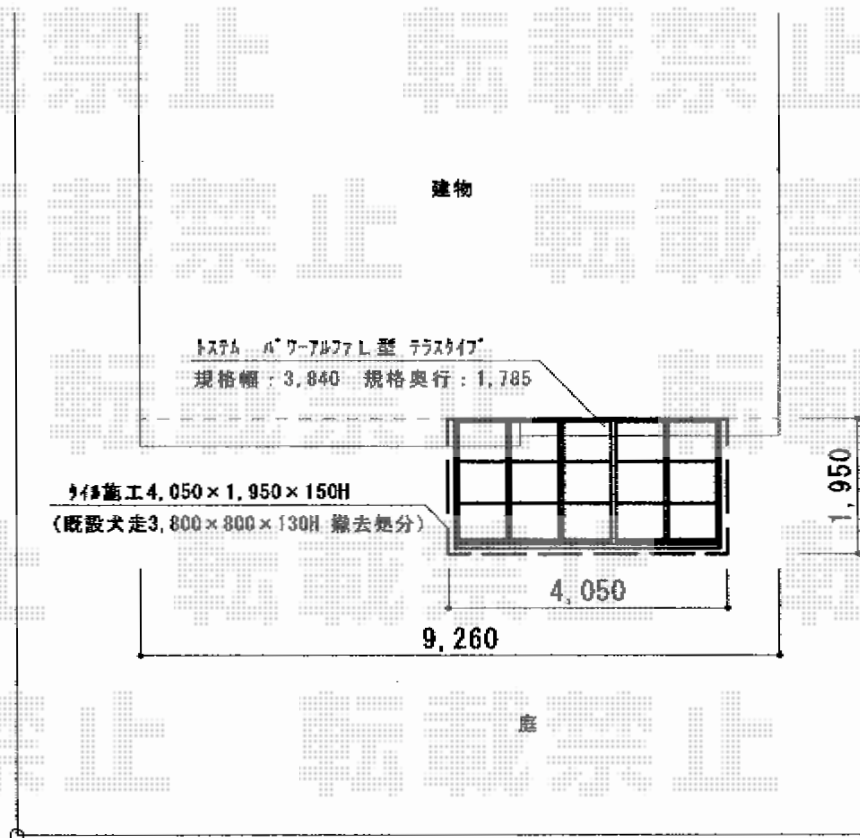

テラス屋根・ウッドデッキ

トステム パワーアルファ L型 テラスタイプ 単体 積雪~30cm対応
 間口=関東間2.0間 (柱芯々3,650mm 屋根幅3,840mm)
 出幅=6尺 (1,785mm)
 色: ホワイト
 屋根材: ポリカーボネート (クリアマット/すりガラス調)
 柱仕様: 柱位置固定タイプ (柱2本)
 施工方法: 上止め
 オプション: 吊り下げ物干しロング2本

現場状況や作図制限により概略図の内容と多少の違いが生じることがございます。
 施工時は、現場優先とさせて頂きたく思いますので、お立会い頂き、
 最終のご指示のほど、何卒、宜しくお願い致します。