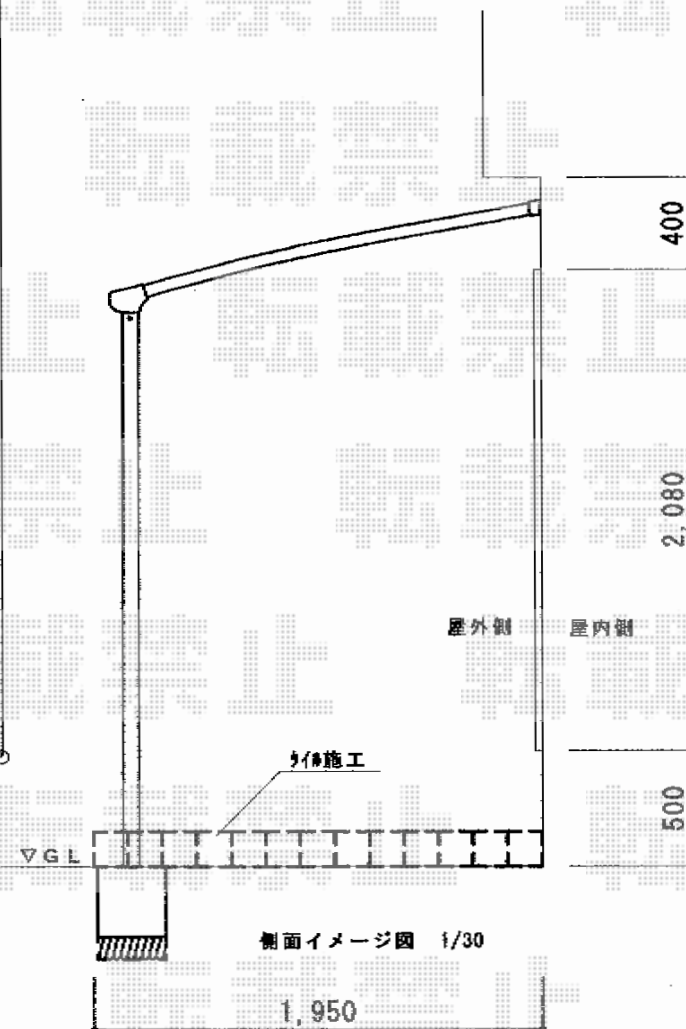

テラス屋根・ウッドデッキ

トステム パワーアルファ L型 テラスタイプ 単体 積雪~30cm対応
 間口=関東間2.0間 (柱芯々3,650mm 屋根幅3,840mm)
 出幅=6尺 (1,785mm)
 色: ホワイト
 屋根材: ポリカーボネート (クリアマット/すりガラス調)
 柱仕様: 柱位置固定タイプ (柱2本)
 施工方法: 上止め
 オプション: 吊り下げ物干しロング2本

現場状況や作図制限により概略図の内容と多少の違いが生じることがございます。
 施工時は、現場優先とさせて頂きたく思いますので、お立会い頂き、
 最終のご指示のほど、何卒、宜しくお願い致します。