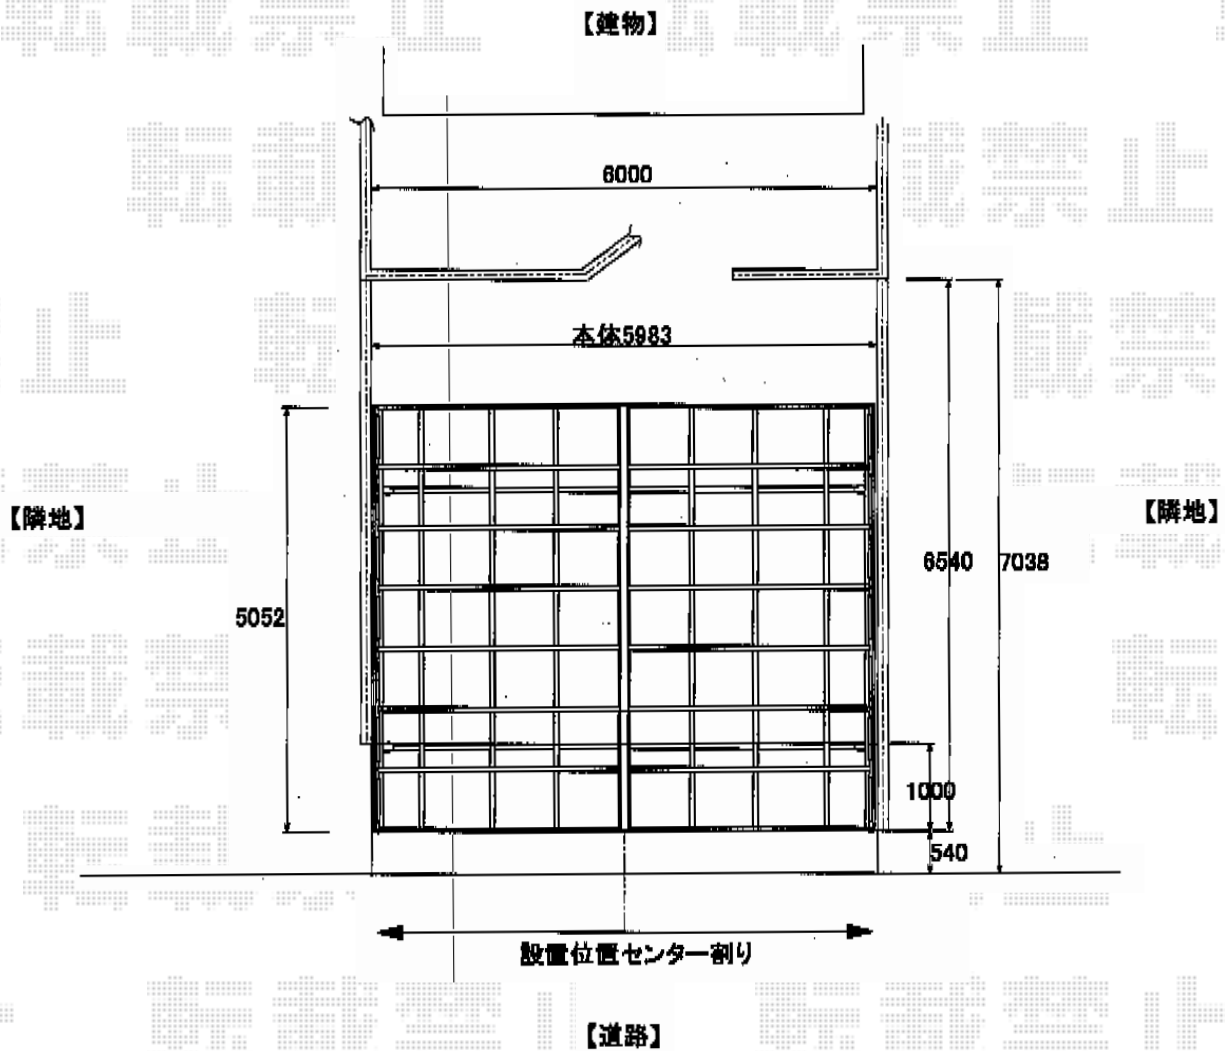

レイナツインポート 積雪～20cm対応

YKK AP レイナツインポート 積雪～20cm対応
幅=5,983mm
奥行=5,052mm
色：プラチナステン
屋根材：熱線遮断ポリカーボネート（アースブルーマット調）
柱仕様：標準柱仕様（有効高 約2,000mm）

現場状況や作図制限により概略図の内容と多少の違いが生じることがございます。
施工時は、現場優先とさせていただきますので、お立会い頂き、
最終のご指示のほど、何卒、宜しくお願い致します。