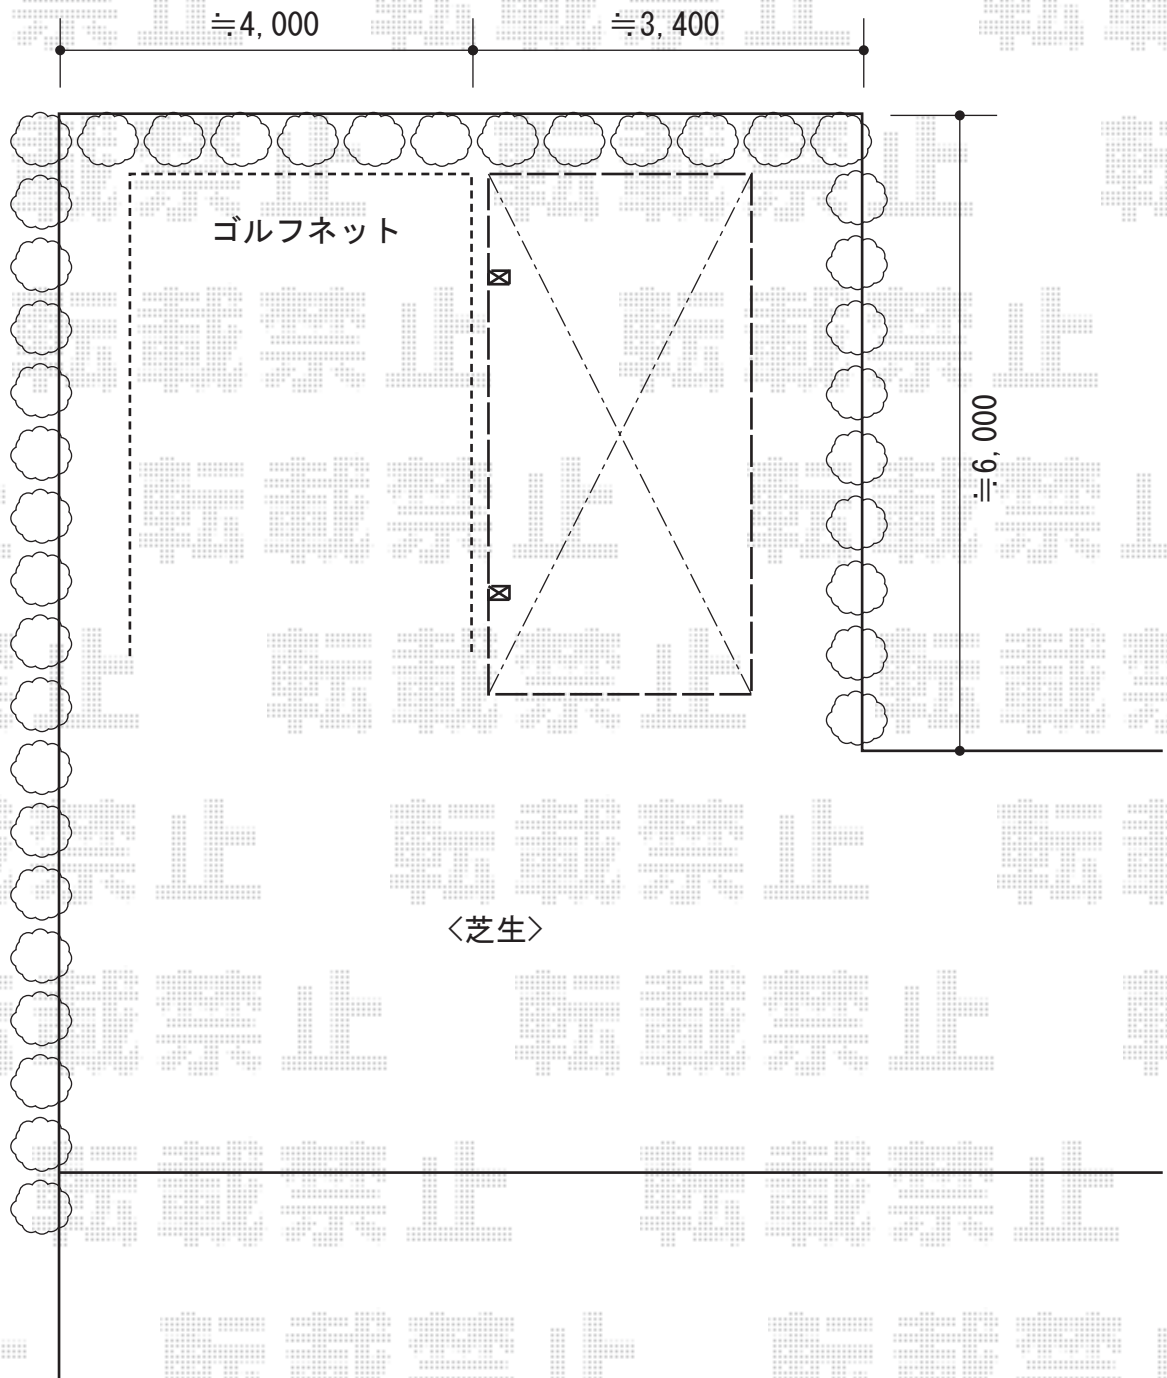

# テールポートシグマIII 積雪～30cm対応

トステム テールポートシグマIII 積雪～30cm対応  
幅=2,400mm  
奥行=4,980mm  
色：ナチュラルシルバー  
屋根材：熱線吸収ポリカーボネート  
(ライトブルーマット調)  
柱仕様：標準柱仕様 (有効高 約1,804mm)

現場状況や作図制限により概略図の内容と多少の違いが生じることがございます。  
施工時は、現場優先とさせて頂きたく思いますので、お立会い頂き、  
最終のご指示のほど、何卒、宜しくお願い致します。