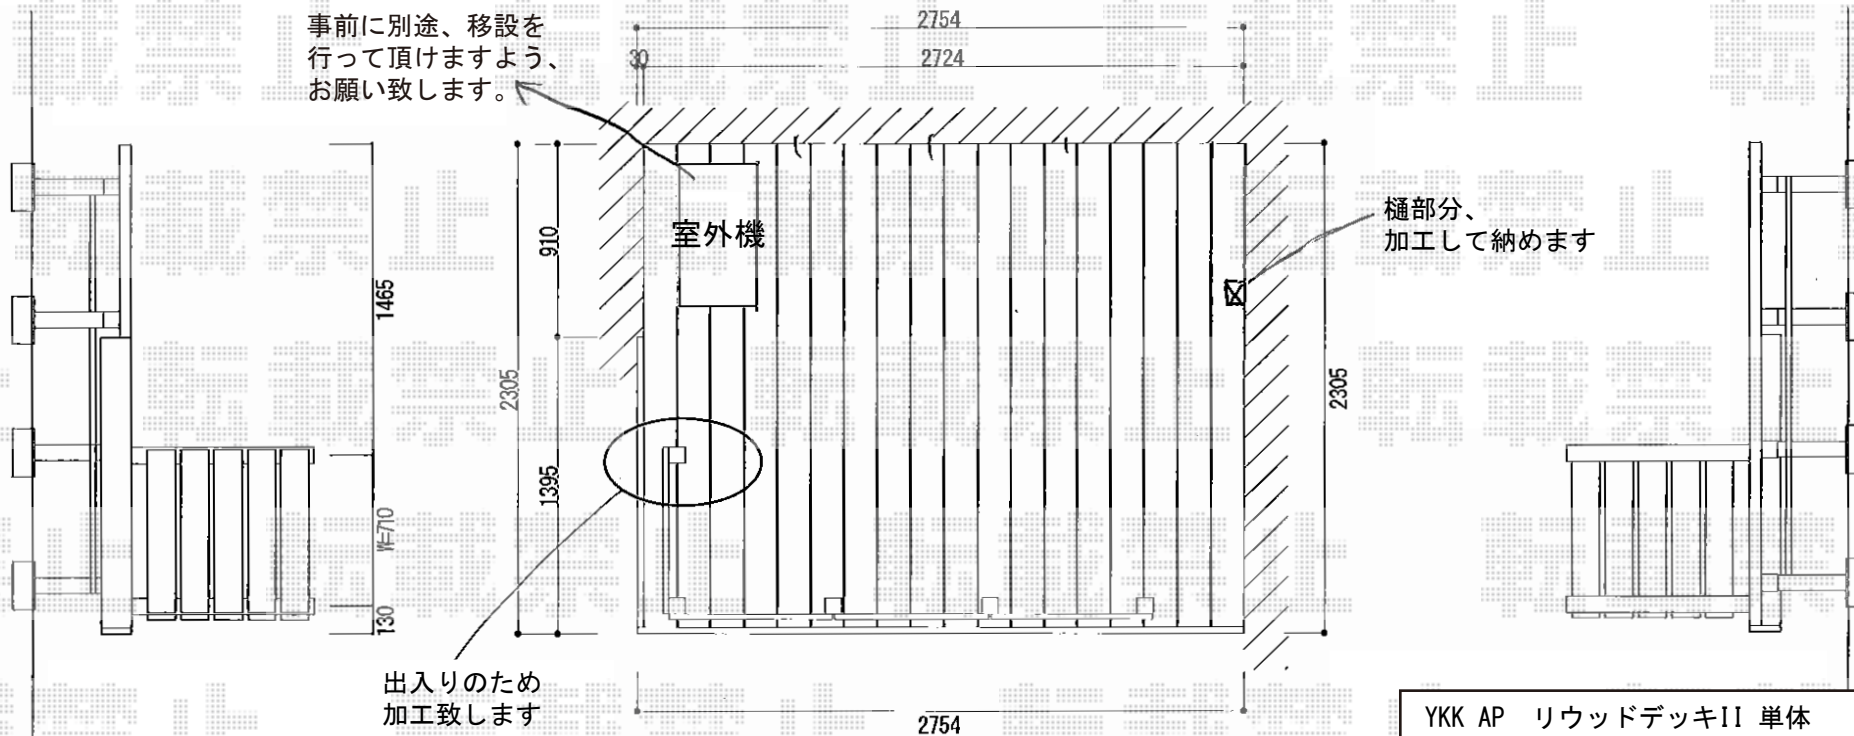

リウッドデッキII 単体

YKK AP リウッドデッキII 単体
 間口=標準1.5間 (2,784mm)
 出幅=7.5尺 (×2,305mm)
 色：(床板：ウォームグレイ/束柱：プラチナステン)
 床板：縦貼り
 束柱：KSタイプ(400~500mm)
 追加部材：端部幅調整部材 固定ねじ R曲用幕板

YKK AP リウッドデッキフェンス 横スリット3型
 パネル1枚 (W×H) = (773mm×725mm) ×2枚、
 (1,883mm×725) ×1枚
 中柱・端柱：T80×4本
 90°専用角柱：T80×1本