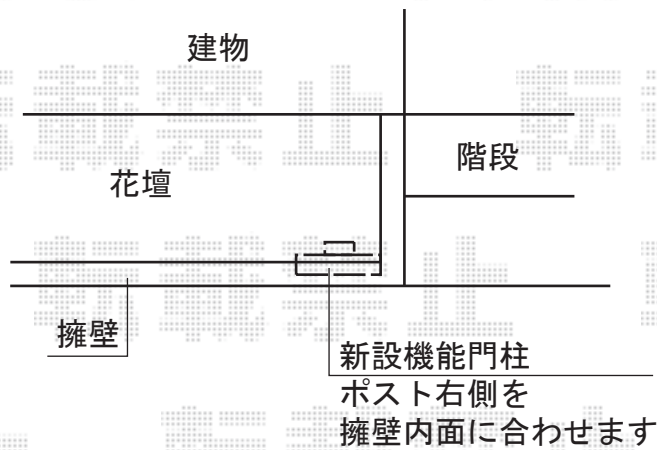

## ファンクションユニット ルミフェイス

TOEX ファンクションユニット ルミフェイス

柱セット：クリスタル照明・インターホン用

インターホンスペーサー：インターホンスペーサーA

ポスト：グレイスウッド（前入れ前取り出し・プッシュ錠付き）

サイン：クリスタルガラスサイン（パターン選択集タイプ）

【YA-2型：行書体】

照明：DC12Vトランス電源

色：ナチュラルシルバーF+スナッグウォールナット（サイン：クリア）

現場状況や作図制限により概略図の内容と多少の違いが生じることがございます。  
施工時は、現場優先とさせて頂きたく思いますので、お立会い頂き、  
最終のご指示のほど、何卒、宜しくお願い致します。

EX-SHOP  
HTTP://WWW.EX-SHOP.NET

担当：長谷川

全ての著作権は、エクスショップに帰属します。当社とのお取引目的外の使用・複製・転載禁止となっております。