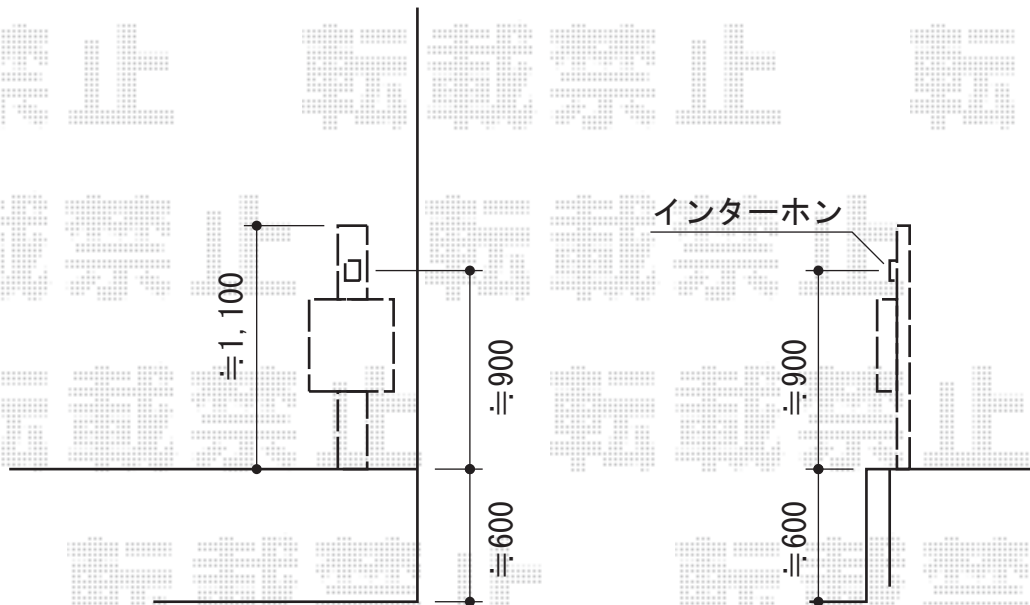

## ファンクションユニット ルミフェイス

TOEX ファンクションユニット ルミフェイス

柱セット：クリスタル照明・インターホン用

インターホンスペーサー：インターホンスペーサーA

ポスト：グレイスウッド（前入れ前取り出し・プッシュ錠付き）

サイン：クリスタルガラスサイン（パターン選択集タイプ）

【YA-2型：行書体】

照明：DC12Vトランス電源

色：ナチュラルシルバーF+スナッグウォールナット（サイン：クリア）

現場状況や作図制限により概略図の内容と多少の違いが生じることがございます。  
施工時は、現場優先とさせて頂きたく思いますので、お立会い頂き、  
最終のご指示のほど、何卒、宜しくお願い致します。

EX-SHOP  
HTTP://WWW.EX-SHOP.NET

担当：長谷川

全ての著作権は、エクスショップに帰属します。当社とのお取引目的外の使用・複製・転載禁止となっております。