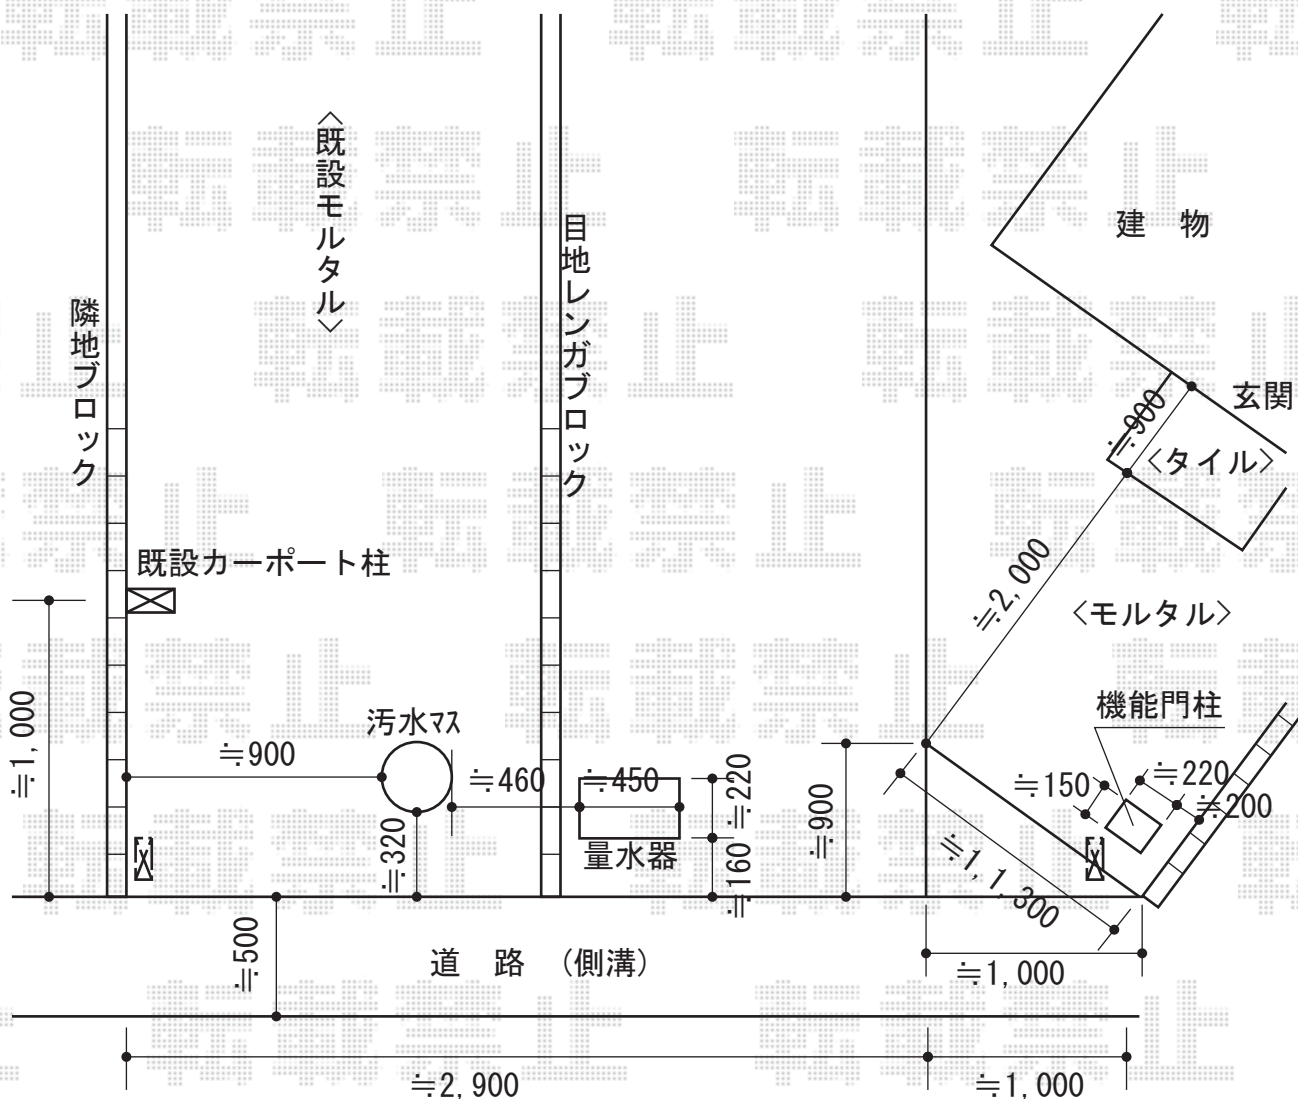

シャレオ伸縮1型 ノンレール 片開き

TOEX シャレオ伸縮1型 ノンレール 片開き  
 開口幅=3,770mm  
 全幅=3,925mm  
 たたみ幅=643mm  
 高さ=1,100mm  
 色：シャイングレー  
 キャスター数：4  
 落棒数：2

現場状況や作図制限により概略図の内容と多少の違いが生じることがございます。  
 施工時は、現場優先とさせて頂きたく思いますので、お立会い頂き、  
 最終のご指示のほど、何卒、宜しくお願い致します。