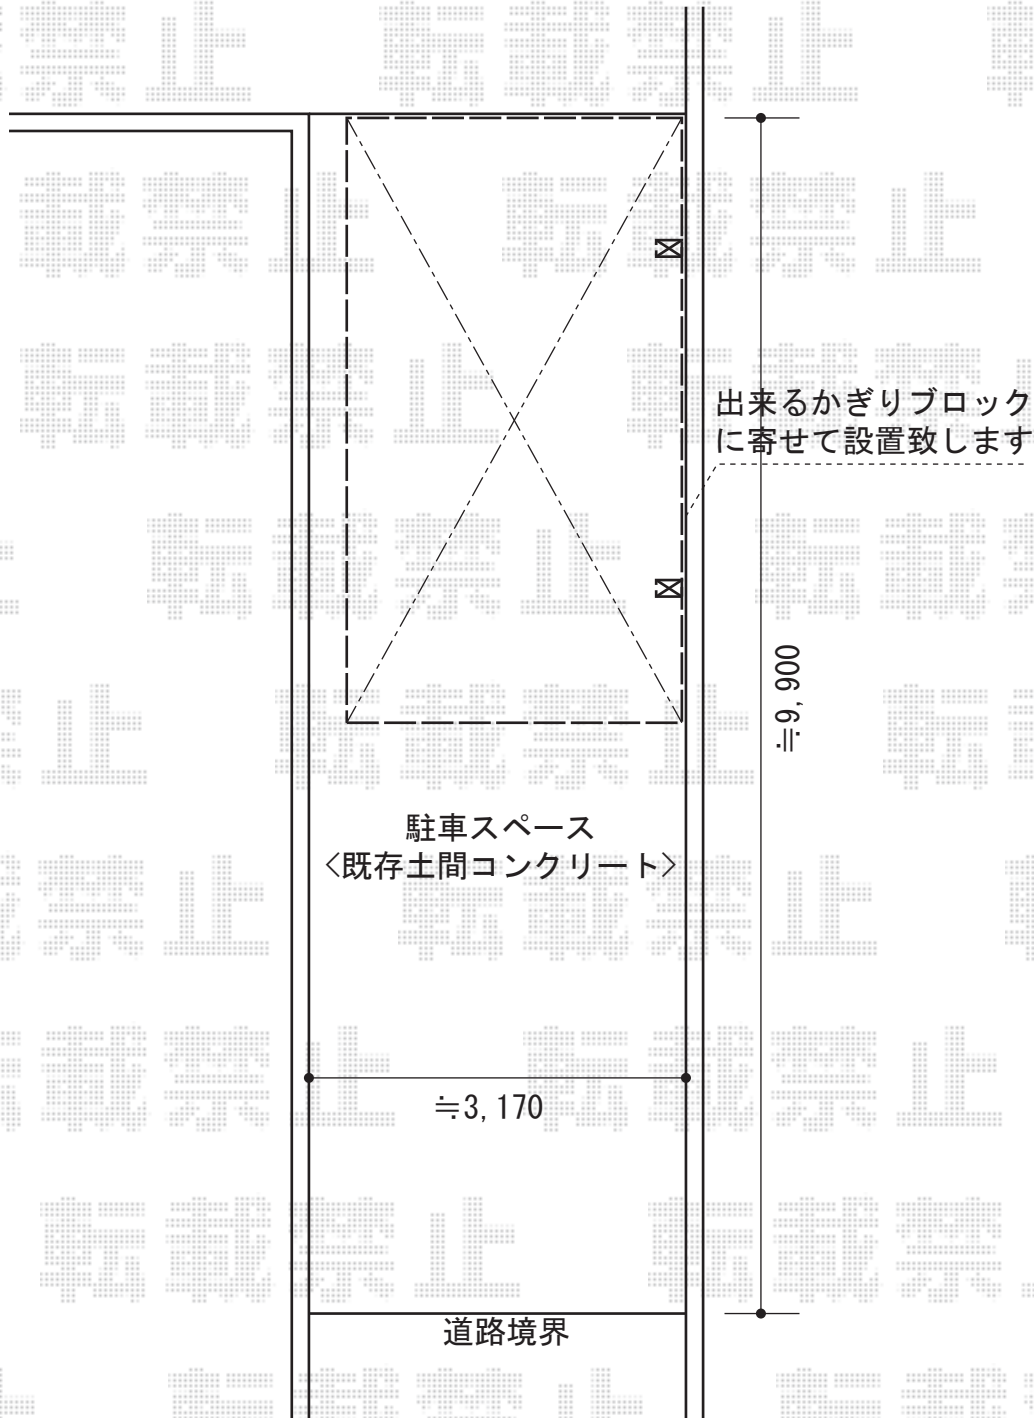

プレシオSPORT 積雪～20cm対応

Value Select プレシオSPORT 積雪～20cm対応

幅=2,700mm

奥行=5,052mm

色：グレースブラウン

屋根材：熱線遮断ポリカーボネート（スカイブルーマット調）

柱仕様：ハイルーフ仕様（有効高 約2,250mm）

現場状況や作図制限により概略図の内容と多少の違いが生じることがございます。
施工時は、現場優先とさせて頂きたく思いますので、お立会い頂き、
最終のご指示のほど、何卒、宜しくお願い致します。