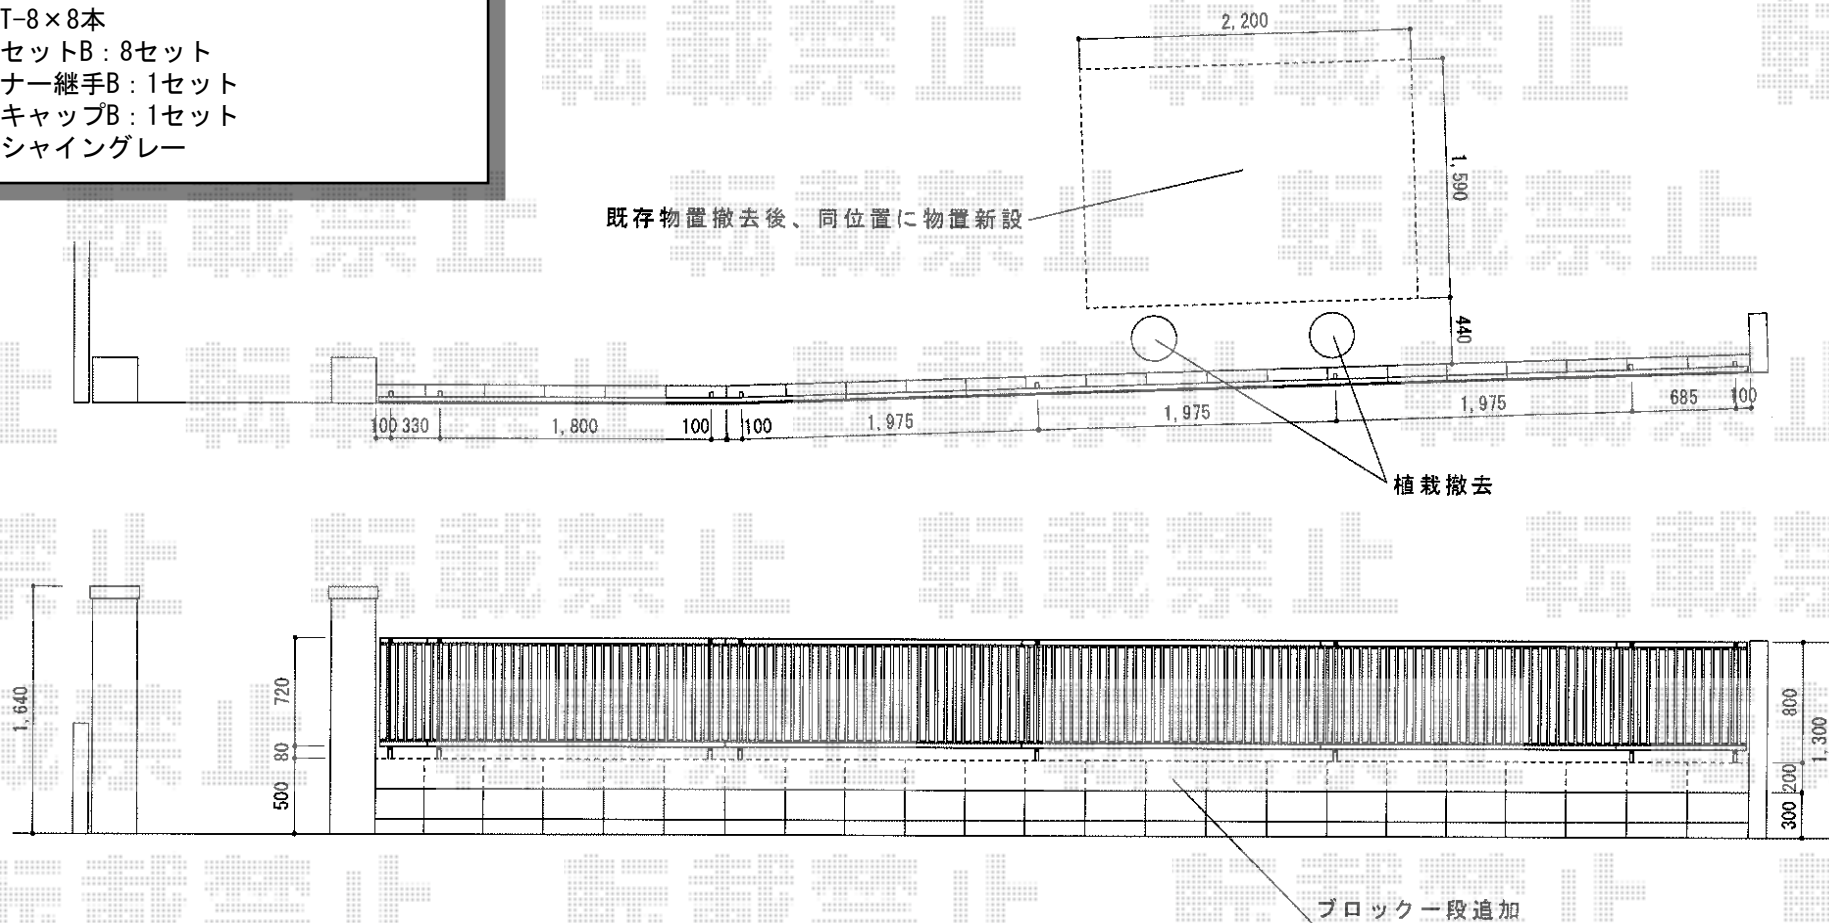

プリレオR2型フェンス フリーポールタイプ

TOEX

プリレオR2型フェンス フリーポールタイプ

本体1枚 (W×H) = (1,975×800mm) ×5枚

柱 : T-8×8本

部品セットB : 8セット

コーナー継手B : 1セット

端部キャップB : 1セット

色 : シャイングレー

現場状況や作図制限により概略図の内容と多少の違いが生じることがございます。
施工時は、現場優先とさせて頂きたく思いますので、お立会い頂き、
最終のご指示のほど、何卒、宜しくお願い致します。

EX-SHOP
HTTP://WWW.EX-SHOP.NET

担当: 永田