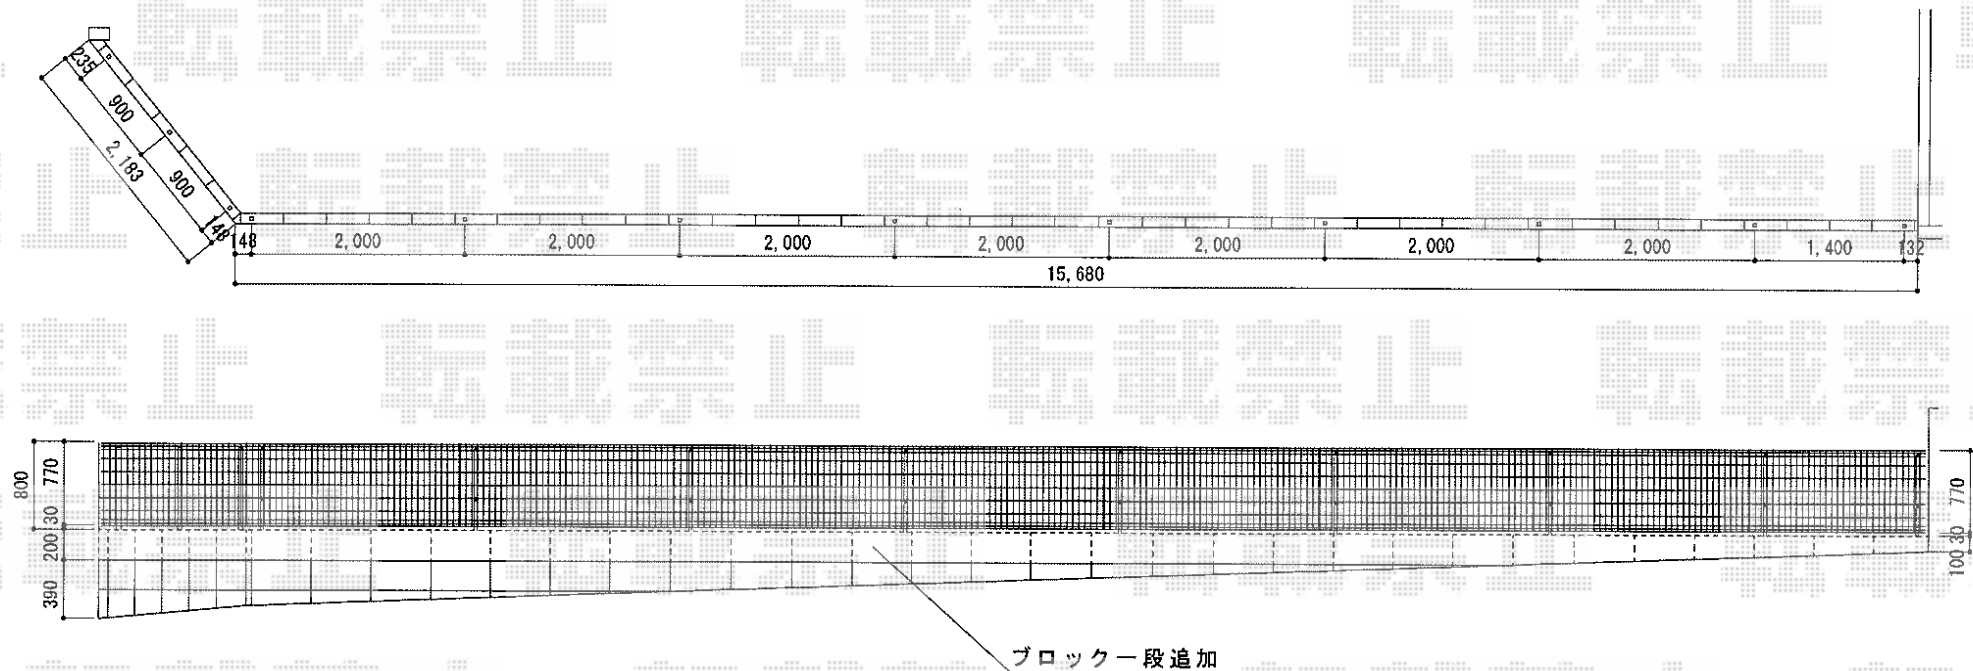

イーネットフェンス1F型

YKK AP イーネットフェンス1F型
本体1枚 (W×H) = (1,990×800mm) × 10枚
アルミ自由柱 : T80×12本
コーナー部品 : 1セット
端部キャップ : 2セット
色 : Tステン (柱 : プラチナステン)

現場状況や作図制限により概略図の内容と多少の違いが生じることがございます。
施工時は、現場優先とさせて頂きたく思いますので、お立会い頂き、
最終のご指示のほど、何卒、宜しくお願い致します。