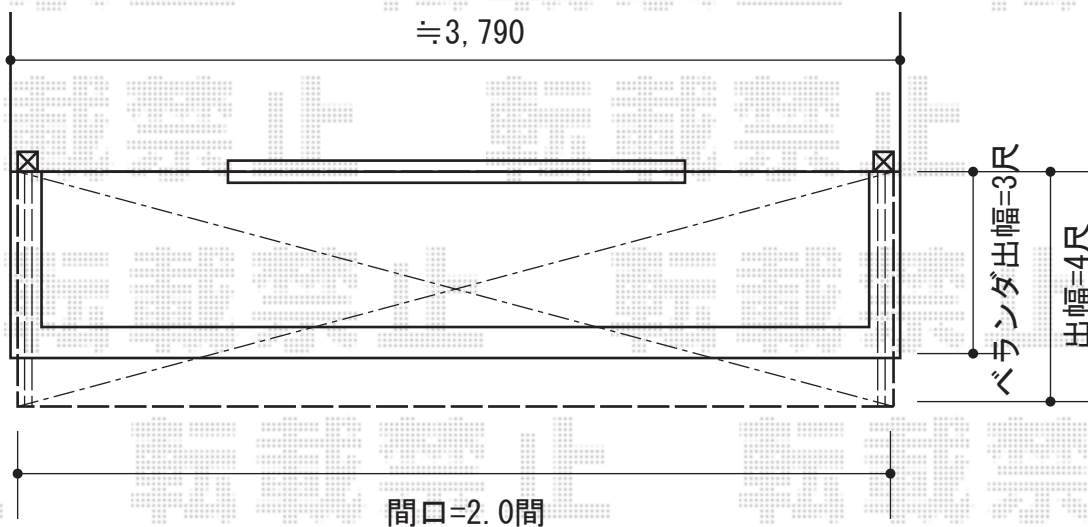

ライザーテラスII R型 ルーフタイプ 単体 積雪~20cm対応

トステム ライザーテラスII R型  
ルーフタイプ 単体 積雪~20cm対応  
間口=関東間2.0間 (方杖芯々・屋根幅3,660mm)  
出幅=4尺 (1,185mm)  
色: シャイングレー  
屋根材: ポリカーボネート (ブルースモーク)  
柱仕様: ルーフタイプ (柱無し)  
施工方法: 上止め

現場状況や作図制限により概略図の内容と多少の違いが生じることがございます。  
施工時は、現場優先とさせて頂きたく思いますので、お立会い頂き、  
最終のご指示のほど、何卒、宜しくお願い致します。