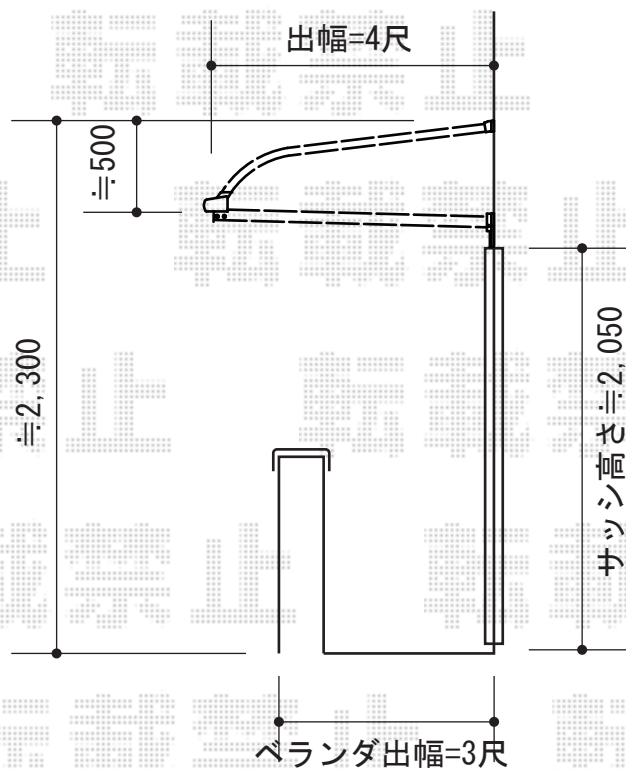

ライザーテラスII R型 ルーフタイプ 単体 積雪~20cm対応

トステム ライザーテラスII R型  
ルーフタイプ 単体 積雪~20cm対応  
間口=関東間2.0間 (方杖芯々・屋根幅3,660mm)  
出幅=4尺 (1,185mm)  
色: シャイングレー  
屋根材: ポリカーボネート (ブルースモーク)  
柱仕様: ルーフタイプ (柱無し)  
施工方法: 上止め

現場状況や作図制限により概略図の内容と多少の違いが生じることがございます。  
施工時は、現場優先とさせて頂きたく思いますので、お立会い頂き、  
最終のご指示のほど、何卒、宜しくお願い致します。