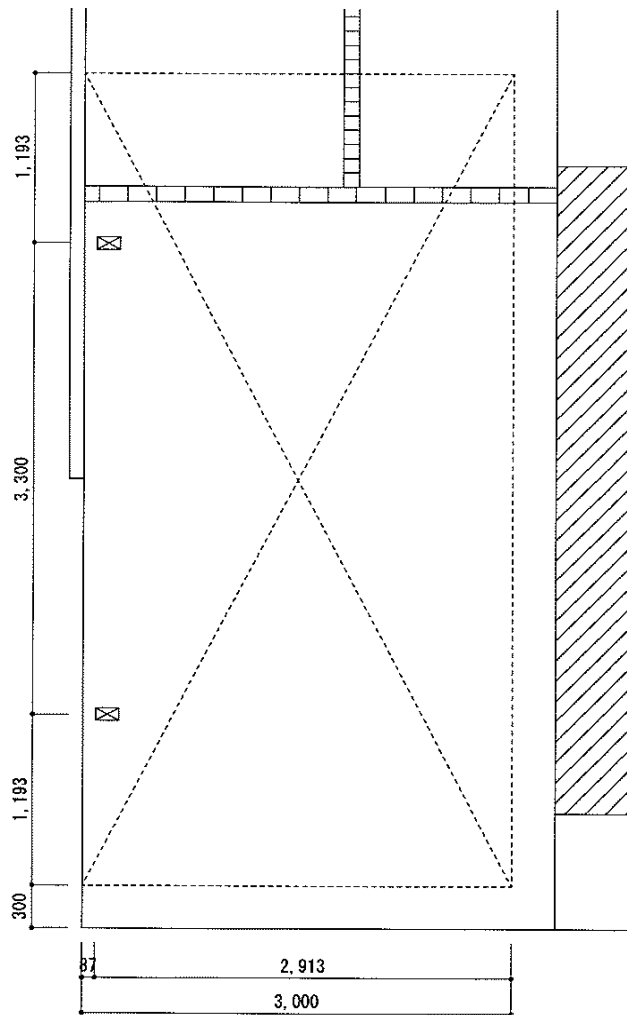

テールポートシグマIII 積雪～30cm対応

①②

トステム テールポートシグマIII 積雪～30cm対応

幅=3,000mm

奥行=5,686mm

色：シャイングレー

屋根材：熱線吸収ポリカーボネート（ライトブルーマット調）

柱仕様：ロング柱23仕様（有効高 約2,300mm）