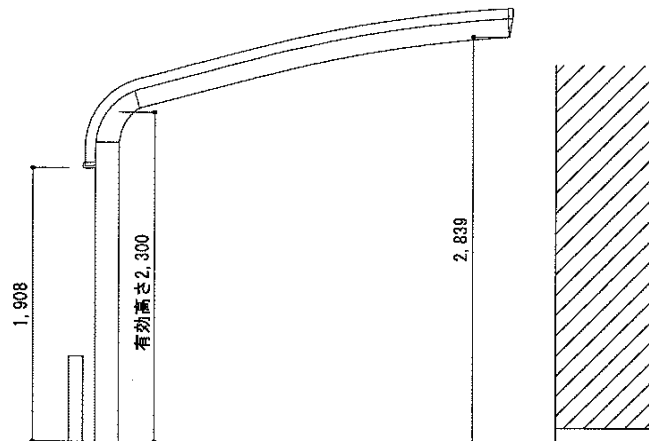

テールポートシグマIII 積雪～30cm対応

①②

トステム テールポートシグマIII 積雪～30cm対応

幅=3,000mm

奥行=5,686mm

色：シャイングレー

屋根材：熱線吸収ポリカーボネート（ライトブルーマット調）

柱仕様：ロング柱23仕様（有効高 約2,300mm）