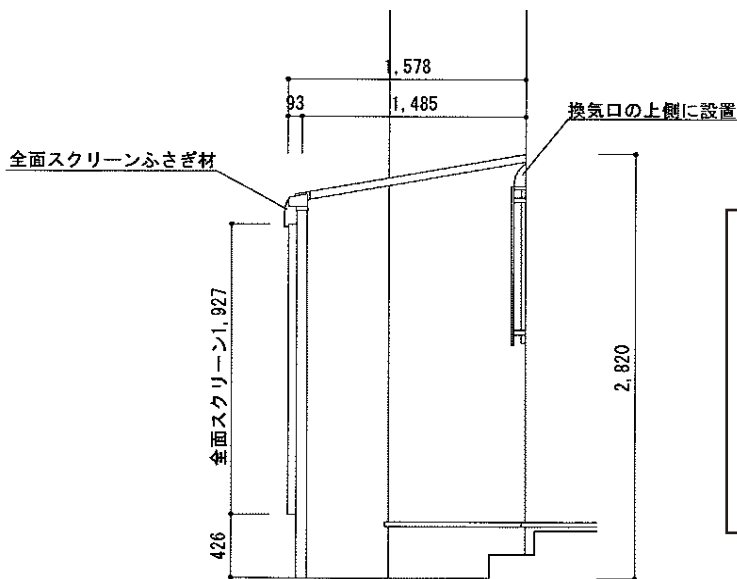

ライザーテラスII F型 単体 テラスタイプ 積雪～20cm対応

①③

トステム ライザーテラスII F型 単体 テラスタイプ 積雪～20cm対応
 間口=関東間2.5間通し (柱芯々4,350mm 屋根幅4,570mm)
 出幅=5尺 (1,485mm)
 色: ホワイト
 屋根材: ポリカーボネート (クリアマット/すりガラス調)
 柱仕様: 柱位置固定タイプ (柱2本)
 施工方法: 上止め仕様
 オプション: 前面スクリーン2段仕様
 オプション: 前面スクリーンふさぎ材・部品セット