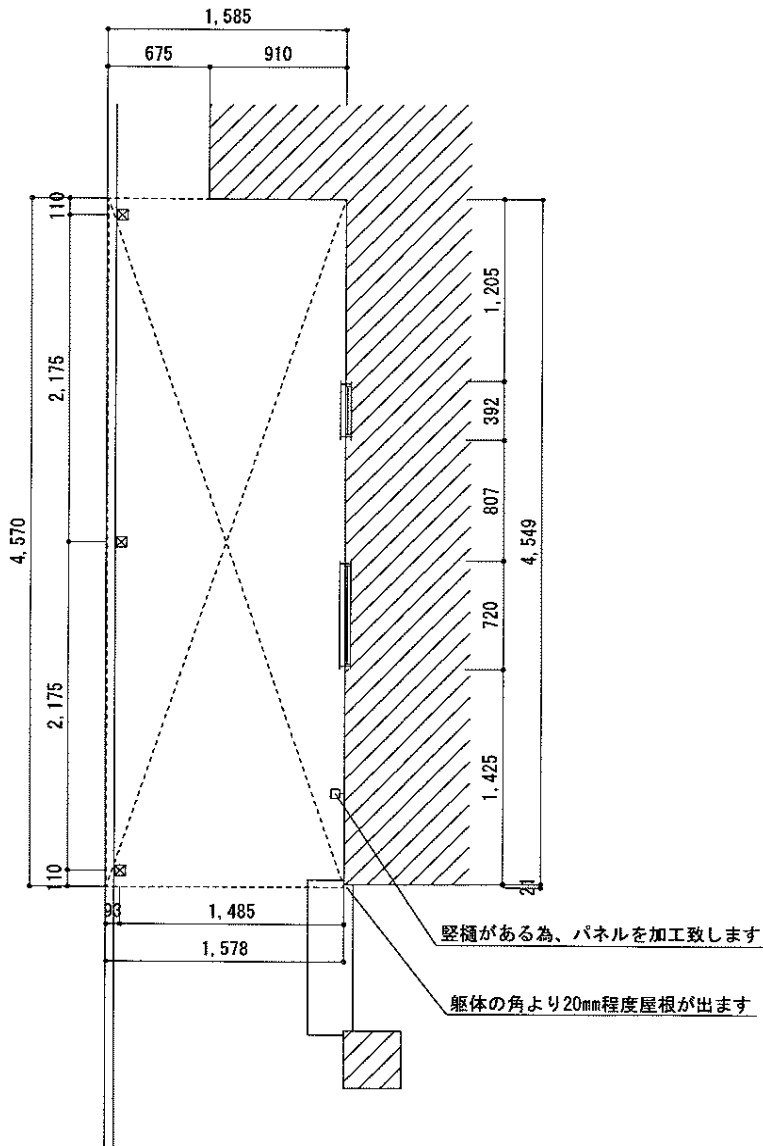

ライザーテラスII F型 単体 テラスタイプ 積雪～20cm対応

①③

トステム ライザーテラスII F型 単体 テラスタイプ 積雪～20cm対応
 間口=関東間2.5間通し (柱芯々4,350mm 屋根幅4,570mm)
 出幅=5尺 (1,485mm)
 色: ホワイト
 屋根材: ポリカーボネート (クリアマット/すりガラス調)
 柱仕様: 柱位置固定タイプ (柱2本)
 施工方法: 上止め仕様
 オプション: 前面スクリーン2段仕様
 オプション: 前面スクリーンふさぎ材・部品セット