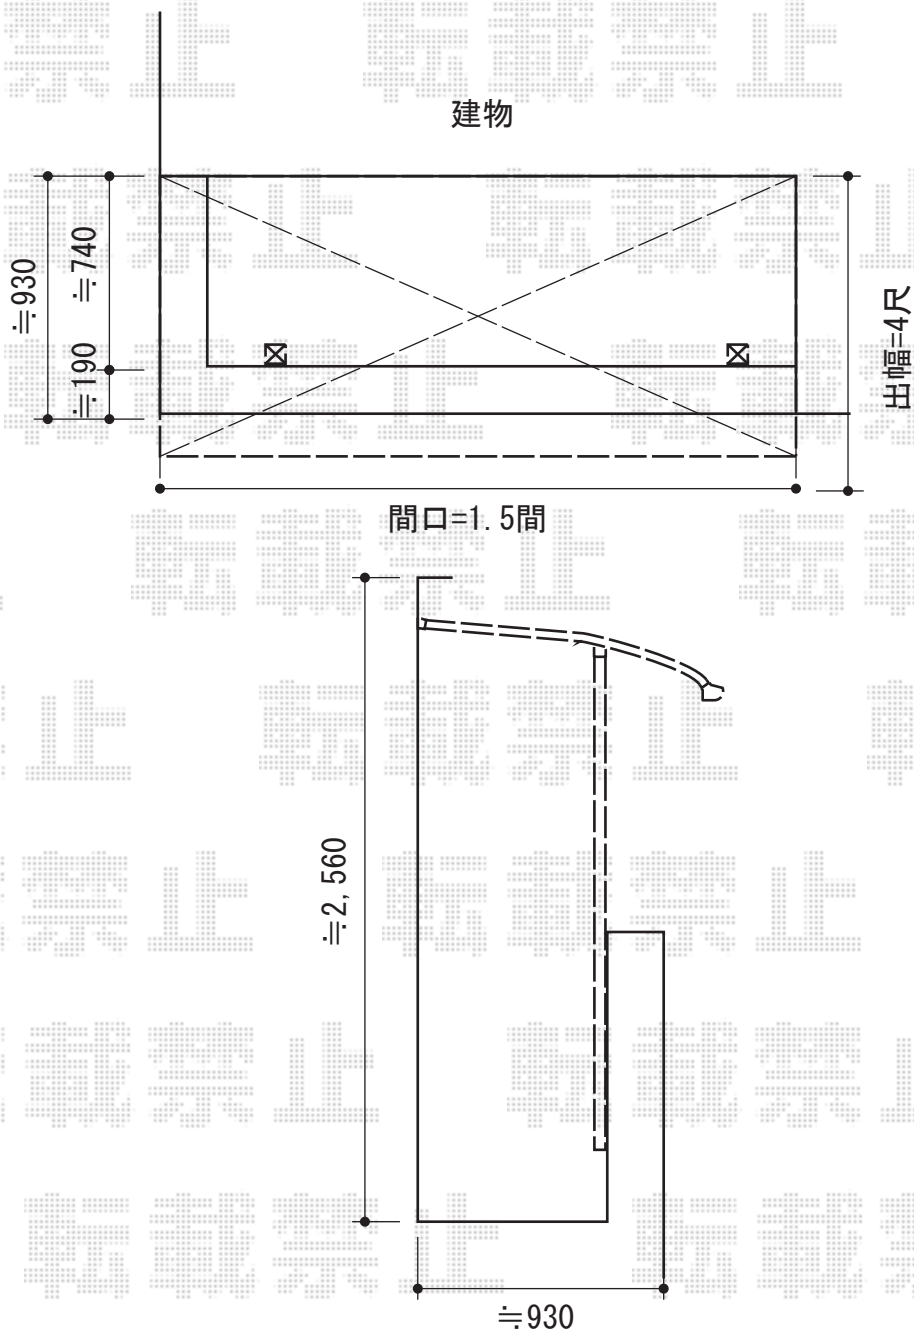

ライザーテラスII R型 屋根タイプ 単体 積雪～20cm対応

トステム ライザーテラスII R型 屋根タイプ 単体 積雪～20cm対応
間口=関東間1.5間 (柱芯々2,530mm 屋根幅2,750mm)
出幅=4尺 (1,185mm)
色：オータムブラウン
屋根材：ポリカーボネート (ブラウン)
柱仕様：柱奥行移動タイプ (柱2本)
施工方法：下止め

トステム 吊り下げ物干し 標準 標準タイプ 2本入り
色：オータムブラウン

現場状況や作図制限により概略図の内容と多少の違いが生じることがございます。
施工時は、現場優先とさせて頂きたく思いますので、お立会い頂き、
最終のご指示のほど、何卒、宜しくお願い致します。

EX-SHOP
HTTP://WWW.EX-SHOP.NET

担当：秋山