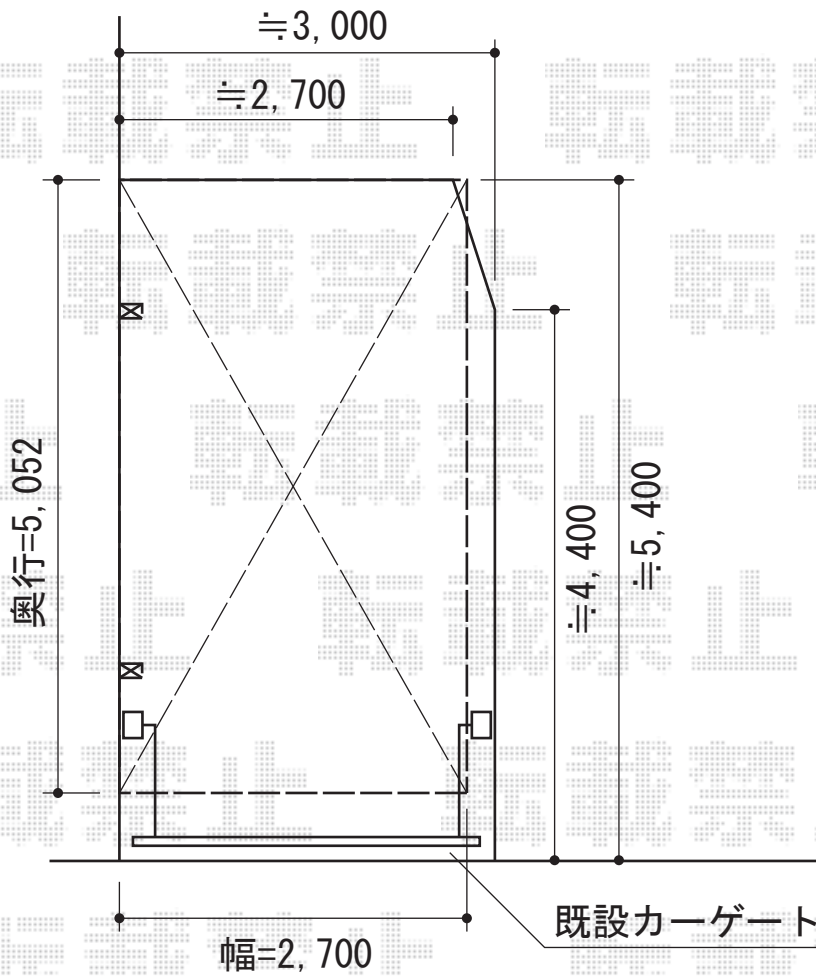

プレシオサポート 積雪～20cm対応

Value Select プレシオサポート 積雪～20cm対応

幅=2,700mm

奥行=5,052mm

色：チャコールブラック

屋根材：熱線遮断ポリカーボネート（スカイブルーマット調）

柱仕様：ハイルーフ仕様（有効高 約2,250mm）

Value Select 着脱式補助柱 2本入り

色：チャコールブラック

現場状況や作図制限により概略図の内容と多少の違いが生じることがございます。
施工時は、現場優先とさせて頂きたく思いますので、お立会い頂き、
最終のご指示のほど、何卒、宜しくお願い致します。

EX-SHOP
HTTP://WWW.EX-SHOP.NET

担当：八浦