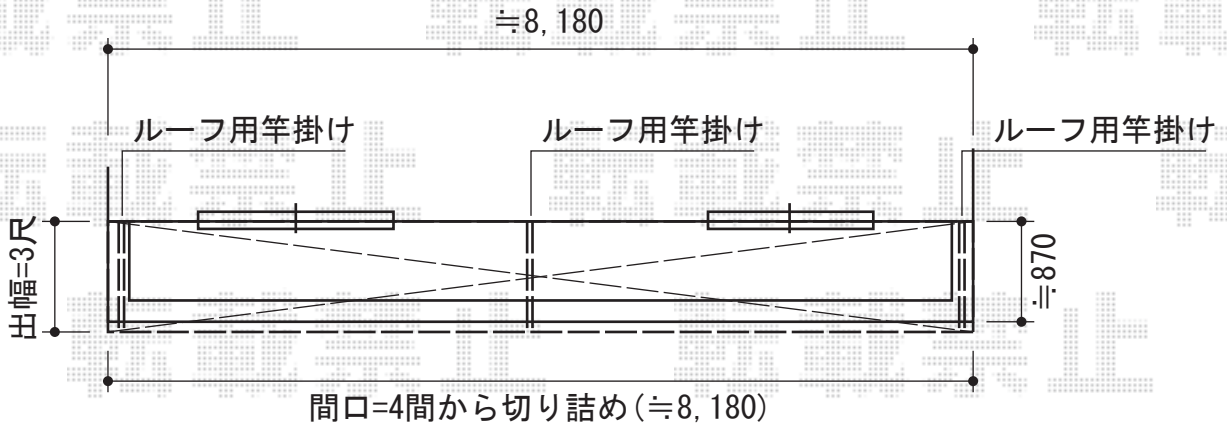

パワーアルファ L型 ルーフタイプ 連棟 積雪～30cm対応

トステム パワーアルファ L型
 ルーフタイプ 連棟 積雪～30cm対応
 間口=メートル2.0間+メートル2.0間連棟用
 (方杖芯々8,000mm 屋根幅8,390mm)
 出幅=3尺 (885mm)
 色：オータムブラウン
 屋根材：ポリカーボネート (ブラウン)
 柱仕様：ルーフタイプ (柱無し)
 施工方法：下止め

トステム ルーフ用竿掛け 2個入り×3セット
 色：オータムブラウン

タクボ物置 M-135AFWW
 グランプレステージジヤスト
 間口=1,300mm
 奥行=530mm
 高さ=1,900mm
 色：【仮】ムーンホワイト
 屋根タイプ：標準型
 耐荷重タイプ：一般型
 棚タイプ：【仮】全面棚タイプ

現場状況や作図制限により概略図の内容と多少の違いが生じることがございます。
 施工時は、現場優先とさせて頂きたく思いますので、お立会い頂き、
 最終のご指示のほど、何卒、宜しくお願い致します。