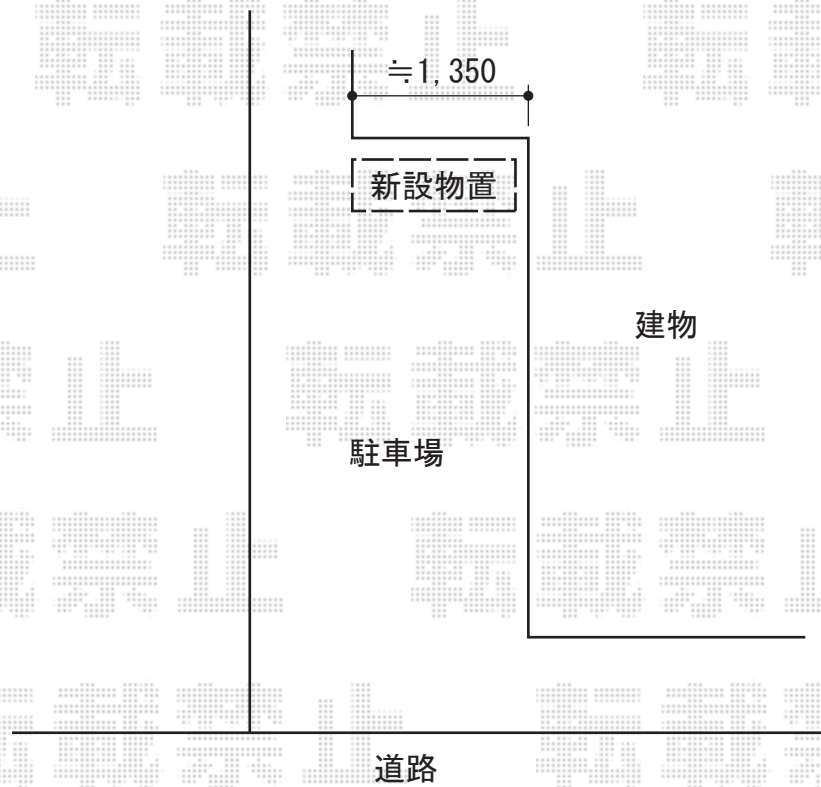

パワーアルファ L型 ルーフタイプ 連棟 積雪～30cm対応

トステム パワーアルファ L型
 ルーフタイプ 連棟 積雪～30cm対応
 間口=メートル2.0間+メートル2.0間連棟用
 (方杖芯々8,000mm 屋根幅8,390mm)
 出幅=3尺 (885mm)
 色：オータムブラウン
 屋根材：ポリカーボネート (ブラウン)
 柱仕様：ルーフタイプ (柱無し)
 施工方法：下止め

トステム ルーフ用竿掛け 2個入り×3セット
 色：オータムブラウン

タクボ物置 M-135AFWW
 グランプレステージジヤスト
 間口=1,300mm
 奥行=530mm
 高さ=1,900mm
 色：【仮】ムーンホワイト
 屋根タイプ：標準型
 耐荷重タイプ：一般型
 棚タイプ：【仮】全面棚タイプ

現場状況や作図制限により概略図の内容と多少の違いが生じることがございます。
 施工時は、現場優先とさせて頂きたく思いますので、お立会い頂き、
 最終のご指示のほど、何卒、宜しくお願い致します。