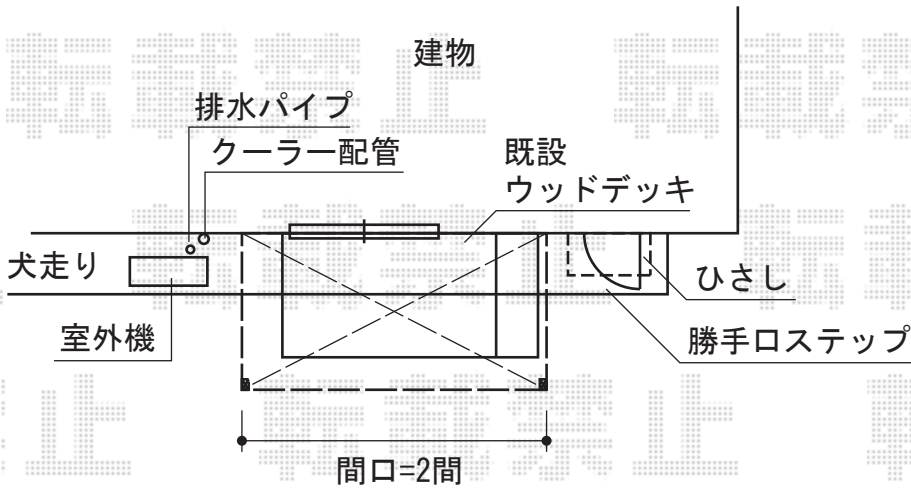

ライザーテラスII R型 テラスタイプ 単体 積雪～20cm対応

トステム ライザーテラスII R型 テラスタイプ 単体 積雪～20cm対応
間口=関東間2.0間 (柱芯々3,440mm 屋根幅3,660mm)

出幅=6尺 (1,785mm)

色：シャイングレー

屋根材：ポリカーボネート (ブルースモーク)

柱仕様：柱位置固定タイプ (柱2本)

施工方法：上止め

トステム 吊り下げ物干し ワイド 2本入

色：シャイングレー

現場状況や作図制限により概略図の内容と多少の違いが生じることがございます。
施工時は、現場優先とさせていただきますので、お立会い頂き、
最終のご指示のほど、何卒、宜しくお願い致します。

EX-SHOP
HTTP://WWW.EX-SHOP.NET

担当：長谷川

全ての著作権は、エクスショップに帰属します。当社とのお取引目的外の使用・複製・転載禁止となっております。