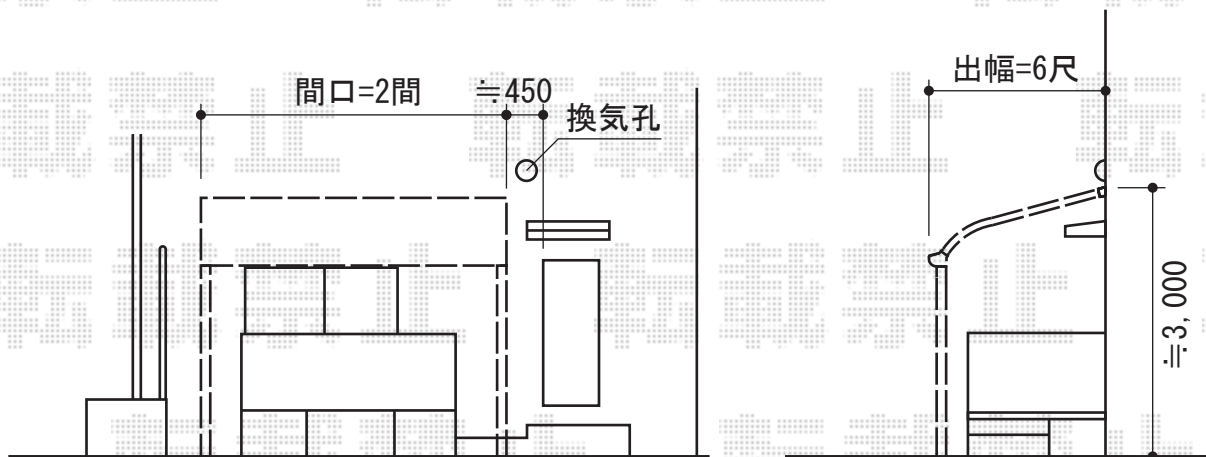

ライザーテラスII R型 テラスタイプ 単体 積雪～20cm対応

トステム ライザーテラスII R型 テラスタイプ 単体 積雪～20cm対応
間口=関東間2.0間 (柱芯々3,440mm 屋根幅3,660mm)

出幅=6尺 (1,785mm)

色：シャイングレー

屋根材：ポリカーボネート (ブルースモーク)

柱仕様：柱位置固定タイプ (柱2本)

施工方法：上止め

トステム 吊り下げ物干し ワイド 2本入

色：シャイングレー

現場状況や作図制限により概略図の内容と多少の違いが生じることがございます。
施工時は、現場優先とさせていただきますので、お立会い頂き、
最終のご指示のほど、何卒、宜しくお願い致します。

EX-SHOP
HTTP://WWW.EX-SHOP.NET

担当：長谷川

全ての著作権は、エクスショップに帰属します。当社とのお取引目的外の使用・複製・転載禁止となっております。