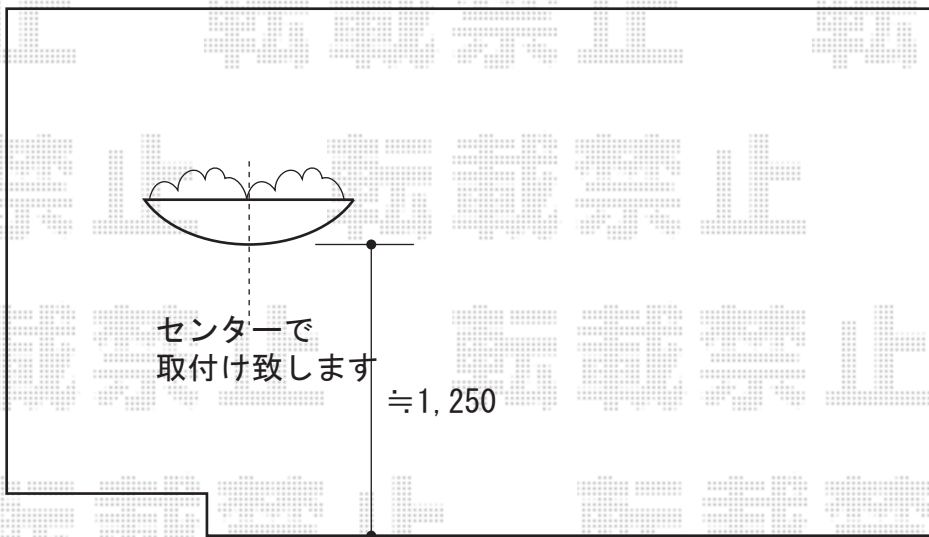

## アプローチポールアロット1型

TOEX アプローチポールアロット1型  
ポール：シャイングレー  
1型用支柱キャップ：シャイングレー  
照明：PH-3型  
サイン：BS-2型  
ポスト：W-1型 前入れ後取り出し（ダイヤル錠付）シャイングレー

現場状況や作図制限により概略図の内容と多少の違いが生じることがございます。  
施工時は、現場優先とさせて頂きたく思いますので、お立会い頂き、  
最終のご指示のほど、何卒、宜しくお願い致します。