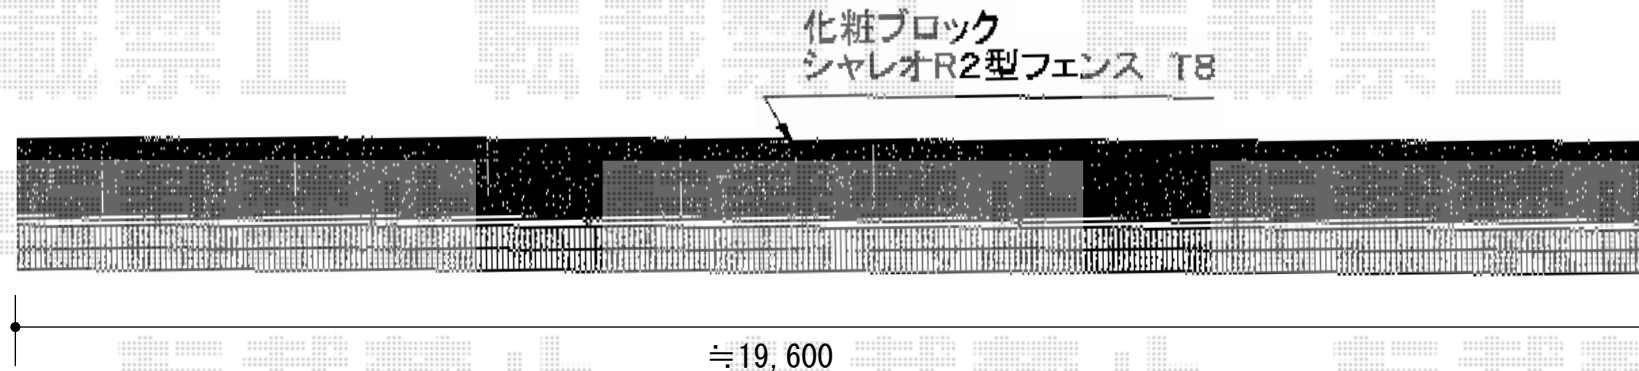

## シャレオR2型フェンス フリーポールタイプ

TOEX シャレオR2型フェンス フリーポールタイプ  
本体1枚 (W×H) = (1,979.5mm×800mm) × 10枚  
主柱 : T-8×11本  
部品セットC : T-8×11セット  
端部キャップC : T-8×1セット  
色 : ブラック

現場状況や作図制限により概略図の内容と多少の違いが生じることがございます。  
施工時は、現場優先とさせて頂きたく思いますので、お立会い頂き、  
最終のご指示のほど、何卒、宜しくお願い致します。